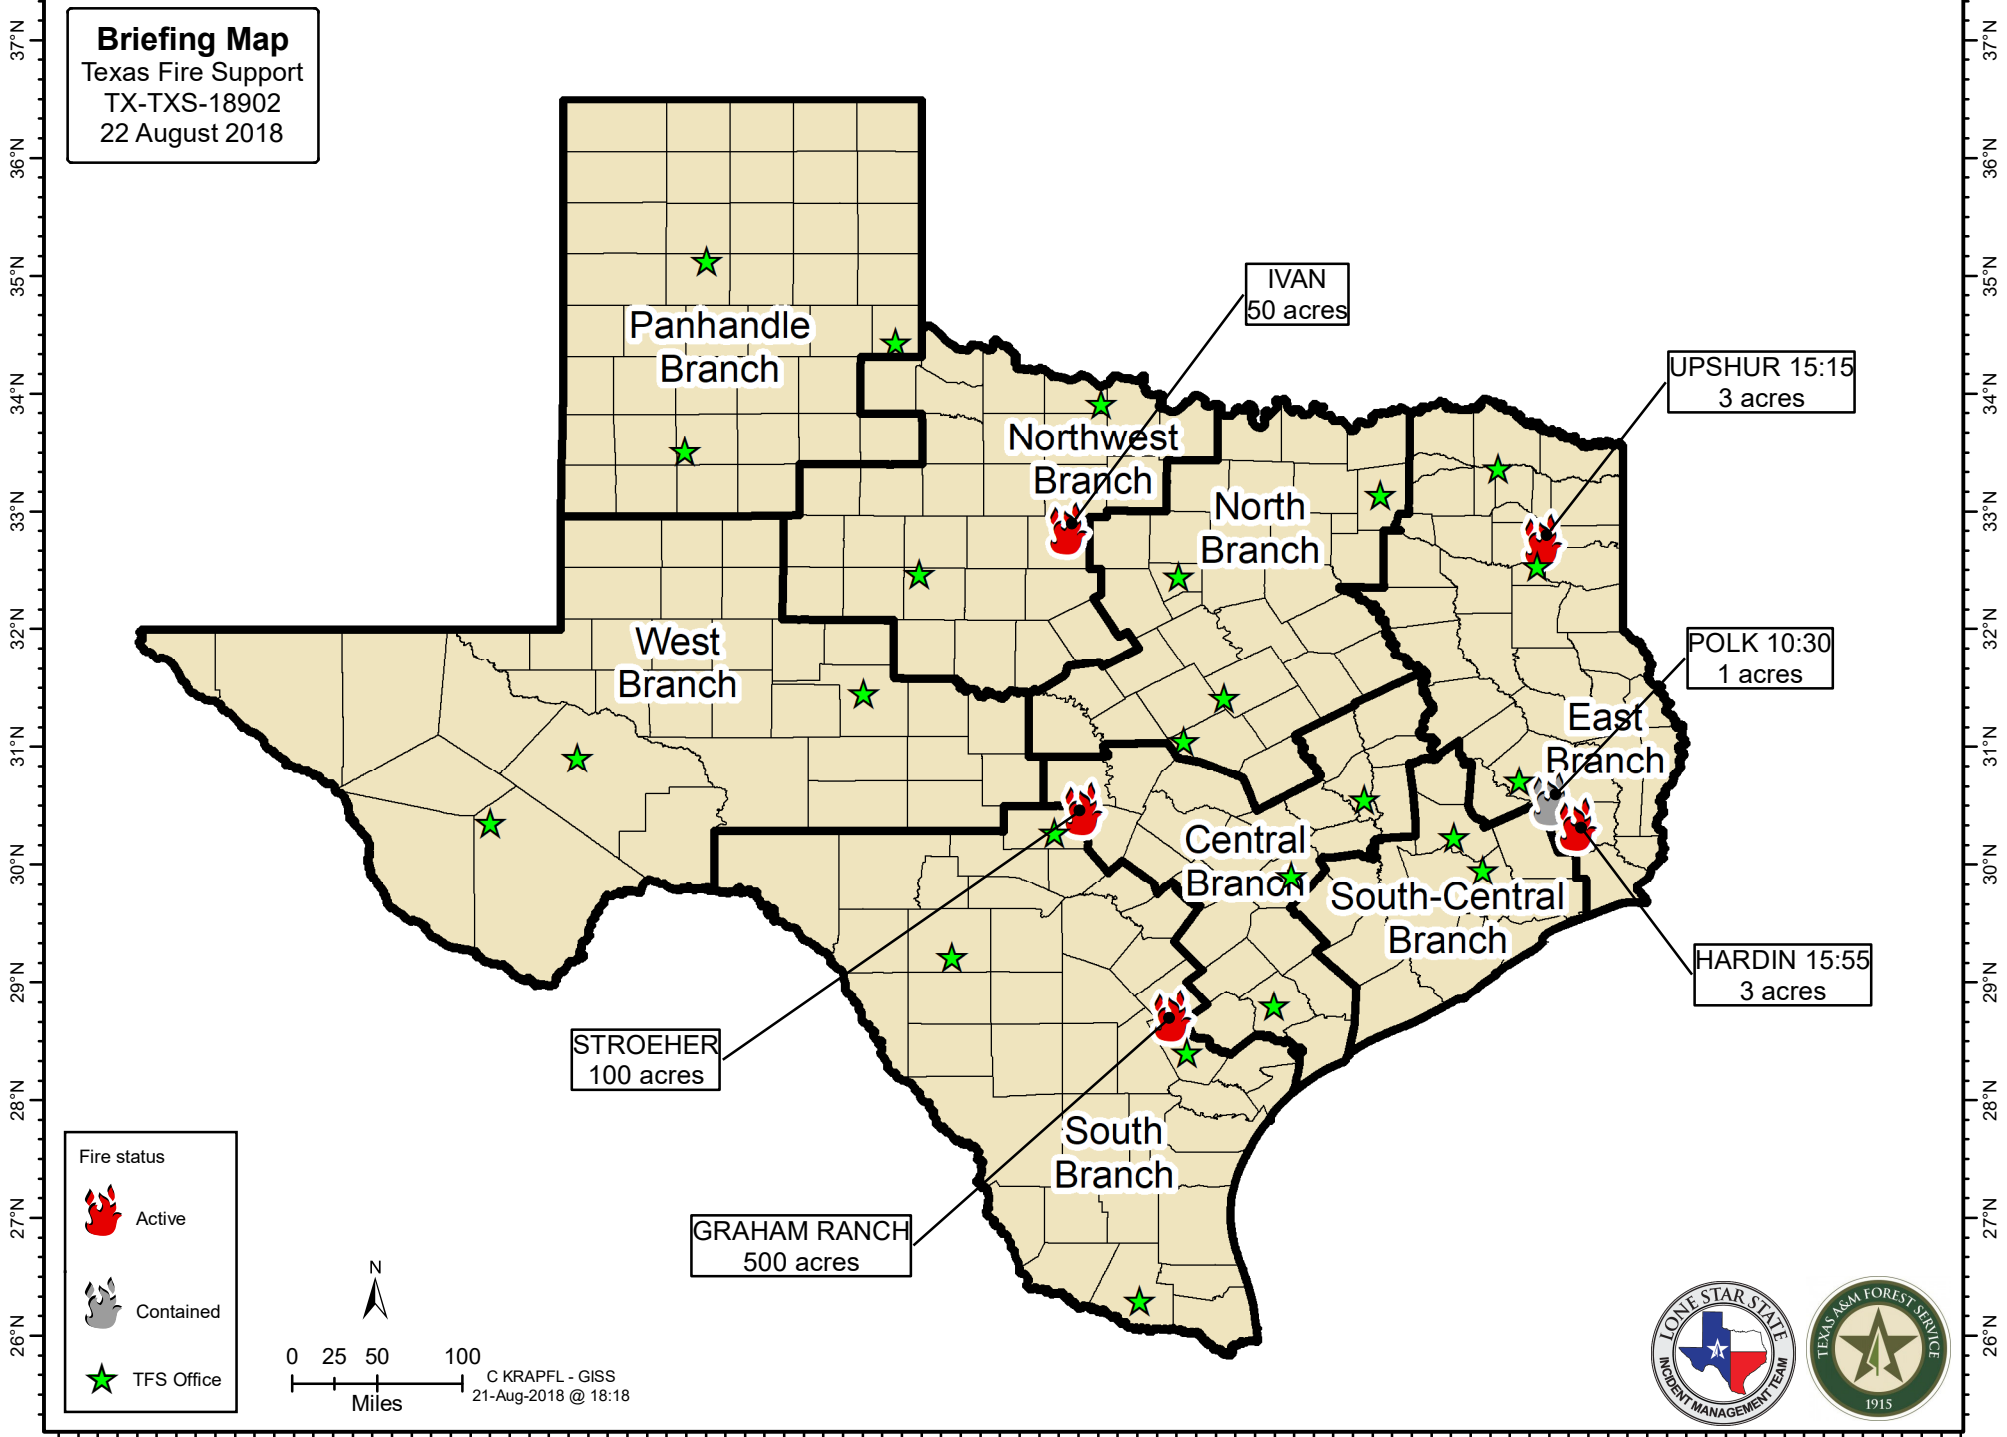

107°W 106°W 105°W 104°W 103°W 102°W 101°W 100°W 99°W 98°W 97°W 96°W 95°W 94°W 93°W 92°W

**Briefing Map**  
Texas Fire Support  
TX-TXS-18902  
22 August 2018

**Fire status**

-  Active
-  Contained
-  TFS Office

0 25 50 100  
Miles

C KRAPFL - GISS  
21-Aug-2018 @ 18:18

107°W 106°W 105°W 104°W 103°W 102°W 101°W 100°W 99°W 98°W 97°W 96°W 95°W 94°W 93°W 92°W