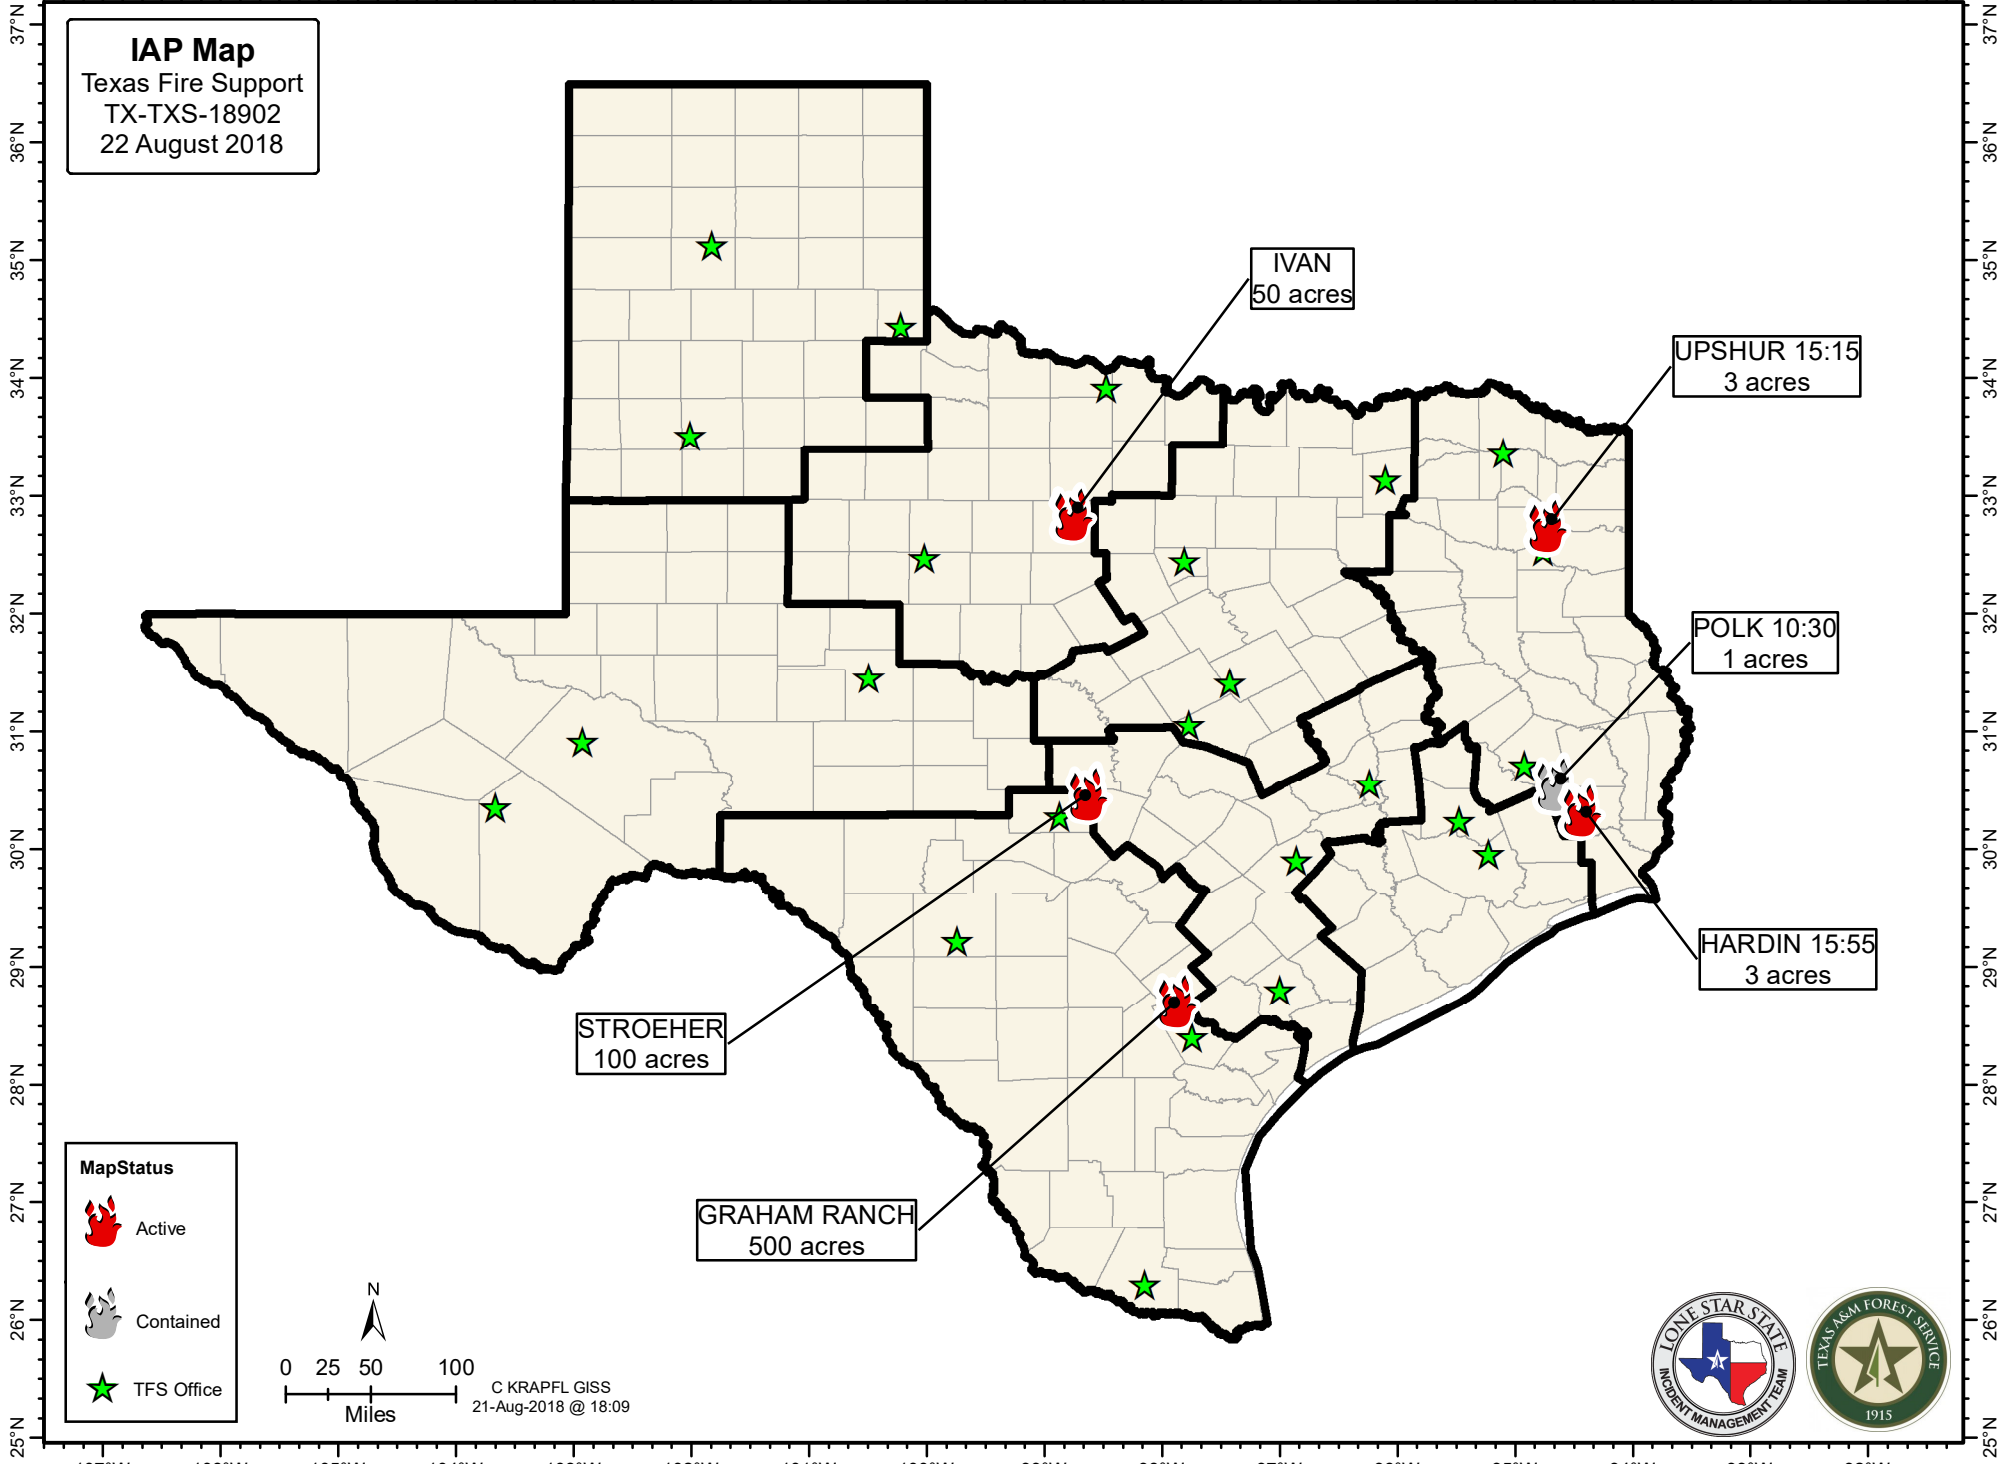

107°W 106°W 105°W 104°W 103°W 102°W 101°W 100°W 99°W 98°W 97°W 96°W 95°W 94°W 93°W 92°W

IAP Map
Texas Fire Support
TX-TXS-18902
22 August 2018

MapStatus

-  Active
-  Contained
-  TFS Office

C KRAPFL GISS
21-Aug-2018 @ 18:09

107°W 106°W 105°W 104°W 103°W 102°W 101°W 100°W 99°W 98°W 97°W 96°W 95°W 94°W 93°W 92°W