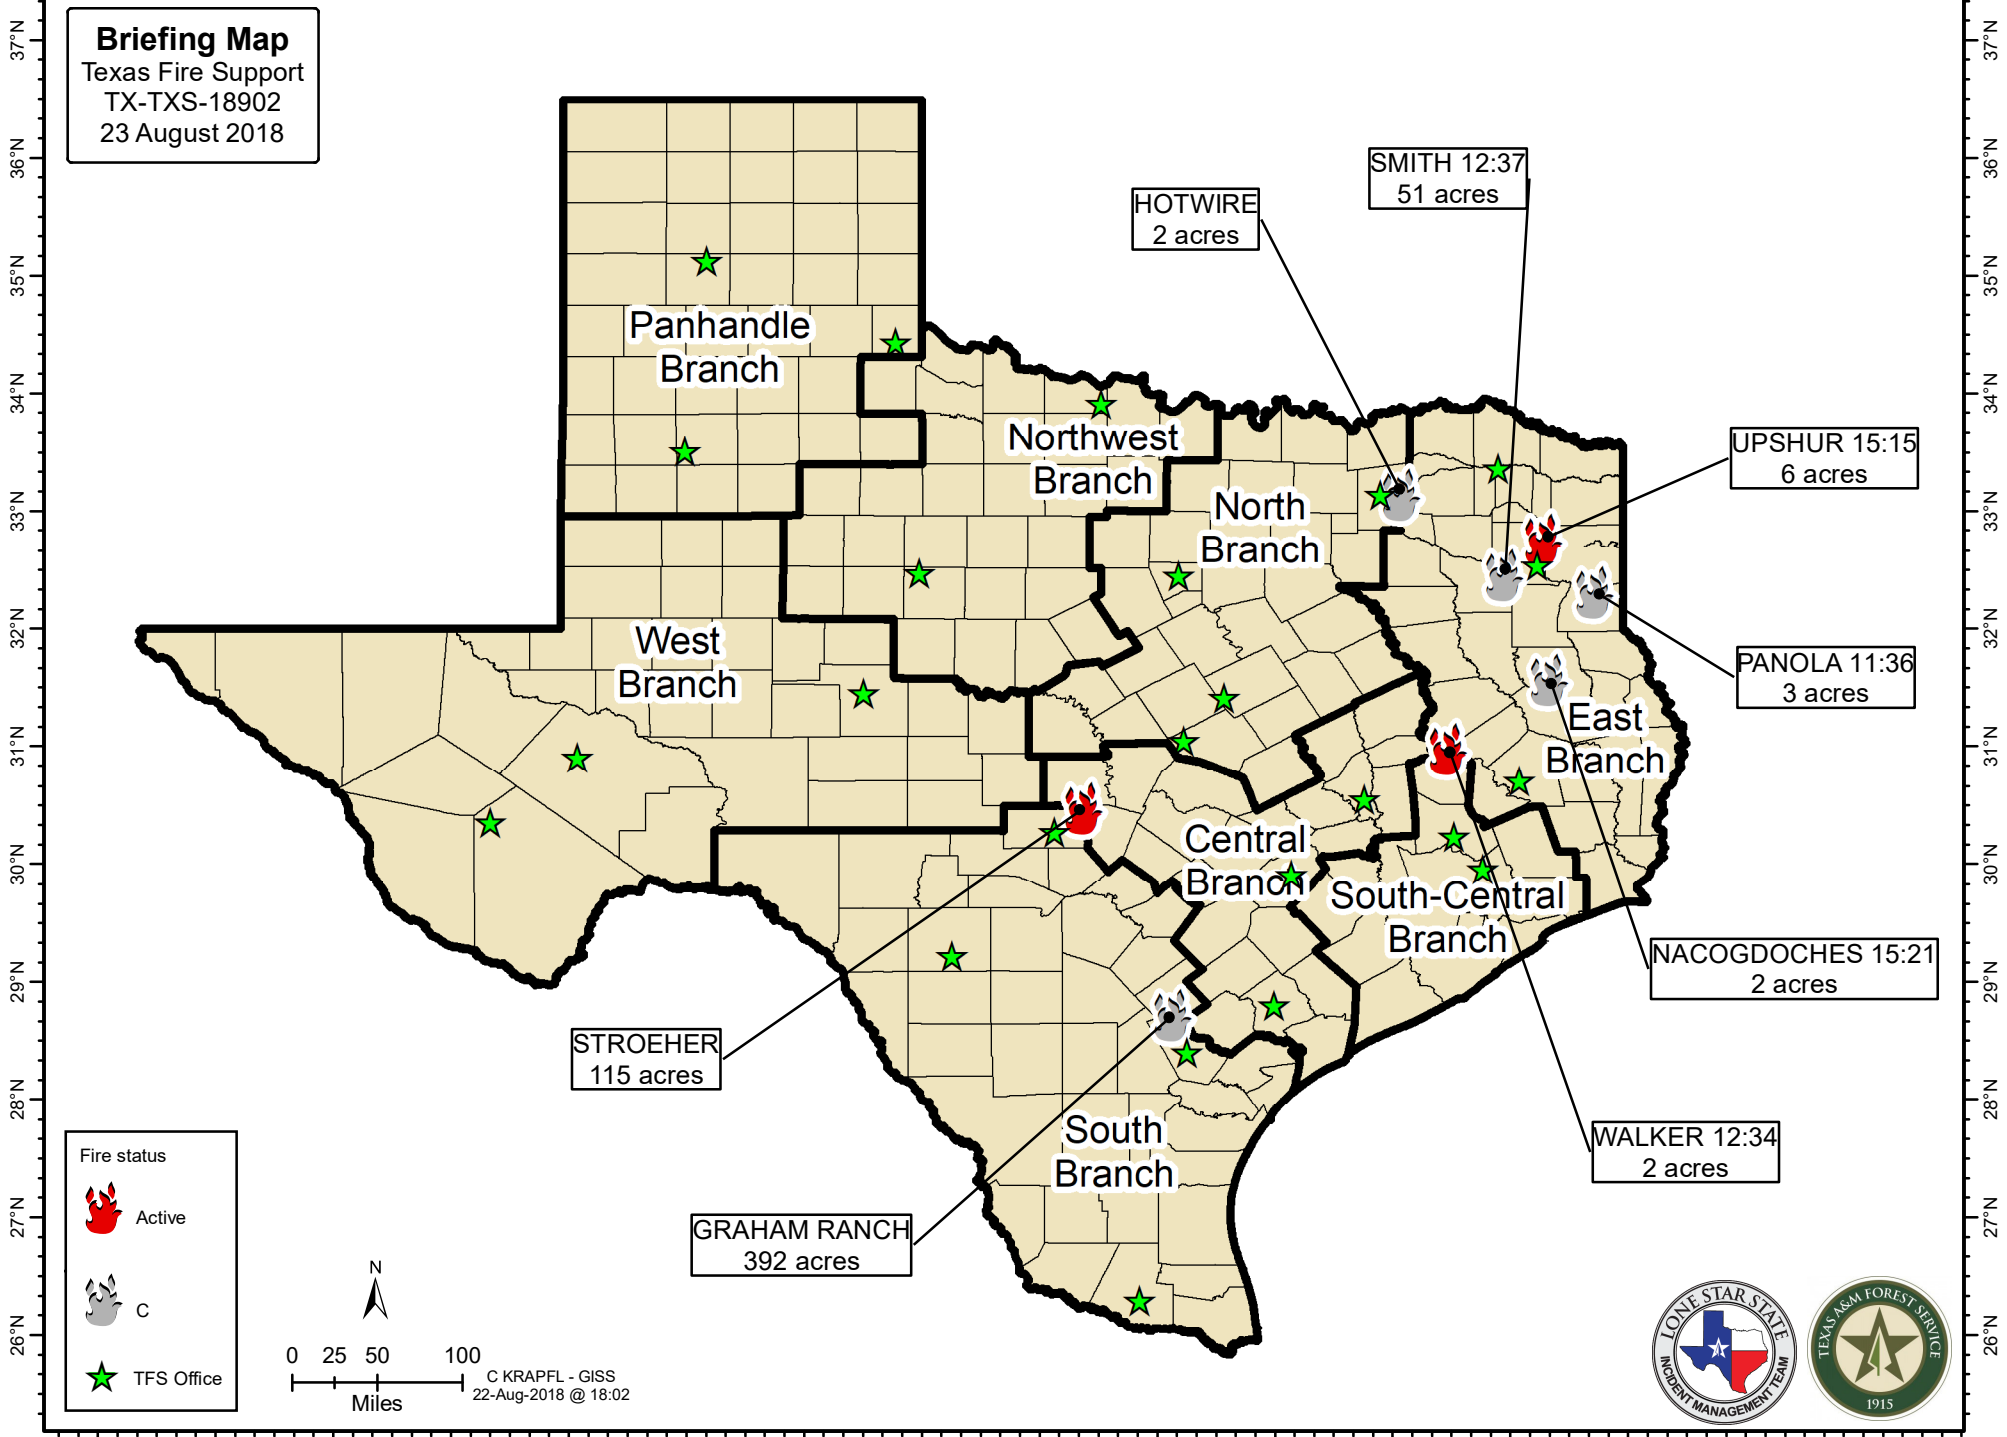

107°W 106°W 105°W 104°W 103°W 102°W 101°W 100°W 99°W 98°W 97°W 96°W 95°W 94°W 93°W 92°W

Briefing Map
Texas Fire Support
TX-TXS-18902
23 August 2018

Fire status

- Active
- C
- TFS Office

0 25 50 100
Miles

C KRAPFL - GISS
22-Aug-2018 @ 18:02

107°W 106°W 105°W 104°W 103°W 102°W 101°W 100°W 99°W 98°W 97°W 96°W 95°W 94°W 93°W 92°W

37°N 36°N 35°N 34°N 33°N 32°N 31°N 30°N 29°N 28°N 27°N 26°N

37°N 36°N 35°N 34°N 33°N 32°N 31°N 30°N 29°N 28°N 27°N 26°N