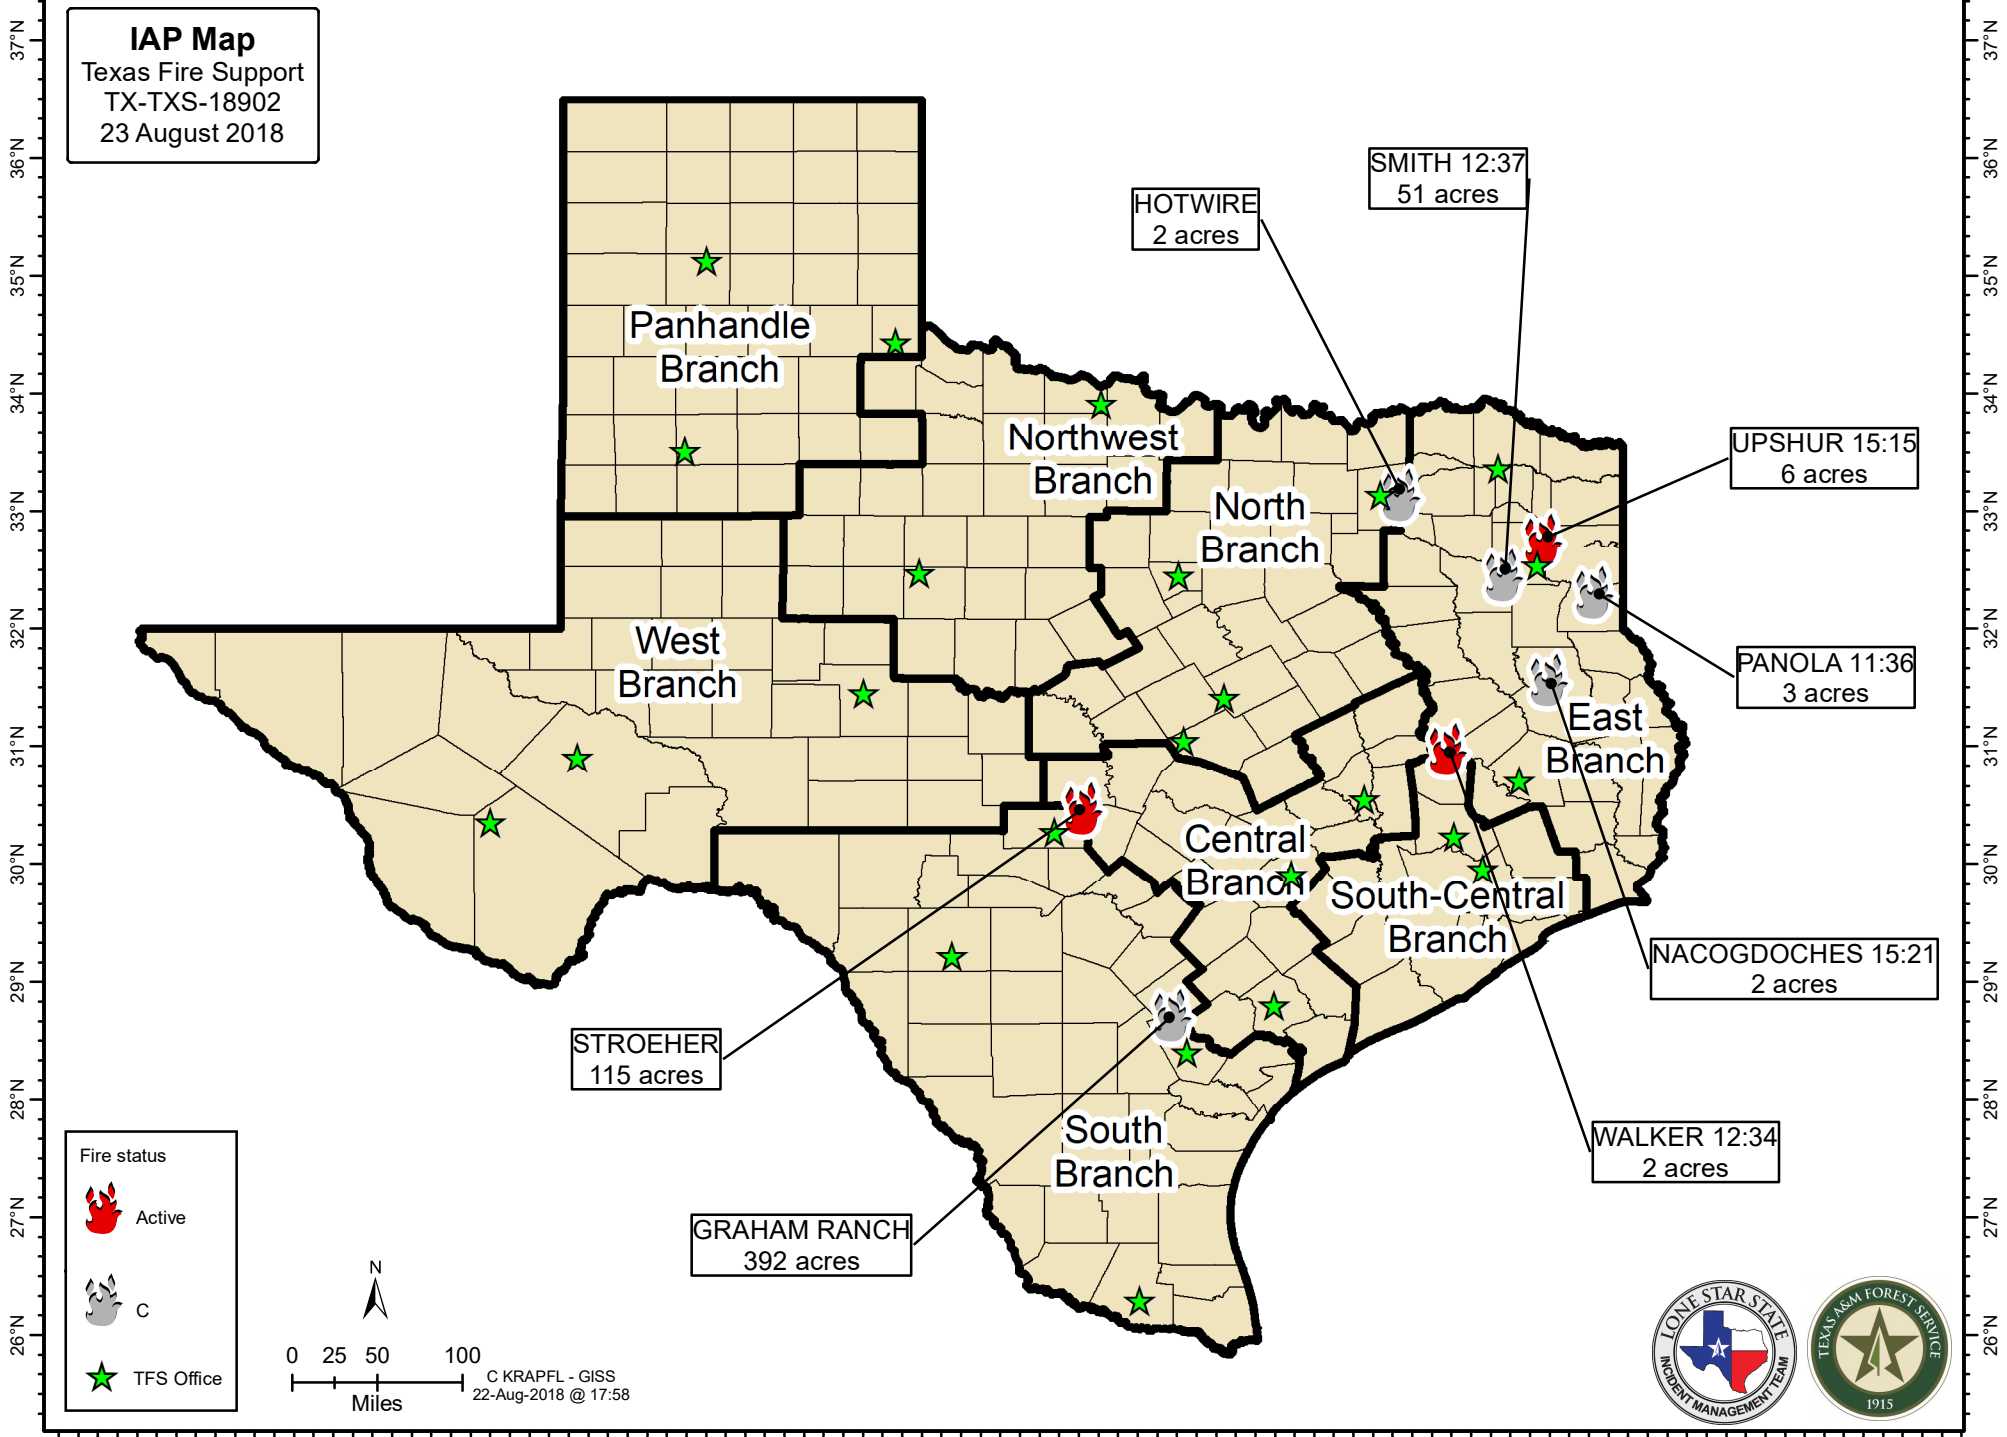

107°W 106°W 105°W 104°W 103°W 102°W 101°W 100°W 99°W 98°W 97°W 96°W 95°W 94°W 93°W 92°W

IAP Map
Texas Fire Support
TX-TXS-18902
23 August 2018

Fire status

- Active
- C
- TFS Office

0 25 50 100
Miles

C KRAPFL - GISS
22-Aug-2018 @ 17:58

107°W 106°W 105°W 104°W 103°W 102°W 101°W 100°W 99°W 98°W 97°W 96°W 95°W 94°W 93°W 92°W