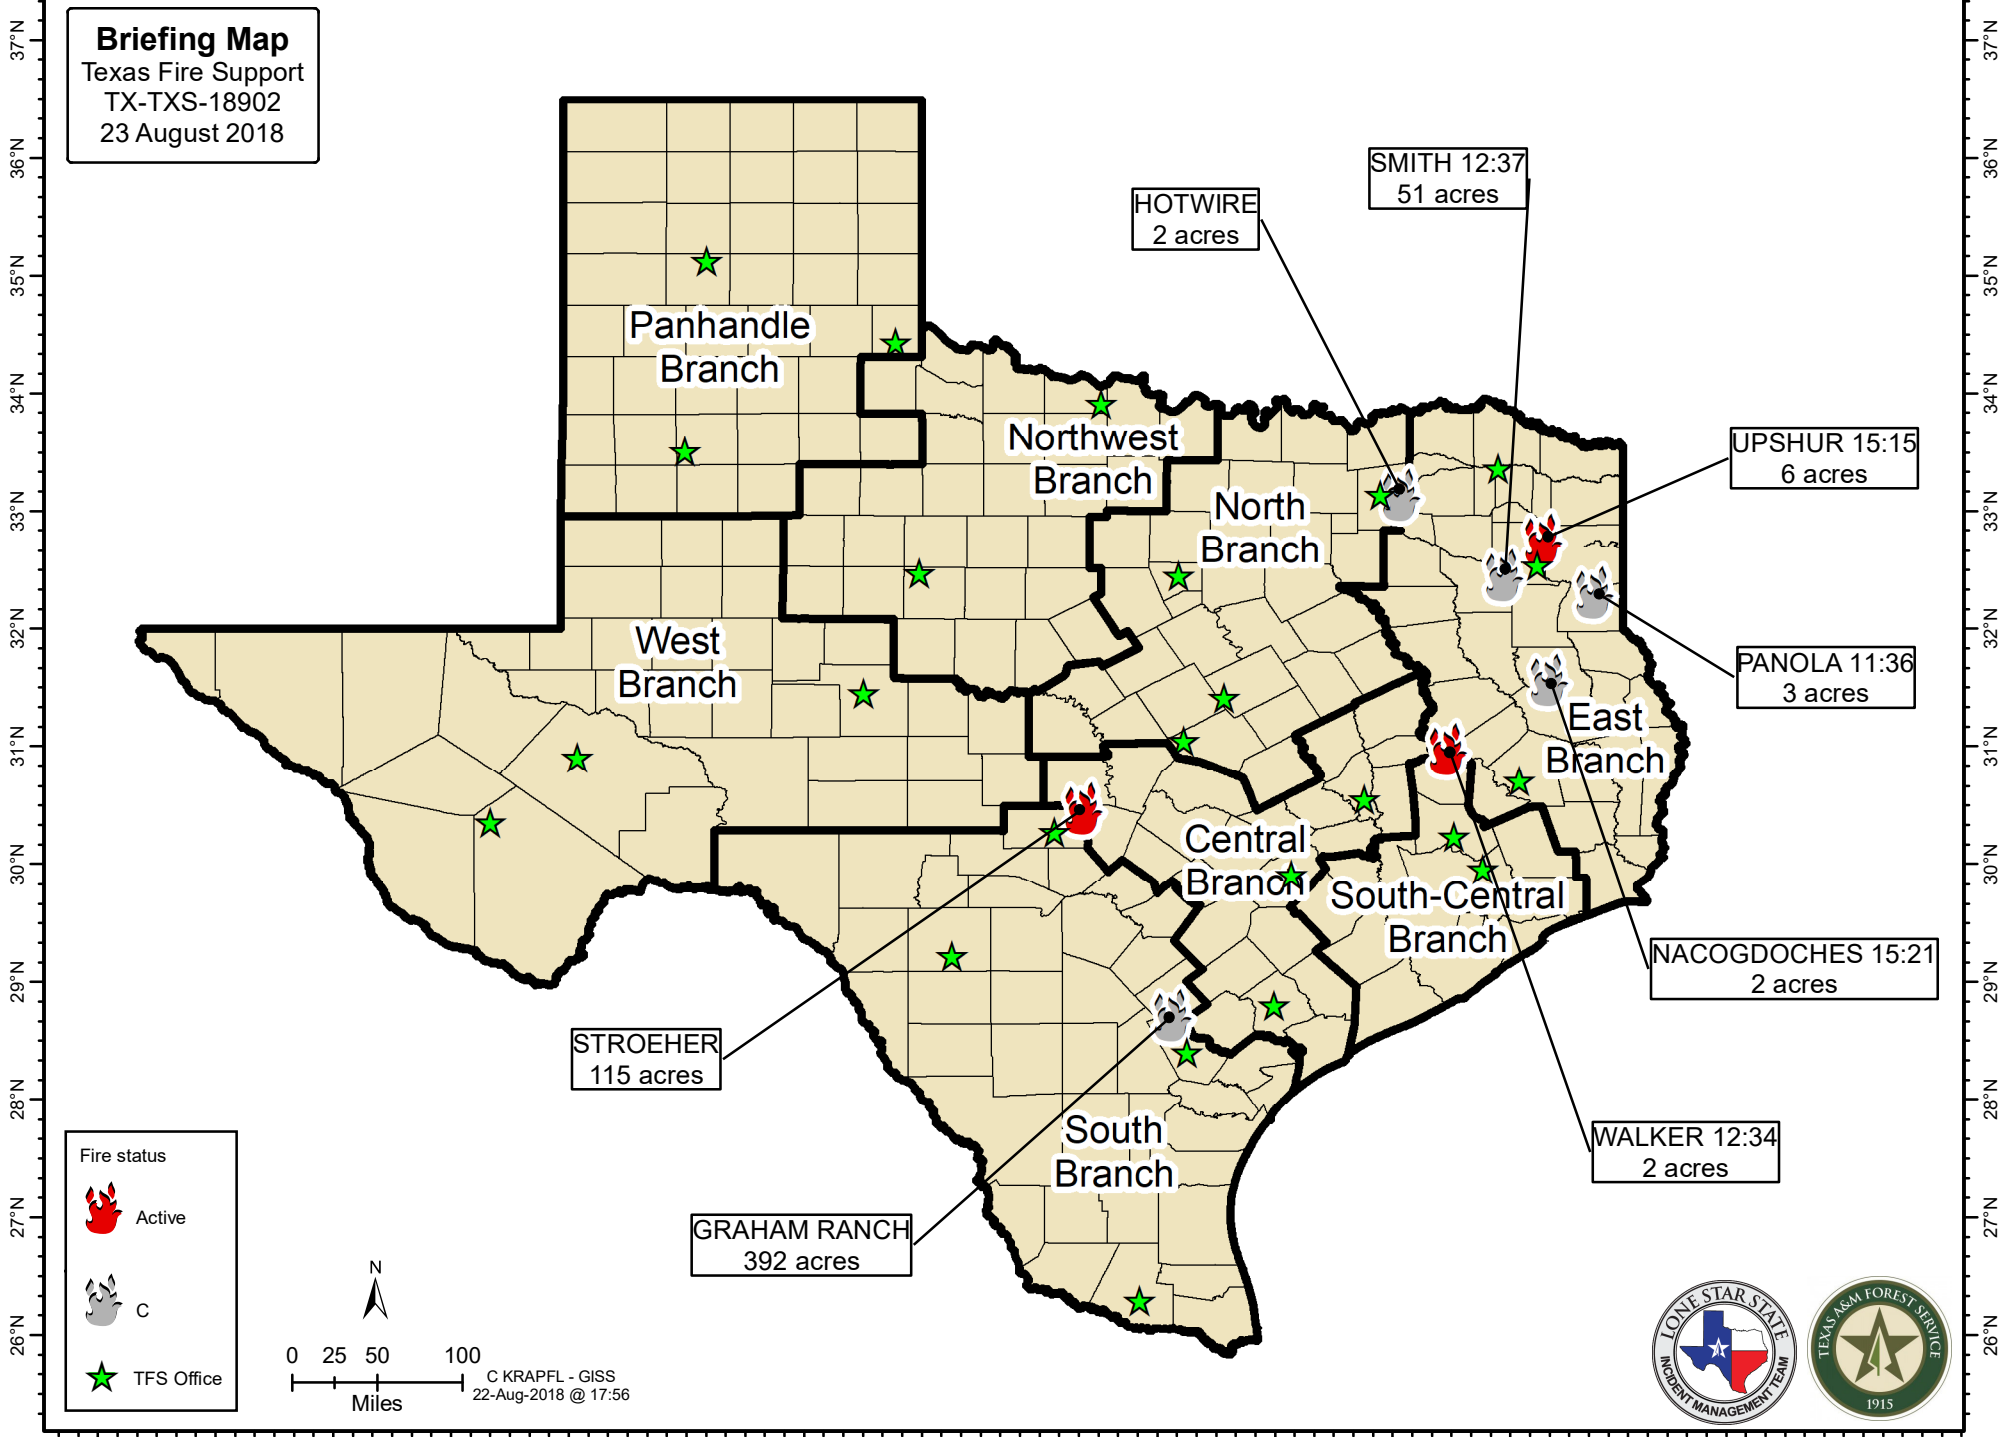

107°W 106°W 105°W 104°W 103°W 102°W 101°W 100°W 99°W 98°W 97°W 96°W 95°W 94°W 93°W 92°W

**Briefing Map**  
Texas Fire Support  
TX-TXS-18902  
23 August 2018

107°W 106°W 105°W 104°W 103°W 102°W 101°W 100°W 99°W 98°W 97°W 96°W 95°W 94°W 93°W 92°W

37°N  
36°N  
35°N  
34°N  
33°N  
32°N  
31°N  
30°N  
29°N  
28°N  
27°N  
26°N

37°N  
36°N  
35°N  
34°N  
33°N  
32°N  
31°N  
30°N  
29°N  
28°N  
27°N  
26°N

Fire status

- Active
- C
- TFS Office

0 25 50 100  
Miles

C KRAPFL - GISS  
22-Aug-2018 @ 17:56