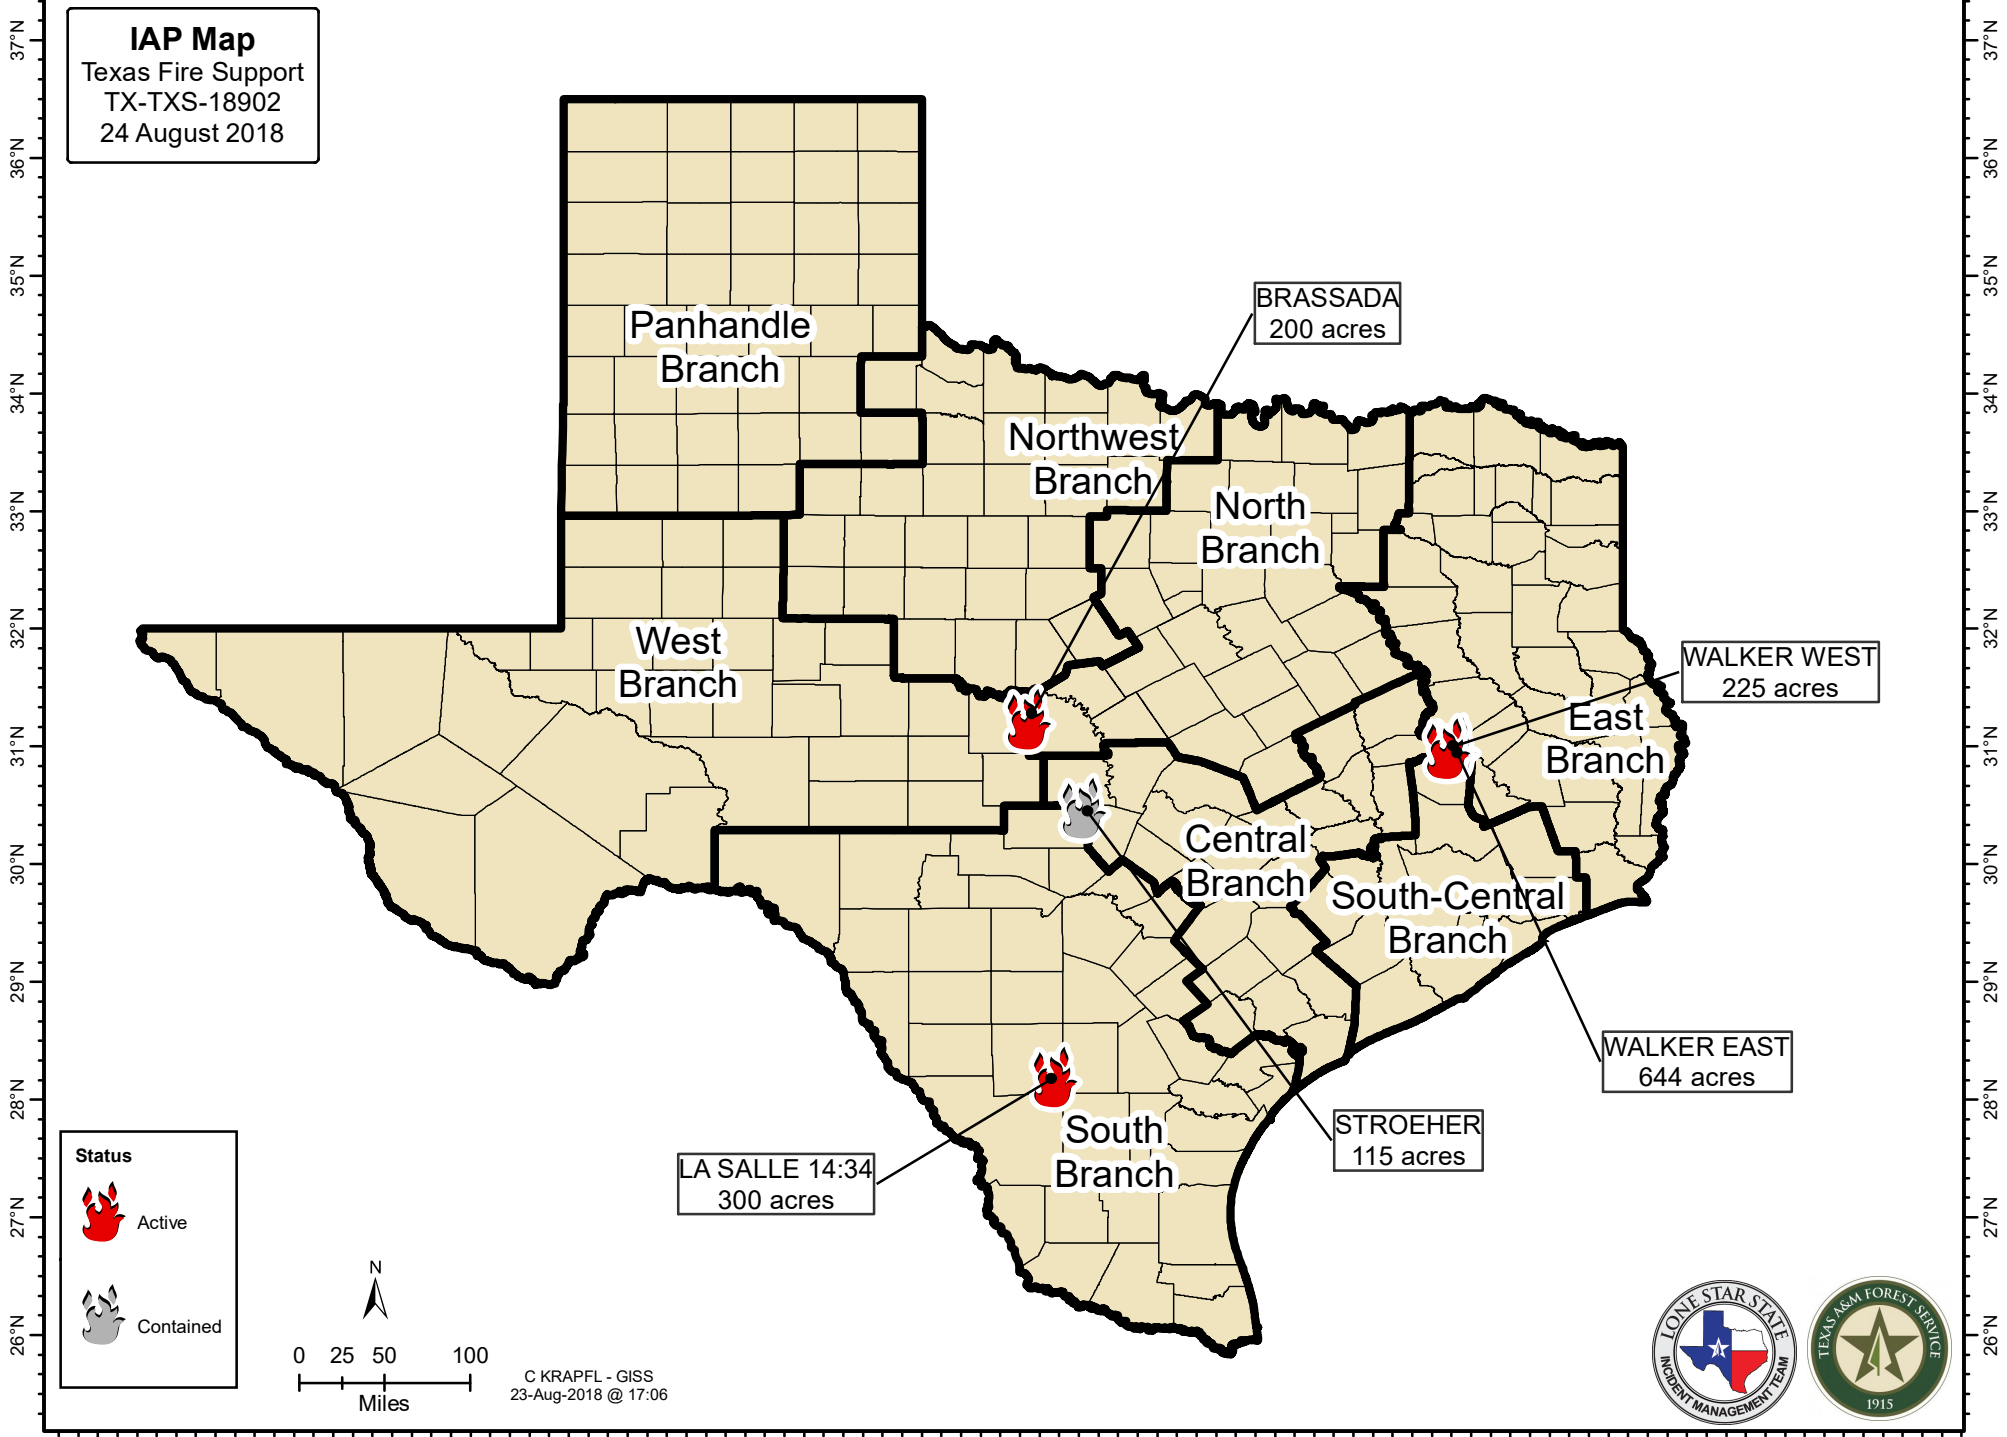

107°W 106°W 105°W 104°W 103°W 102°W 101°W 100°W 99°W 98°W 97°W 96°W 95°W 94°W 93°W 92°W

**IAP Map**  
Texas Fire Support  
TX-TXS-18902  
24 August 2018

**Status**

- Active
- Contained

C KRAPFL - GISS  
23-Aug-2018 @ 17:06

107°W 106°W 105°W 104°W 103°W 102°W 101°W 100°W 99°W 98°W 97°W 96°W 95°W 94°W 93°W 92°W

37°N 36°N 35°N 34°N 33°N 32°N 31°N 30°N 29°N 28°N 27°N 26°N

37°N 36°N 35°N 34°N 33°N 32°N 31°N 30°N 29°N 28°N 27°N 26°N