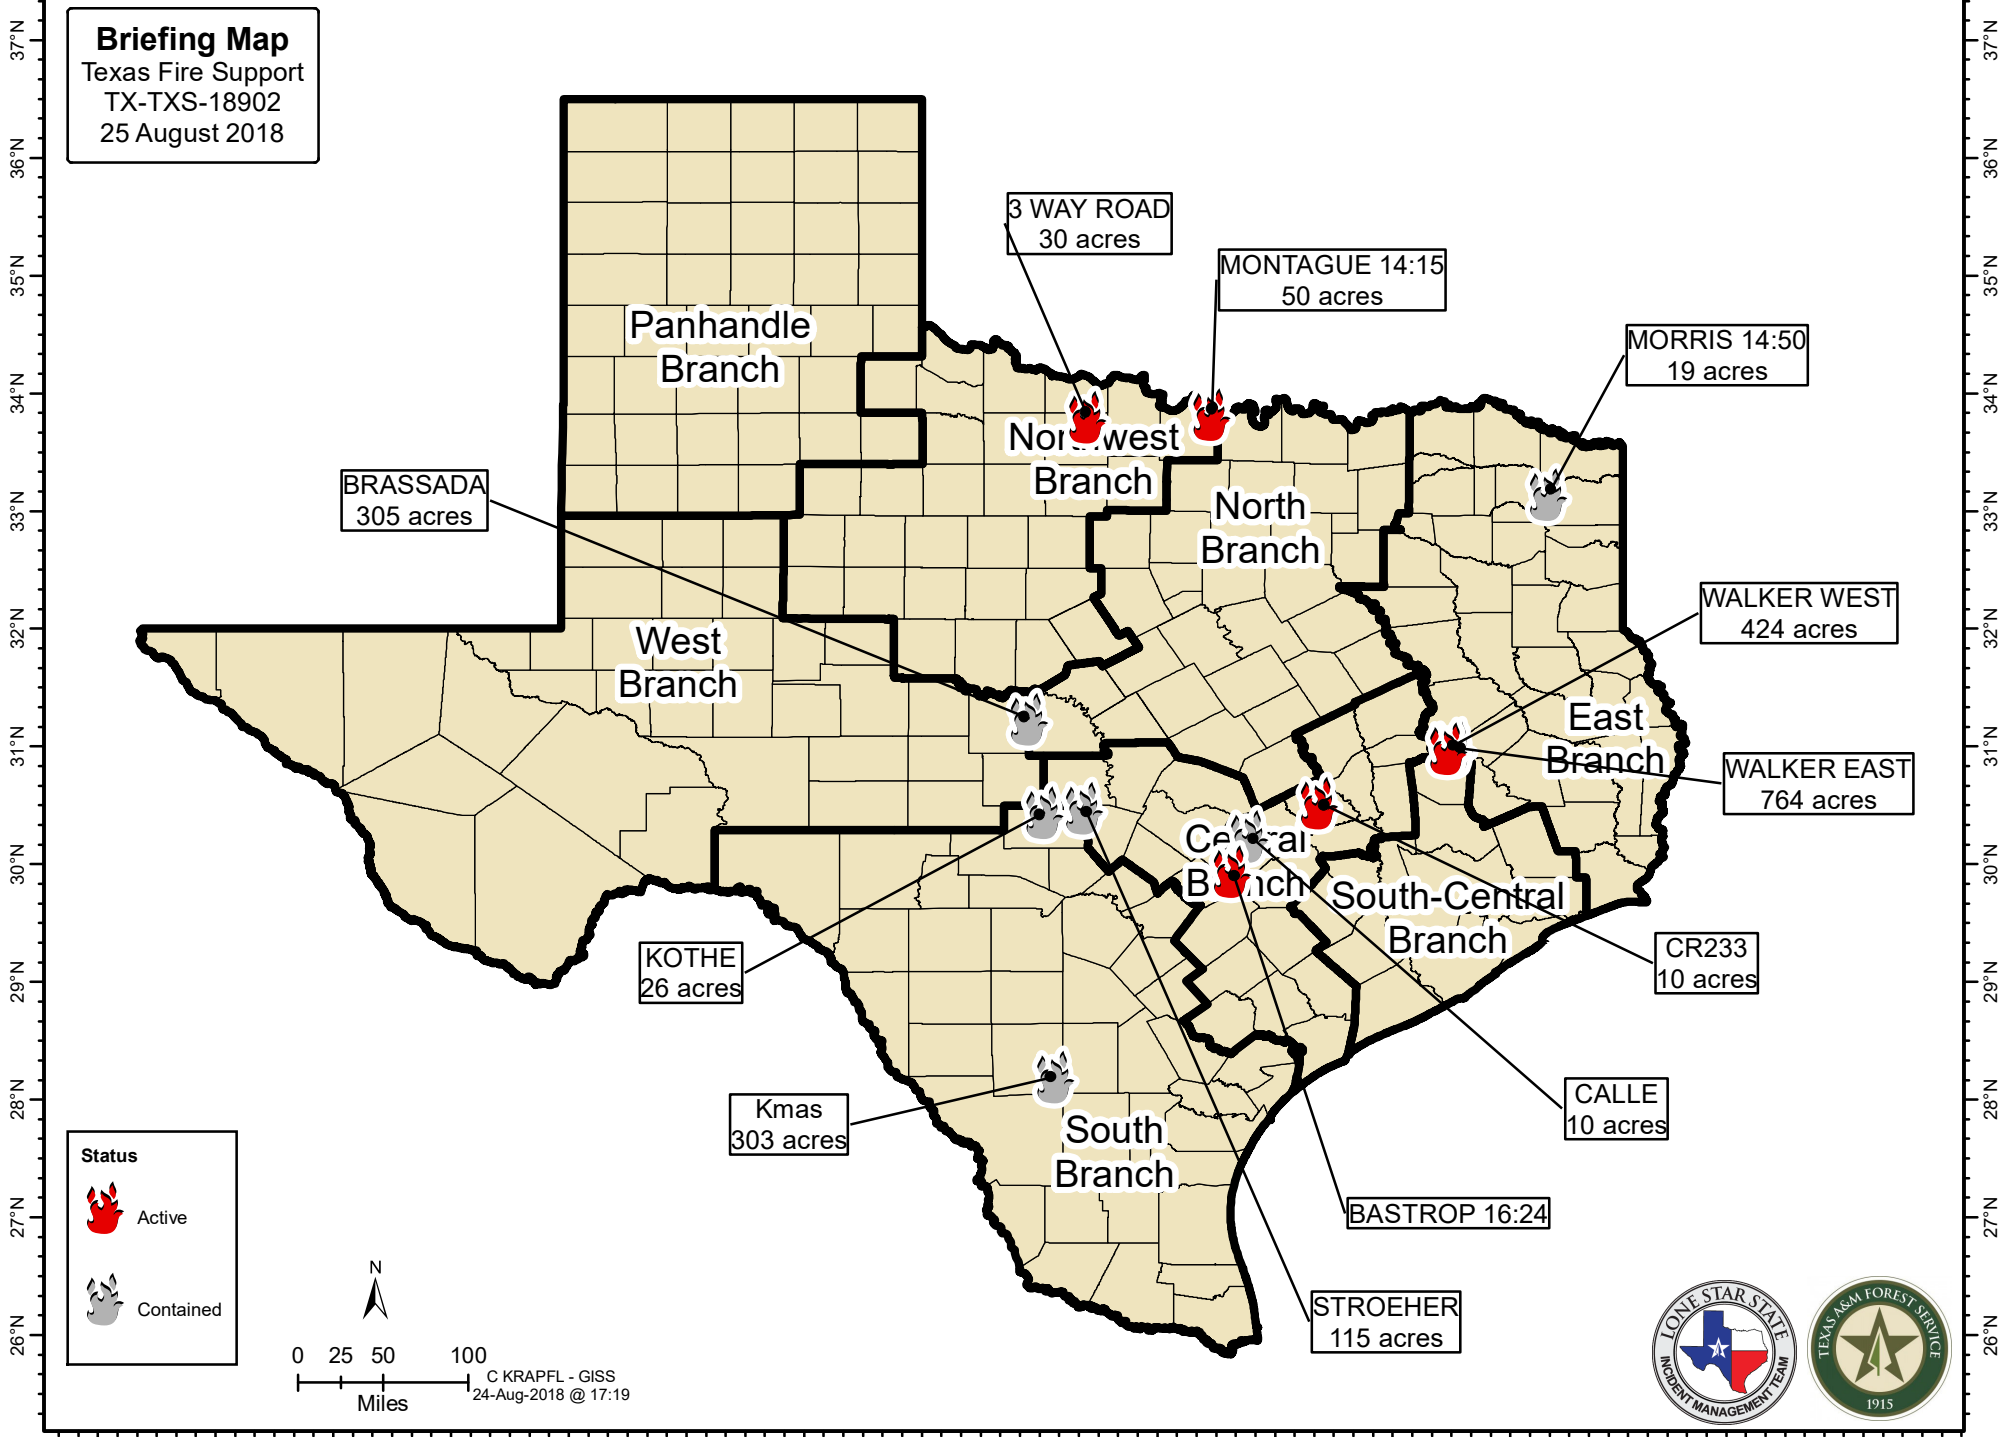

107°W 106°W 105°W 104°W 103°W 102°W 101°W 100°W 99°W 98°W 97°W 96°W 95°W 94°W 93°W 92°W

Briefing Map
Texas Fire Support
TX-TXS-18902
25 August 2018

Status

- Active
- Contained

0 25 50 100
Miles

C KRAPFL - GISS
24-Aug-2018 @ 17:19

107°W 106°W 105°W 104°W 103°W 102°W 101°W 100°W 99°W 98°W 97°W 96°W 95°W 94°W 93°W 92°W

37°N 36°N 35°N 34°N 33°N 32°N 31°N 30°N 29°N 28°N 27°N 26°N

37°N 36°N 35°N 34°N 33°N 32°N 31°N 30°N 29°N 28°N 27°N 26°N