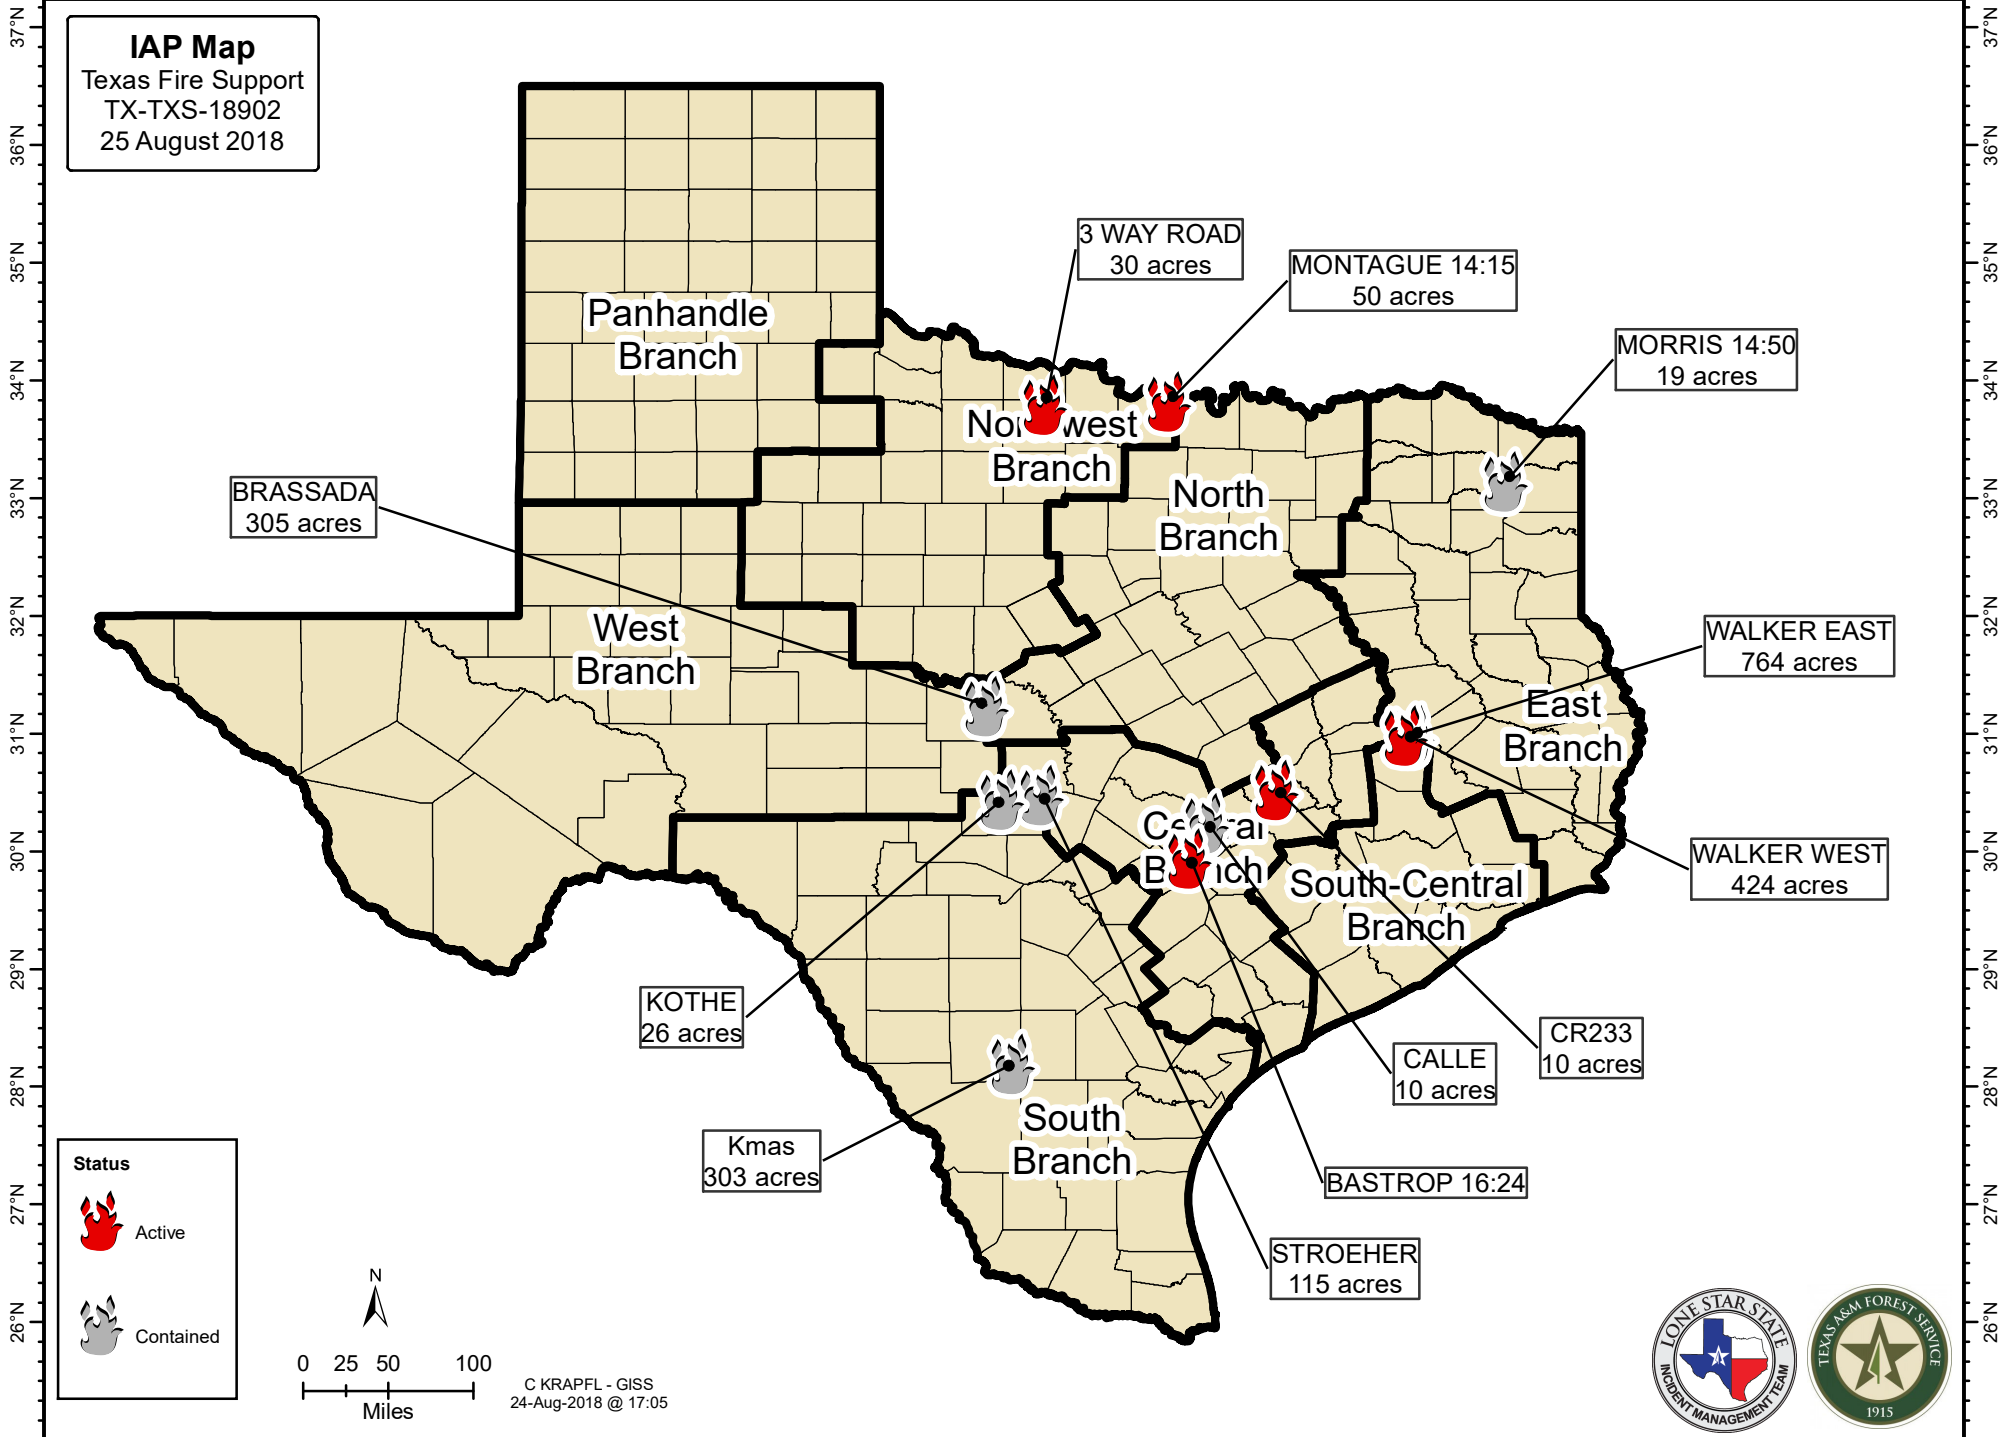

107°W 106°W 105°W 104°W 103°W 102°W 101°W 100°W 99°W 98°W 97°W 96°W 95°W 94°W 93°W 92°W 91°W

**IAP Map**  
Texas Fire Support  
TX-TXS-18902  
25 August 2018

**Status**

- Active
- Contained

C KRAPFL - GISS  
24-Aug-2018 @ 17:05

107°W 106°W 105°W 104°W 103°W 102°W 101°W 100°W 99°W 98°W 97°W 96°W 95°W 94°W 93°W 92°W 91°W