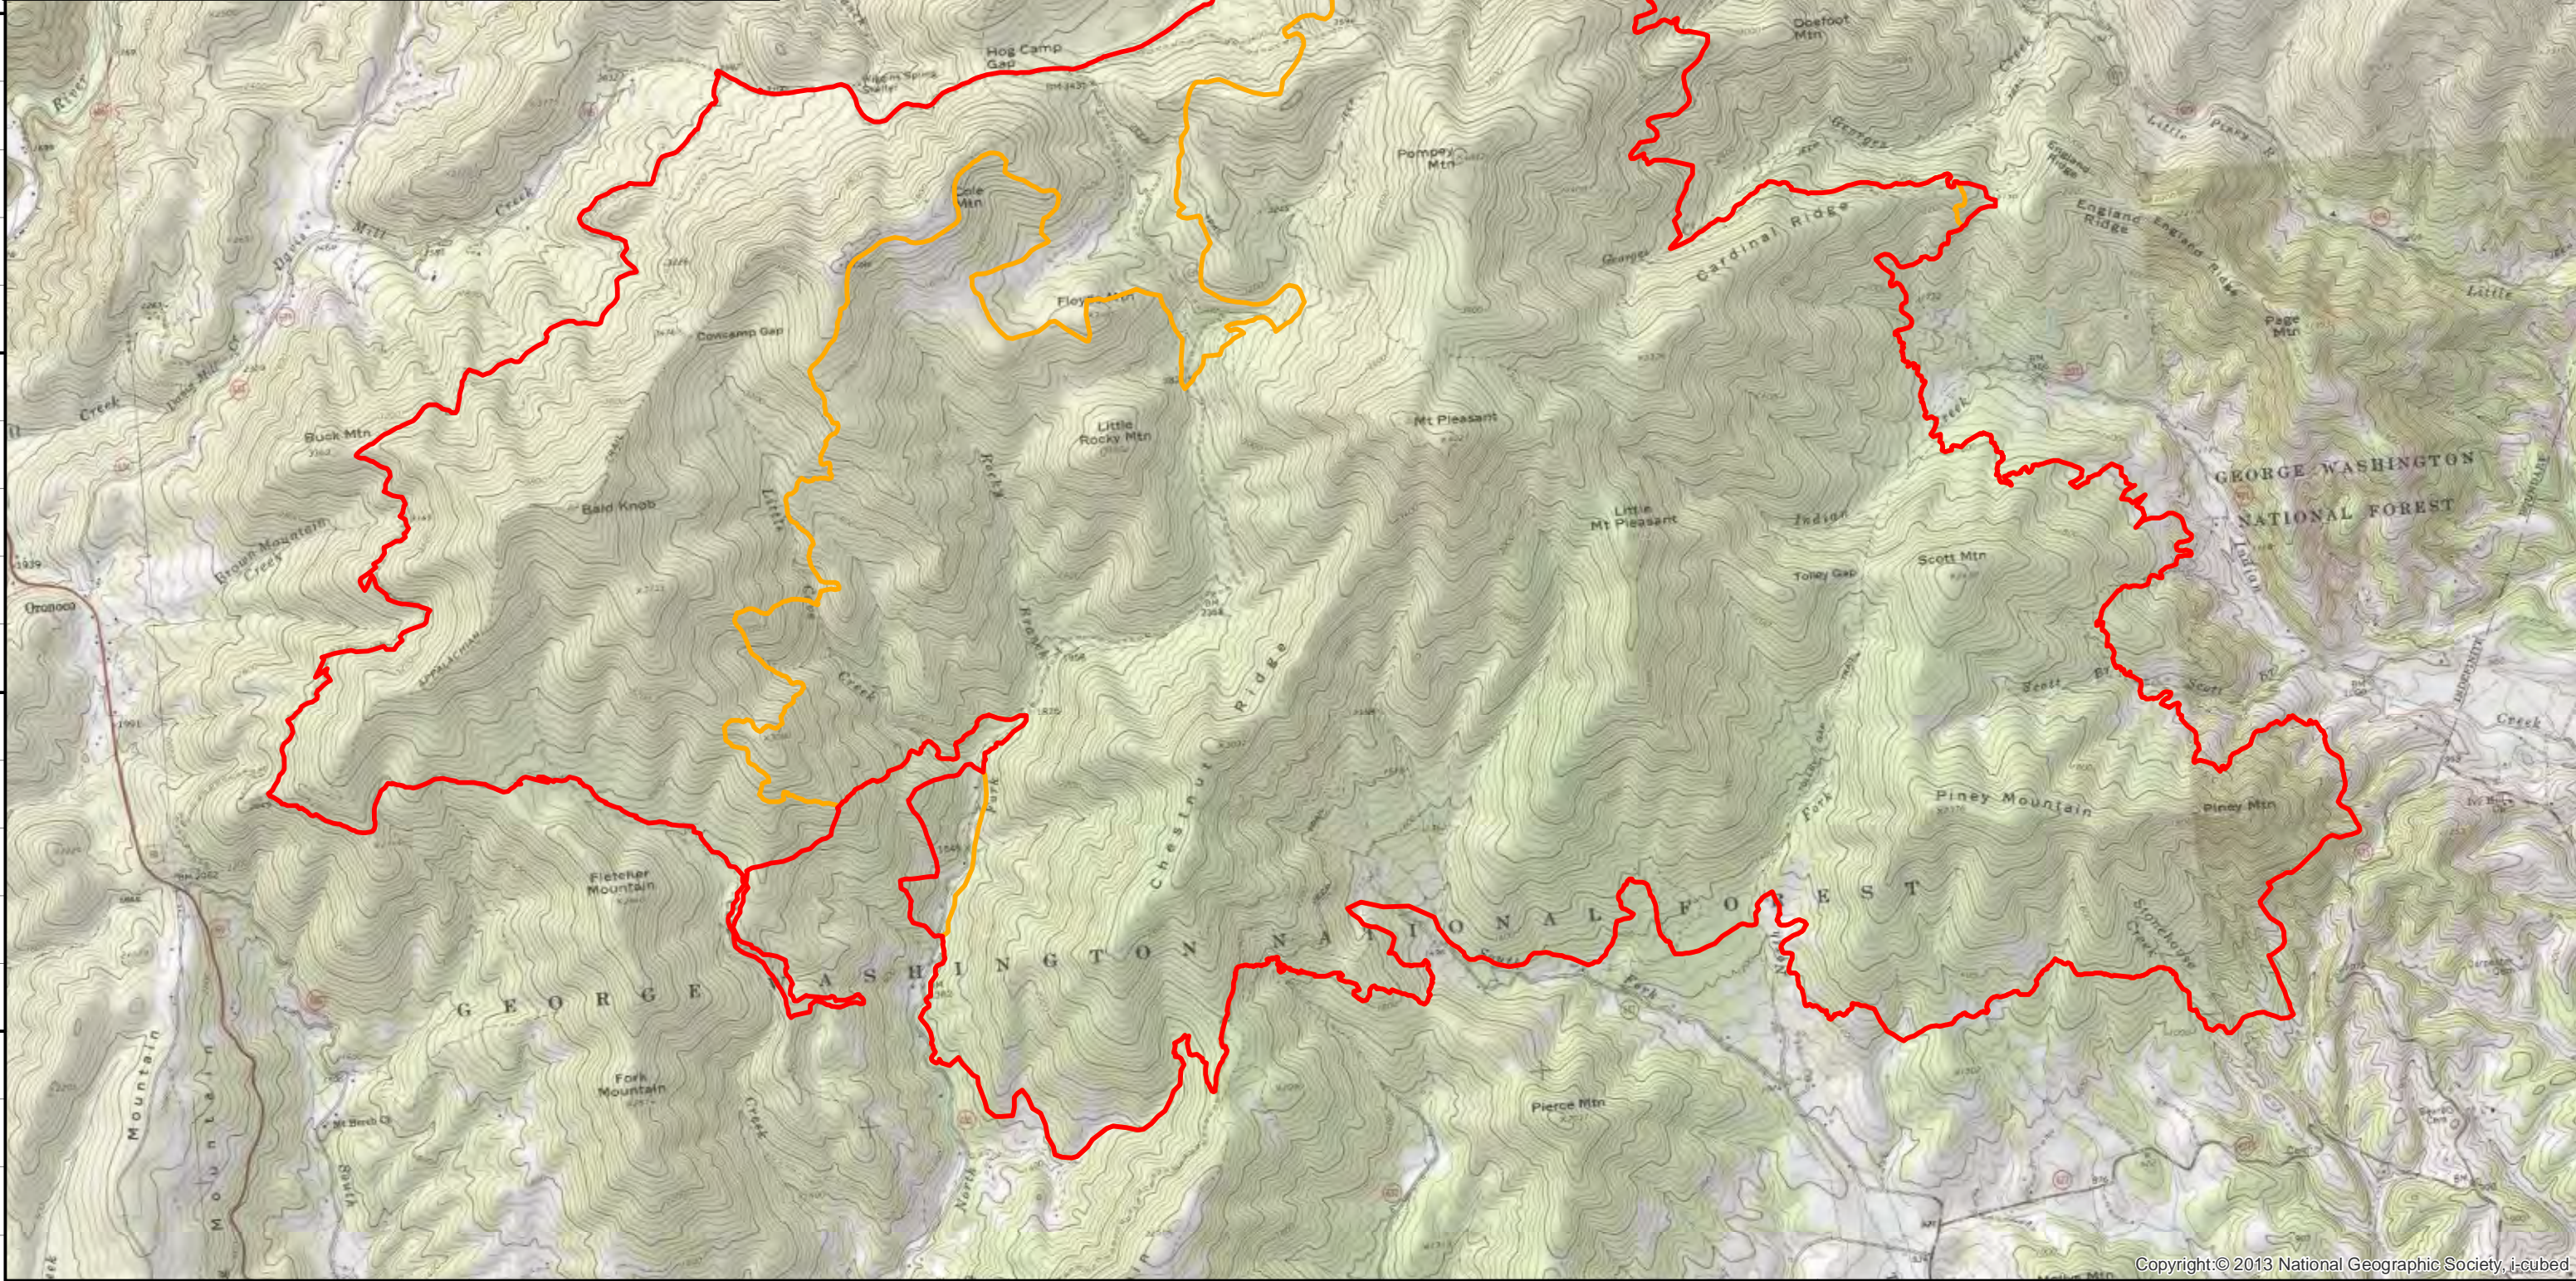

79°15'W 79°14'W 79°13'W 79°12'W 79°11'W 79°10'W 79°9'W 79°8'W 79°7'W 79°6'W

Mount Pleasant MMA Map
Map Date: 11/25/2016
Imagery Date: 11/25/2016
Imagery Time: 1800 EDT
IR Interpreted Acres: 10,949 acres

-  MMA Heat Perimeter
11/25/2016 @ 1800
-  Heat Perimeter
11/24/2016 @ 2022

 NAD 1983 UTM Zone 16N

0 0.1 0.2 0.4 0.6 0.8 1 1.2 1.4 1.6 1.8 Miles

37°46'N

37°45'N

37°44'N

37°43'N

37°42'N

37°46'N

37°45'N

37°44'N

37°43'N

37°42'N

79°15'W 79°14'W 79°13'W 79°12'W 79°11'W 79°10'W 79°9'W 79°8'W 79°7'W