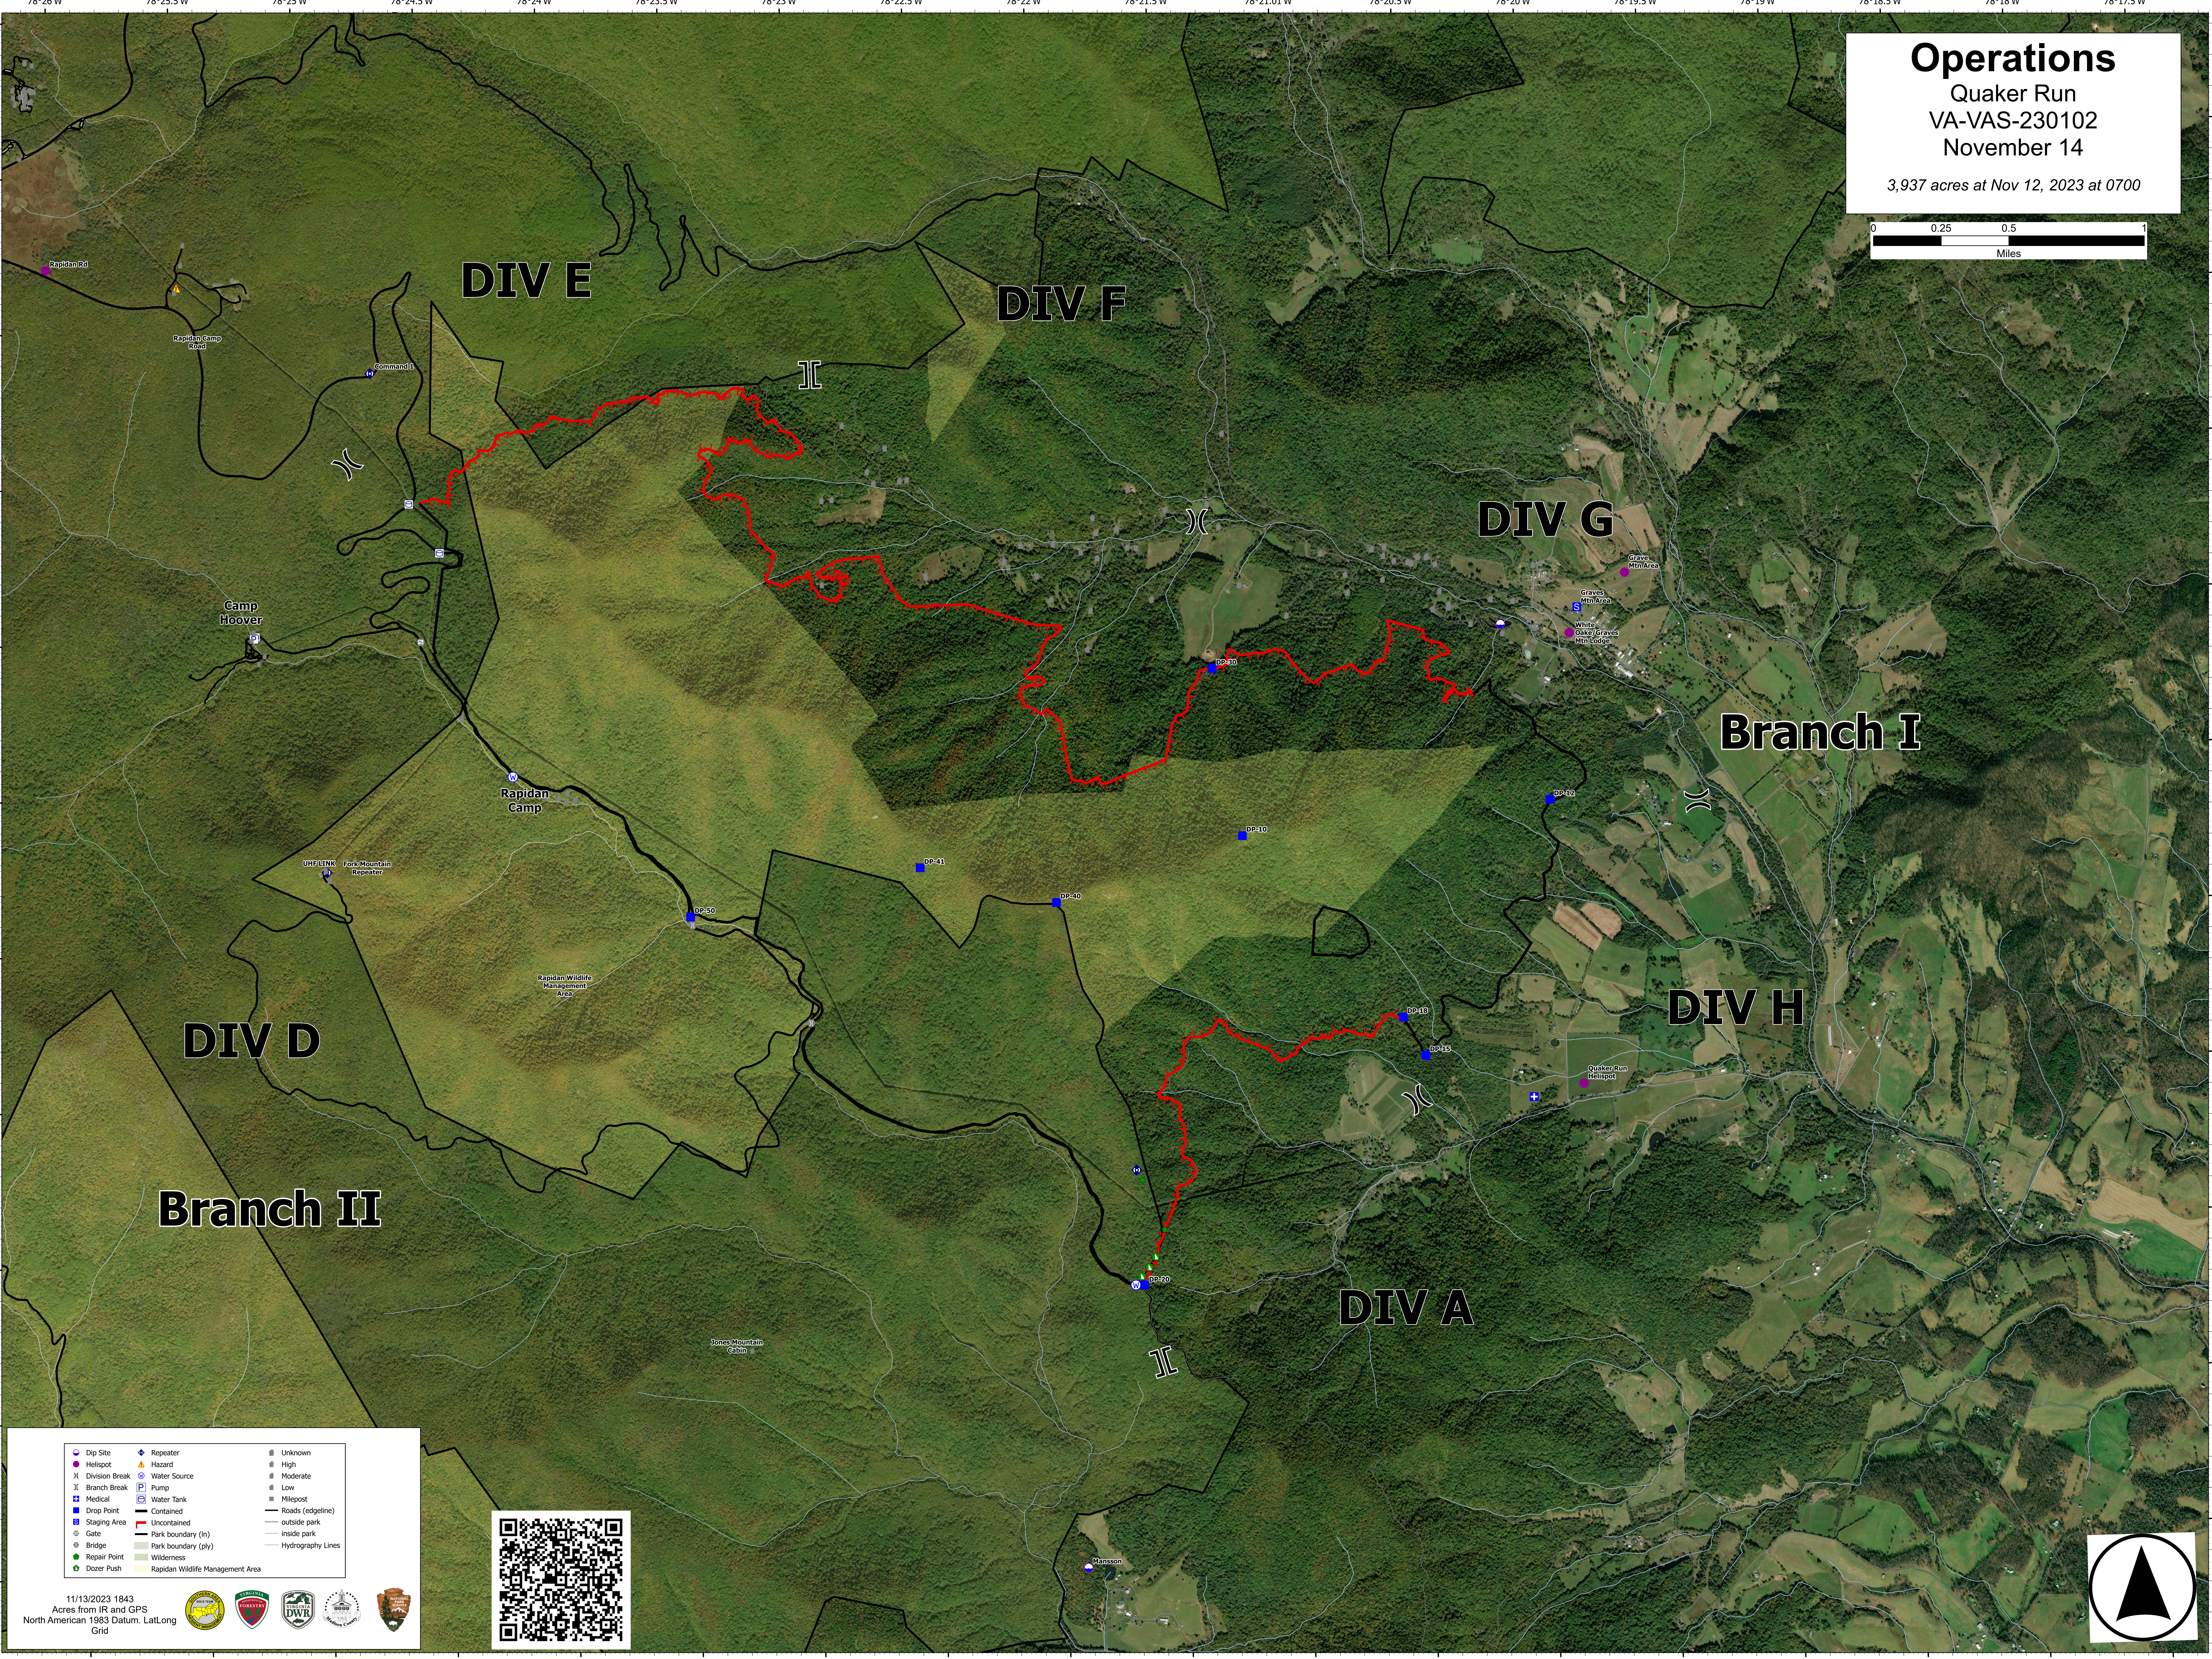

# Operations

Quaker Run  
VA-VAS-230102  
November 14

3,937 acres at Nov 12, 2023 at 0700

11/13/2023 1843  
Acres from IR and GPS  
North American 1983 Datum, Lat,Long  
Grid

78°26'W 78°25.5'W 78°25'W 78°24.5'W 78°24'W 78°23.5'W 78°23'W 78°22.5'W 78°22'W 78°21.5'W 78°21.01'W 78°20.5'W 78°20'W 78°19.5'W 78°19'W 78°18.5'W 78°18'W 78°17.5'W

38°31.49'N 38°31'N 38°30.5'N 38°30'N 38°29.5'N 38°29'N 38°28.5'N 38°28'N 38°27.5'N 38°27'N 38°26.5'N 38°26'N 38°25.5'N 38°25'N 38°24.5'N 38°24'N 38°23.5'N 38°23'N 38°22.5'N 38°22'N 38°21.5'N 38°21.01'N 38°20.5'N 38°20'N 38°19.5'N 38°19'N 38°18.5'N 38°18'N 38°17.5'N