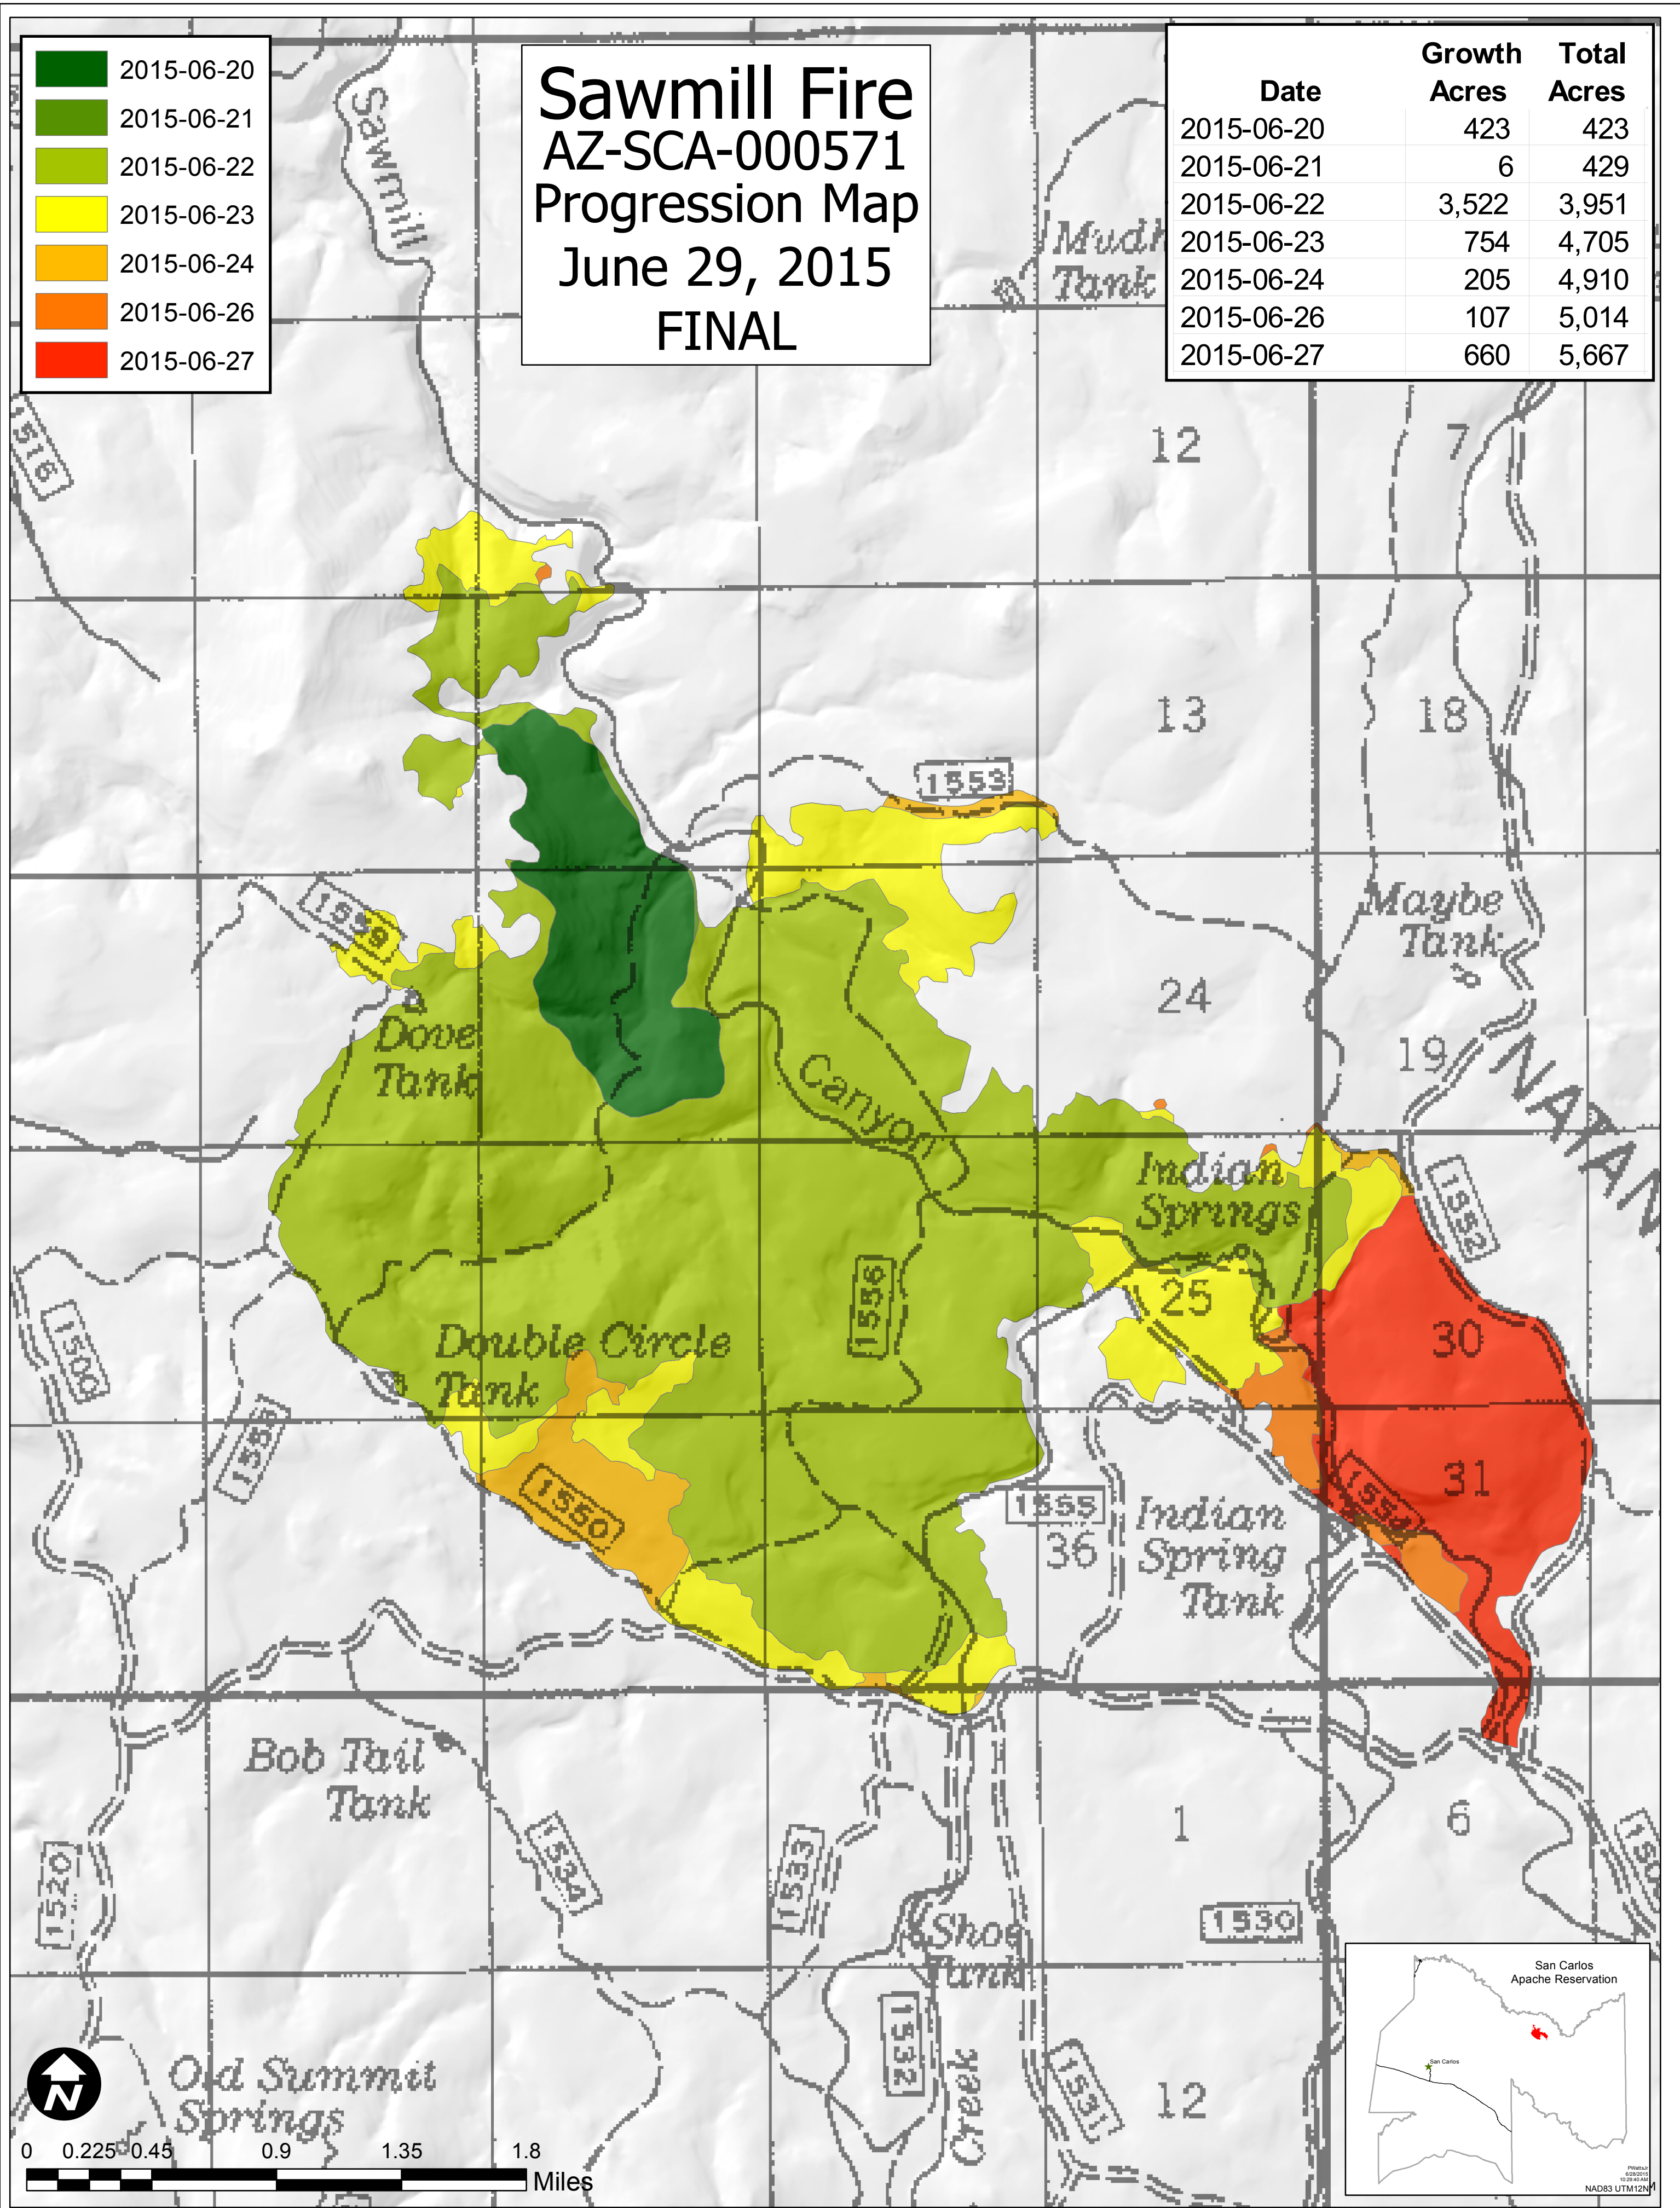

Sawmill Fire AZ-SCA-000571 Progression Map June 29, 2015 FINAL

	2015-06-20
	2015-06-21
	2015-06-22
	2015-06-23
	2015-06-24
	2015-06-26
	2015-06-27

Date	Growth Acres	Total Acres
2015-06-20	423	423
2015-06-21	6	429
2015-06-22	3,522	3,951
2015-06-23	754	4,705
2015-06-24	205	4,910
2015-06-26	107	5,014
2015-06-27	660	5,667