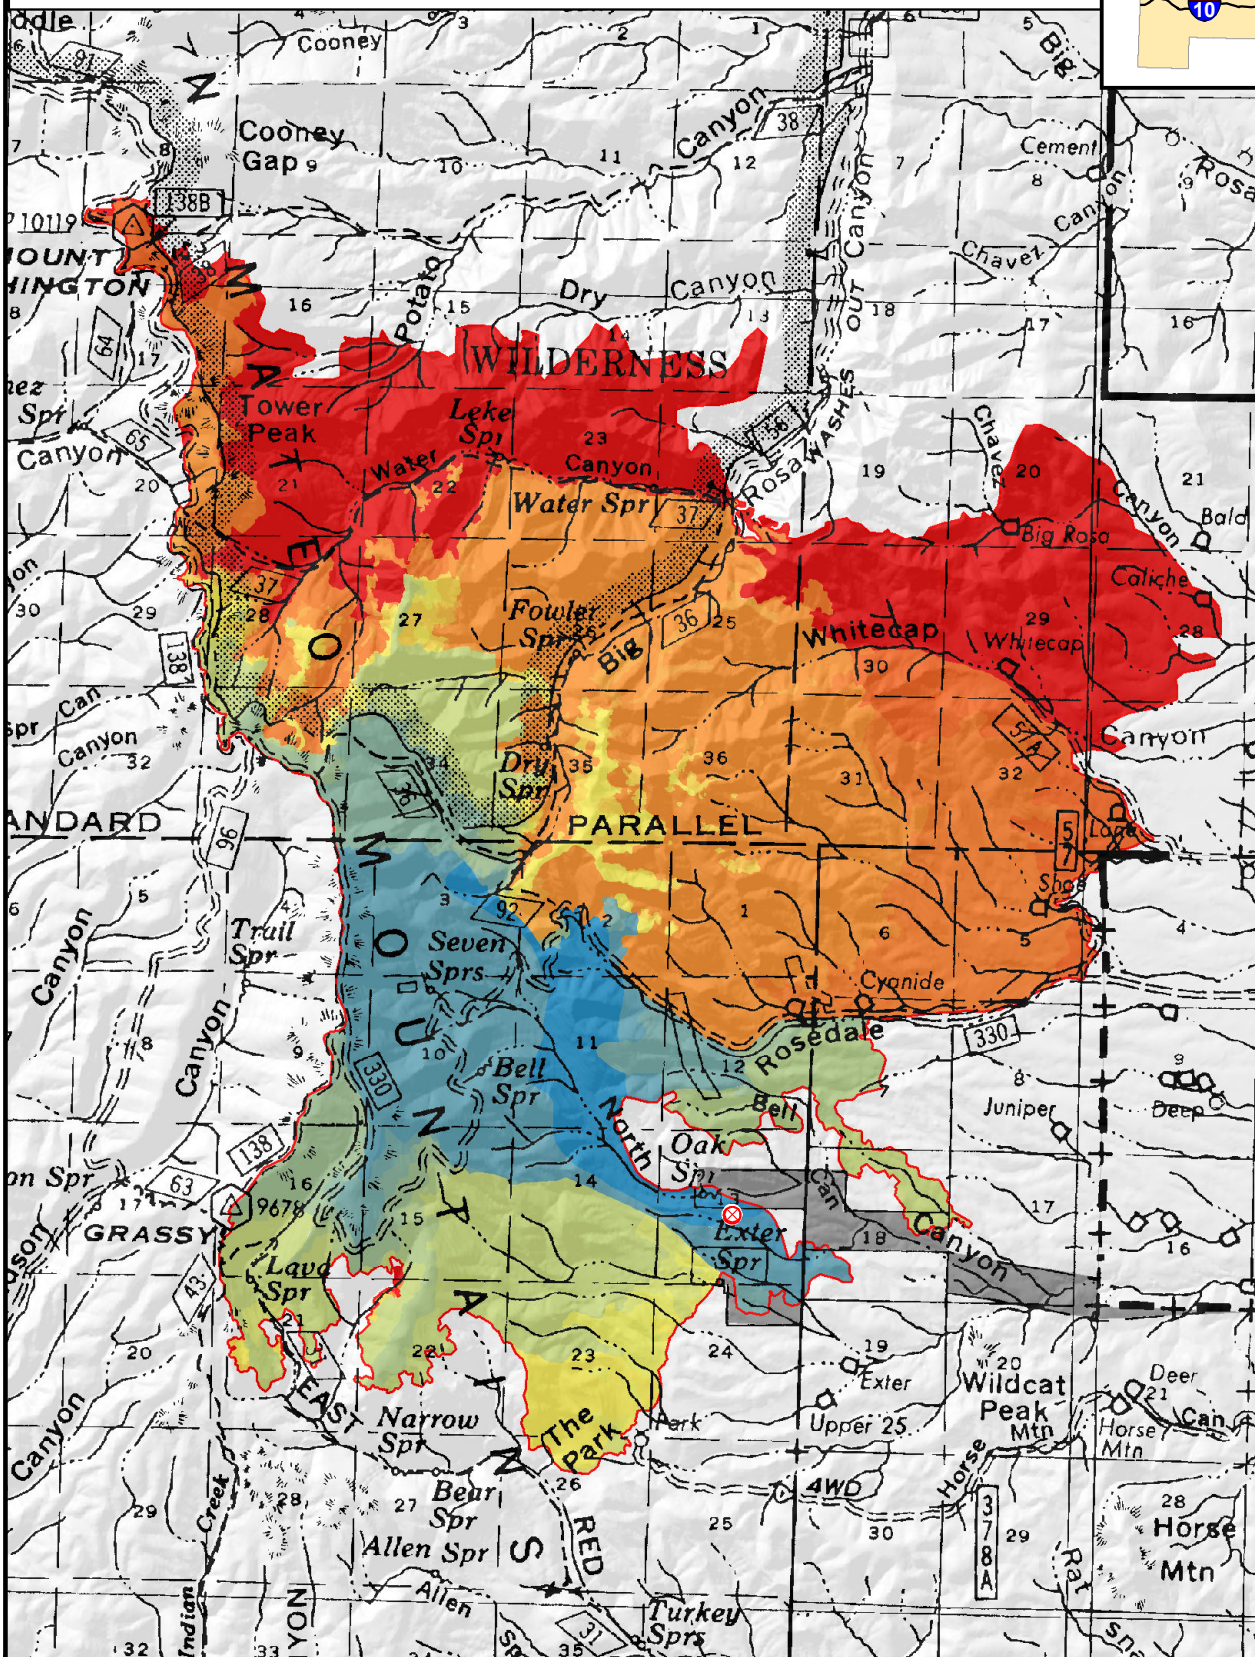

North Fire NM-CIF-000232 Progression

6/13/2016

New Mexico

Date	Total Acres	Change in Acres
5/23/2016	55	55
5/24/2016	732	677
5/25/2016	2,530	1,798
5/26/2016	2,920	390
5/27/2016	3,365	445
5/28/2016	3,947	582
5/29/2016	4,548	601
5/30/2016	5,295	747
5/31/2016	6,581	1,286
6/1/2016	6,767	186
6/2/2016	6,946	179
6/3/2016	7,604	658
6/4/2016	7,878	274
6/5/2016	7,911	33
6/6/2016	8,151	240
6/7/2016	12,495	4,344
6/8/2016	14,508	2,013
6/9/2016	15,940	1,432
6/10/2016	19,806	3,866
6/11/2016	19,824	18
6/12/2016	20,615	791

Legend

⊗ Fire Origin 5/22/16

Fire Progression

Date

- 5/23/2016
- 5/24/2016
- 5/25/2016
- 5/26/2016
- 5/27/2016
- 5/28/2016
- 5/29/2016
- 5/30/2016
- 6/1/2016
- 6/2/2016
- 6/3/2016
- 6/4/2016
- 6/5/2016
- 6/6/2016
- 6/7/2016
- 6/8/2016
- 6/9/2016
- 6/10/2016
- 6/11/2016
- 6/12/2016