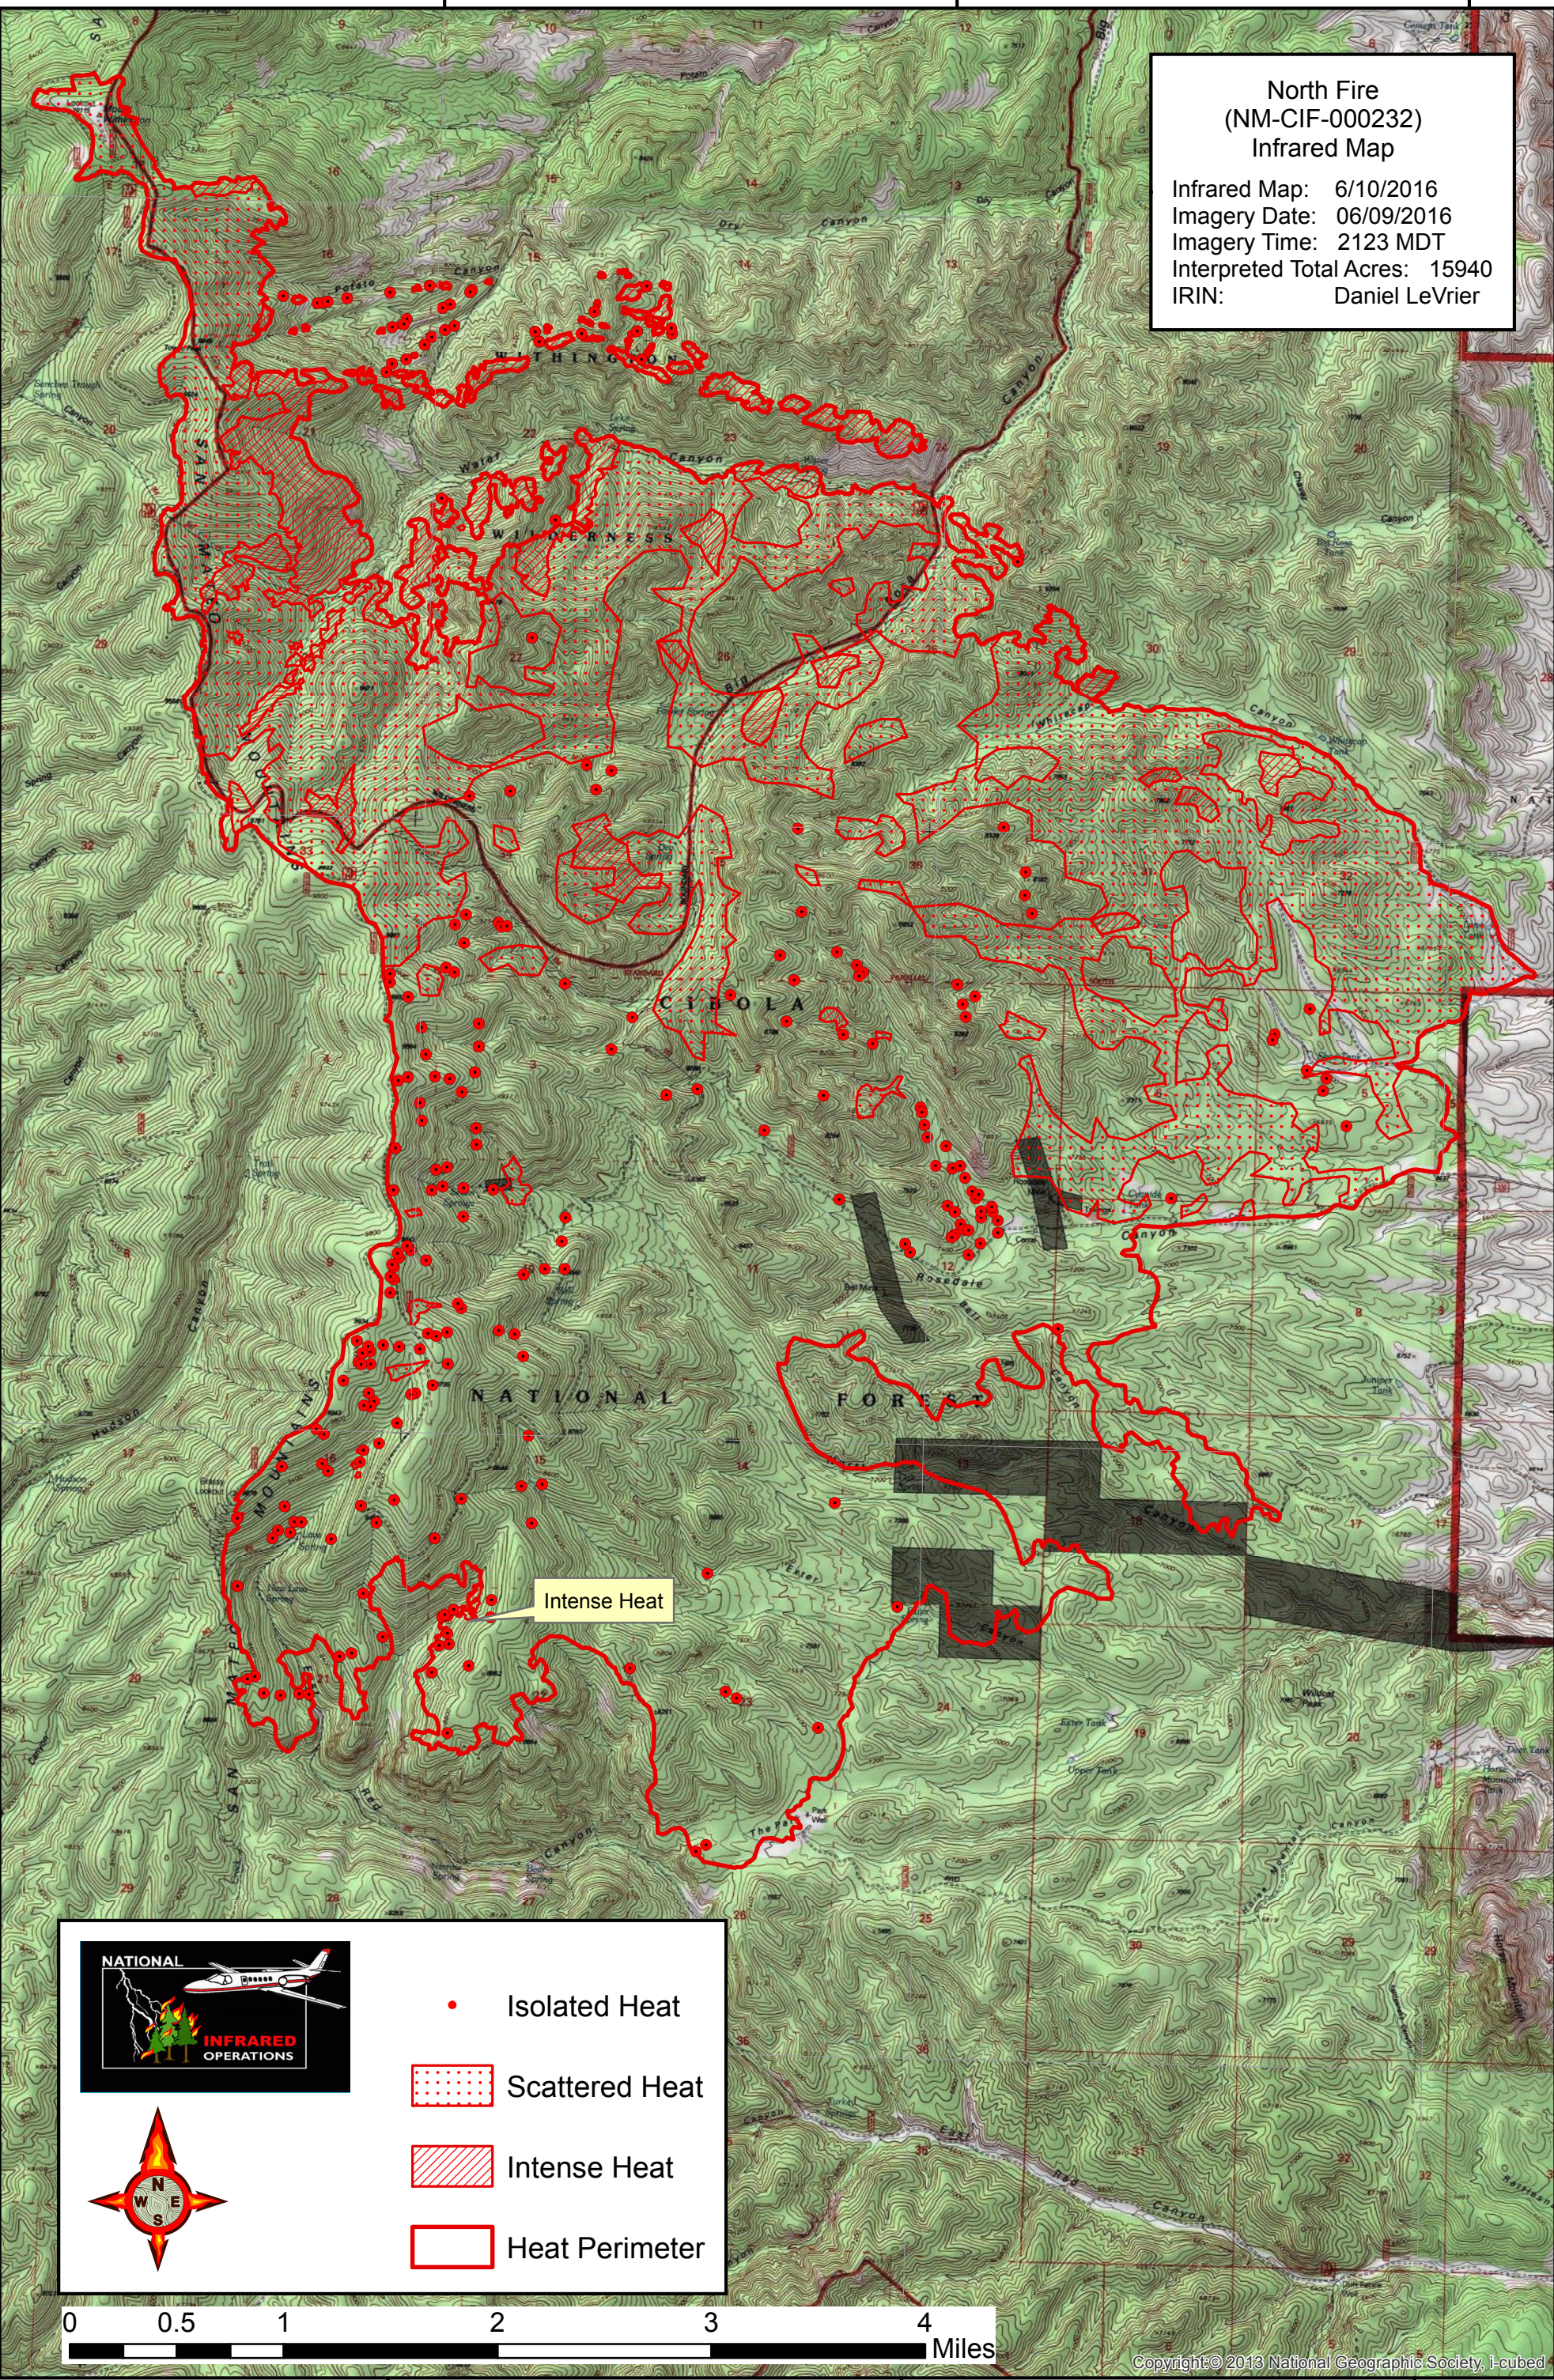

107°27'30"W

107°25'0"W

107°22'30"W

33°52'30"N

33°52'30"N

33°50'0"N

33°50'0"N

33°47'30"N

33°47'30"N

33°45'0"N

33°45'0"N

### North Fire (NM-CIF-000232) Infrared Map

Infrared Map: 6/10/2016  
Imagery Date: 06/09/2016  
Imagery Time: 2123 MDT  
Interpreted Total Acres: 15940  
IRIN: Daniel LeVrier

Intense Heat

- Isolated Heat
- Scattered Heat
- Intense Heat
- Heat Perimeter

107°27'30"W

107°25'0"W

107°22'30"W