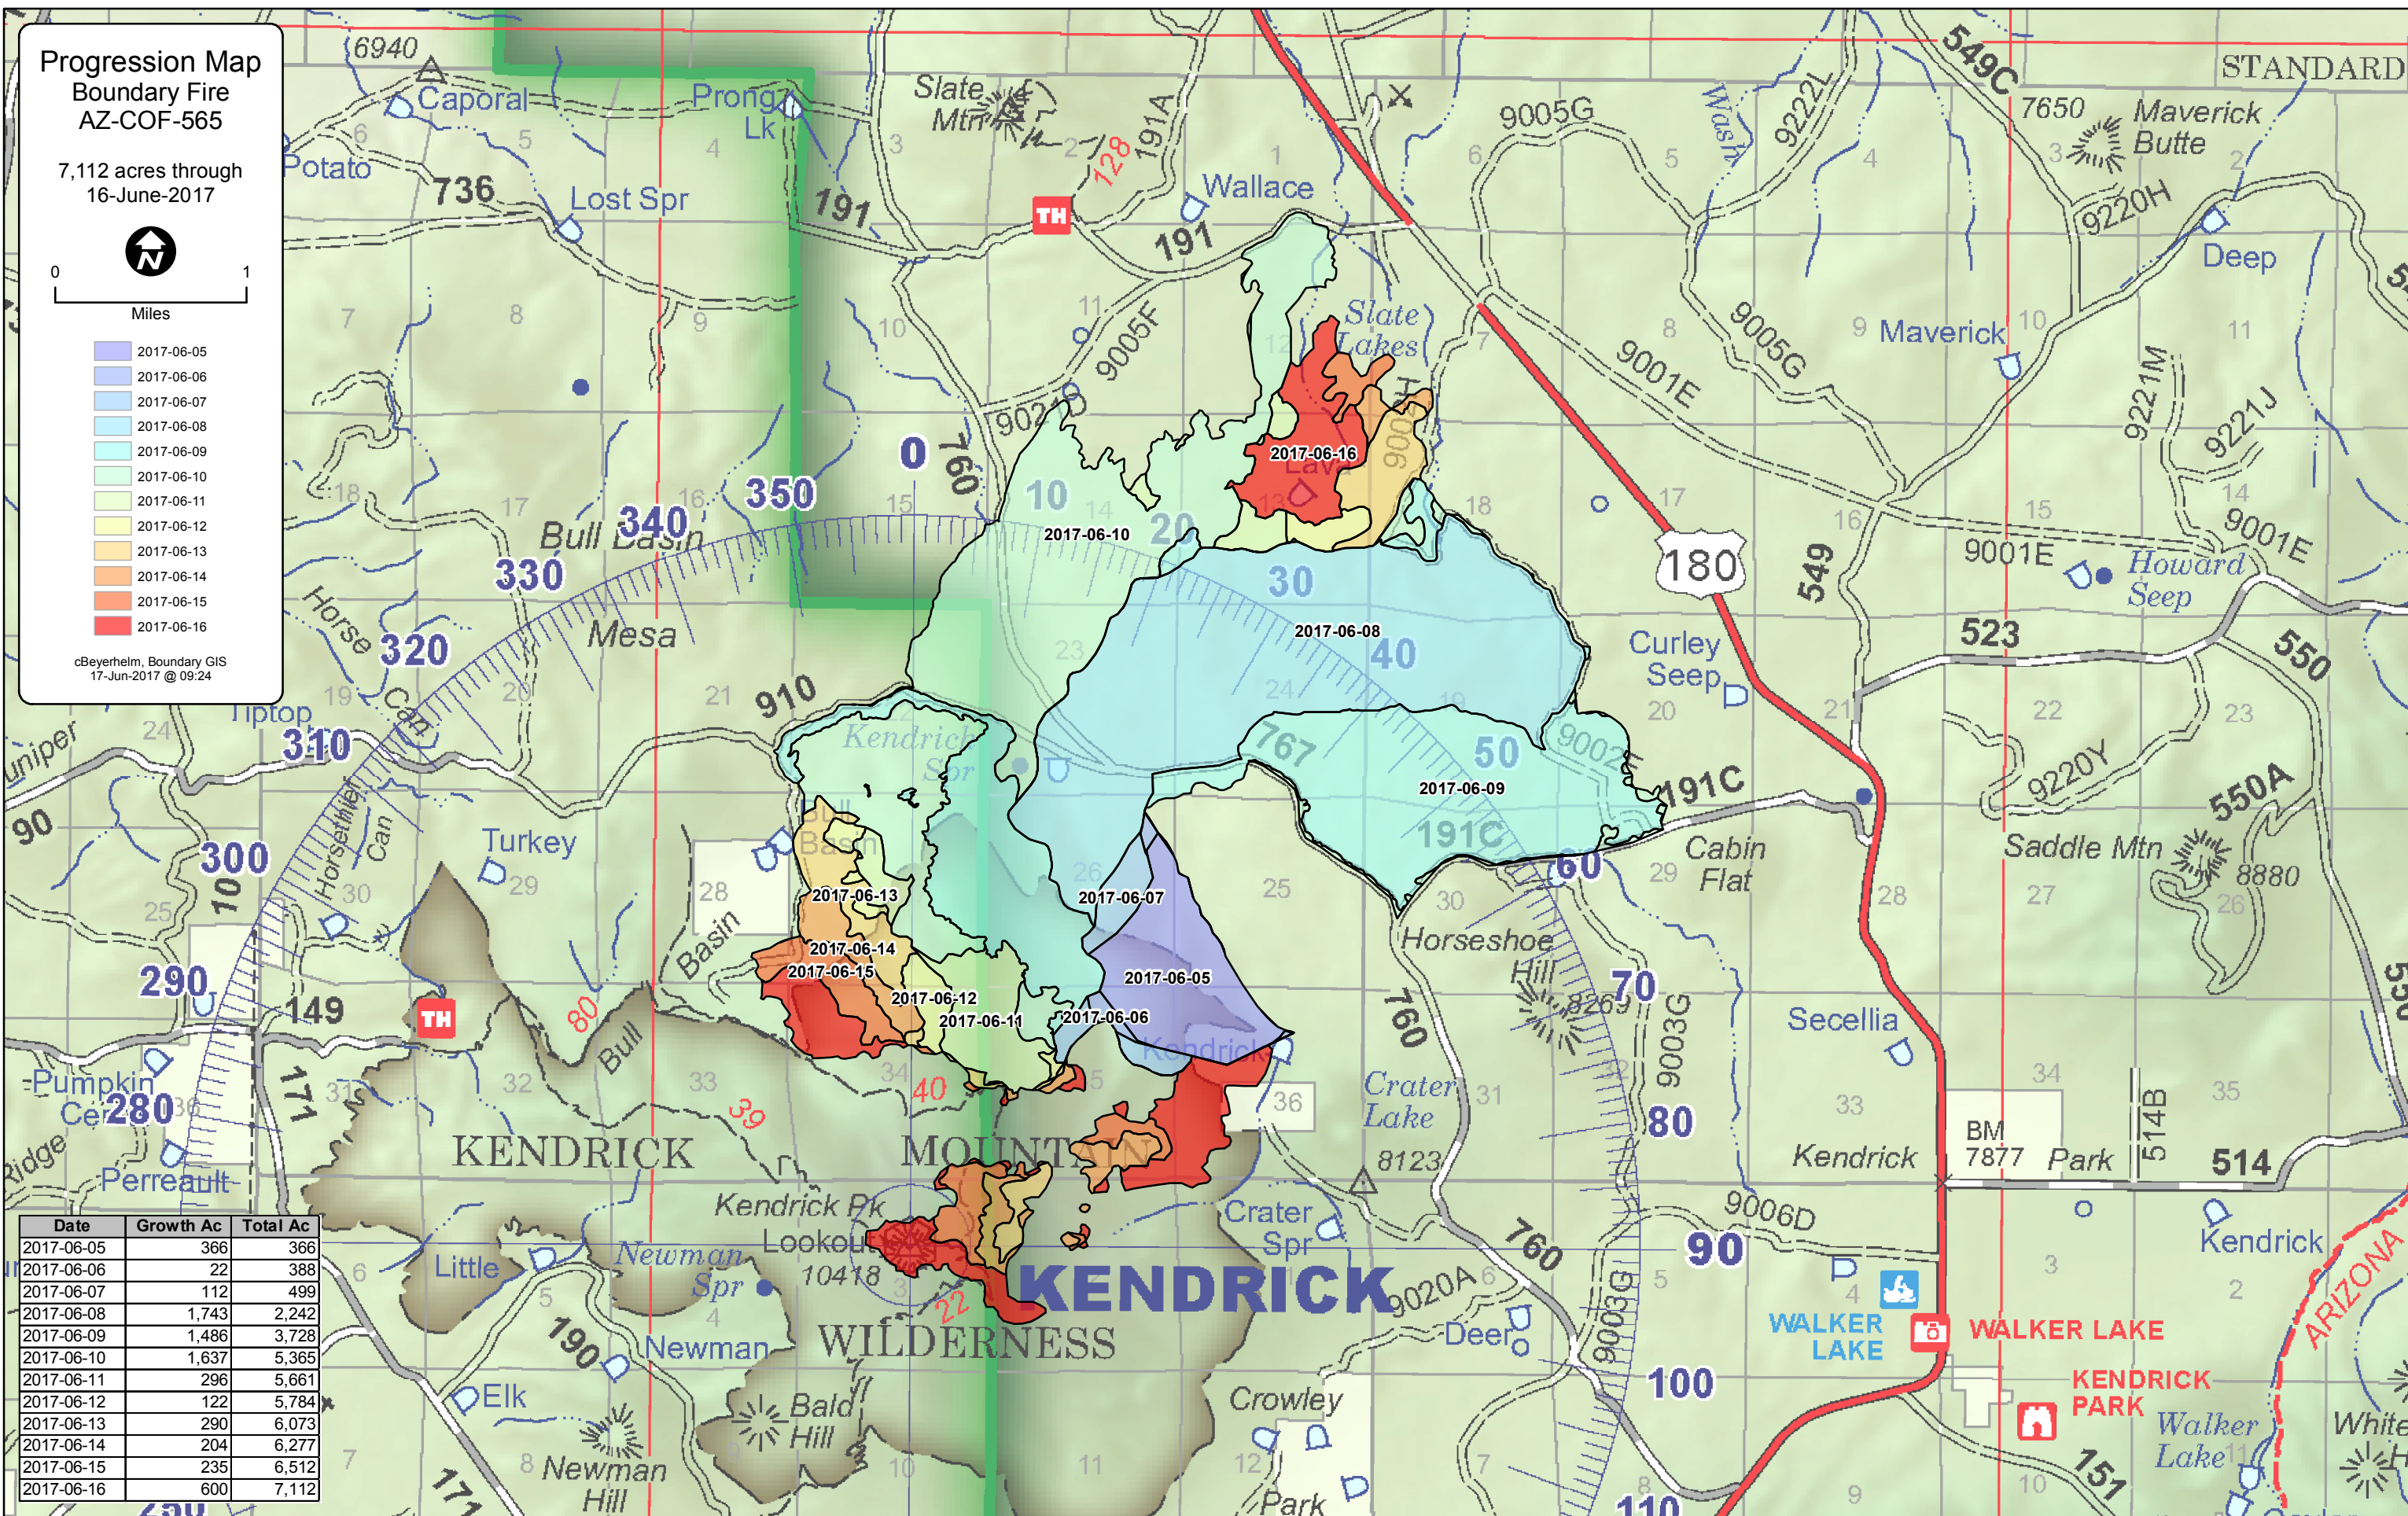

**Progression Map  
Boundary Fire  
AZ-COF-565**

7,112 acres through  
16-June-2017

- 2017-06-05
- 2017-06-06
- 2017-06-07
- 2017-06-08
- 2017-06-09
- 2017-06-10
- 2017-06-11
- 2017-06-12
- 2017-06-13
- 2017-06-14
- 2017-06-15
- 2017-06-16

cBeyerhelm, Boundary GIS  
17-Jun-2017 @ 09:24

Date	Growth Ac	Total Ac
2017-06-05	366	366
2017-06-06	22	388
2017-06-07	112	499
2017-06-08	1,743	2,242
2017-06-09	1,486	3,728
2017-06-10	1,637	5,365
2017-06-11	296	5,661
2017-06-12	122	5,784
2017-06-13	290	6,073
2017-06-14	204	6,277
2017-06-15	235	6,512
2017-06-16	600	7,112