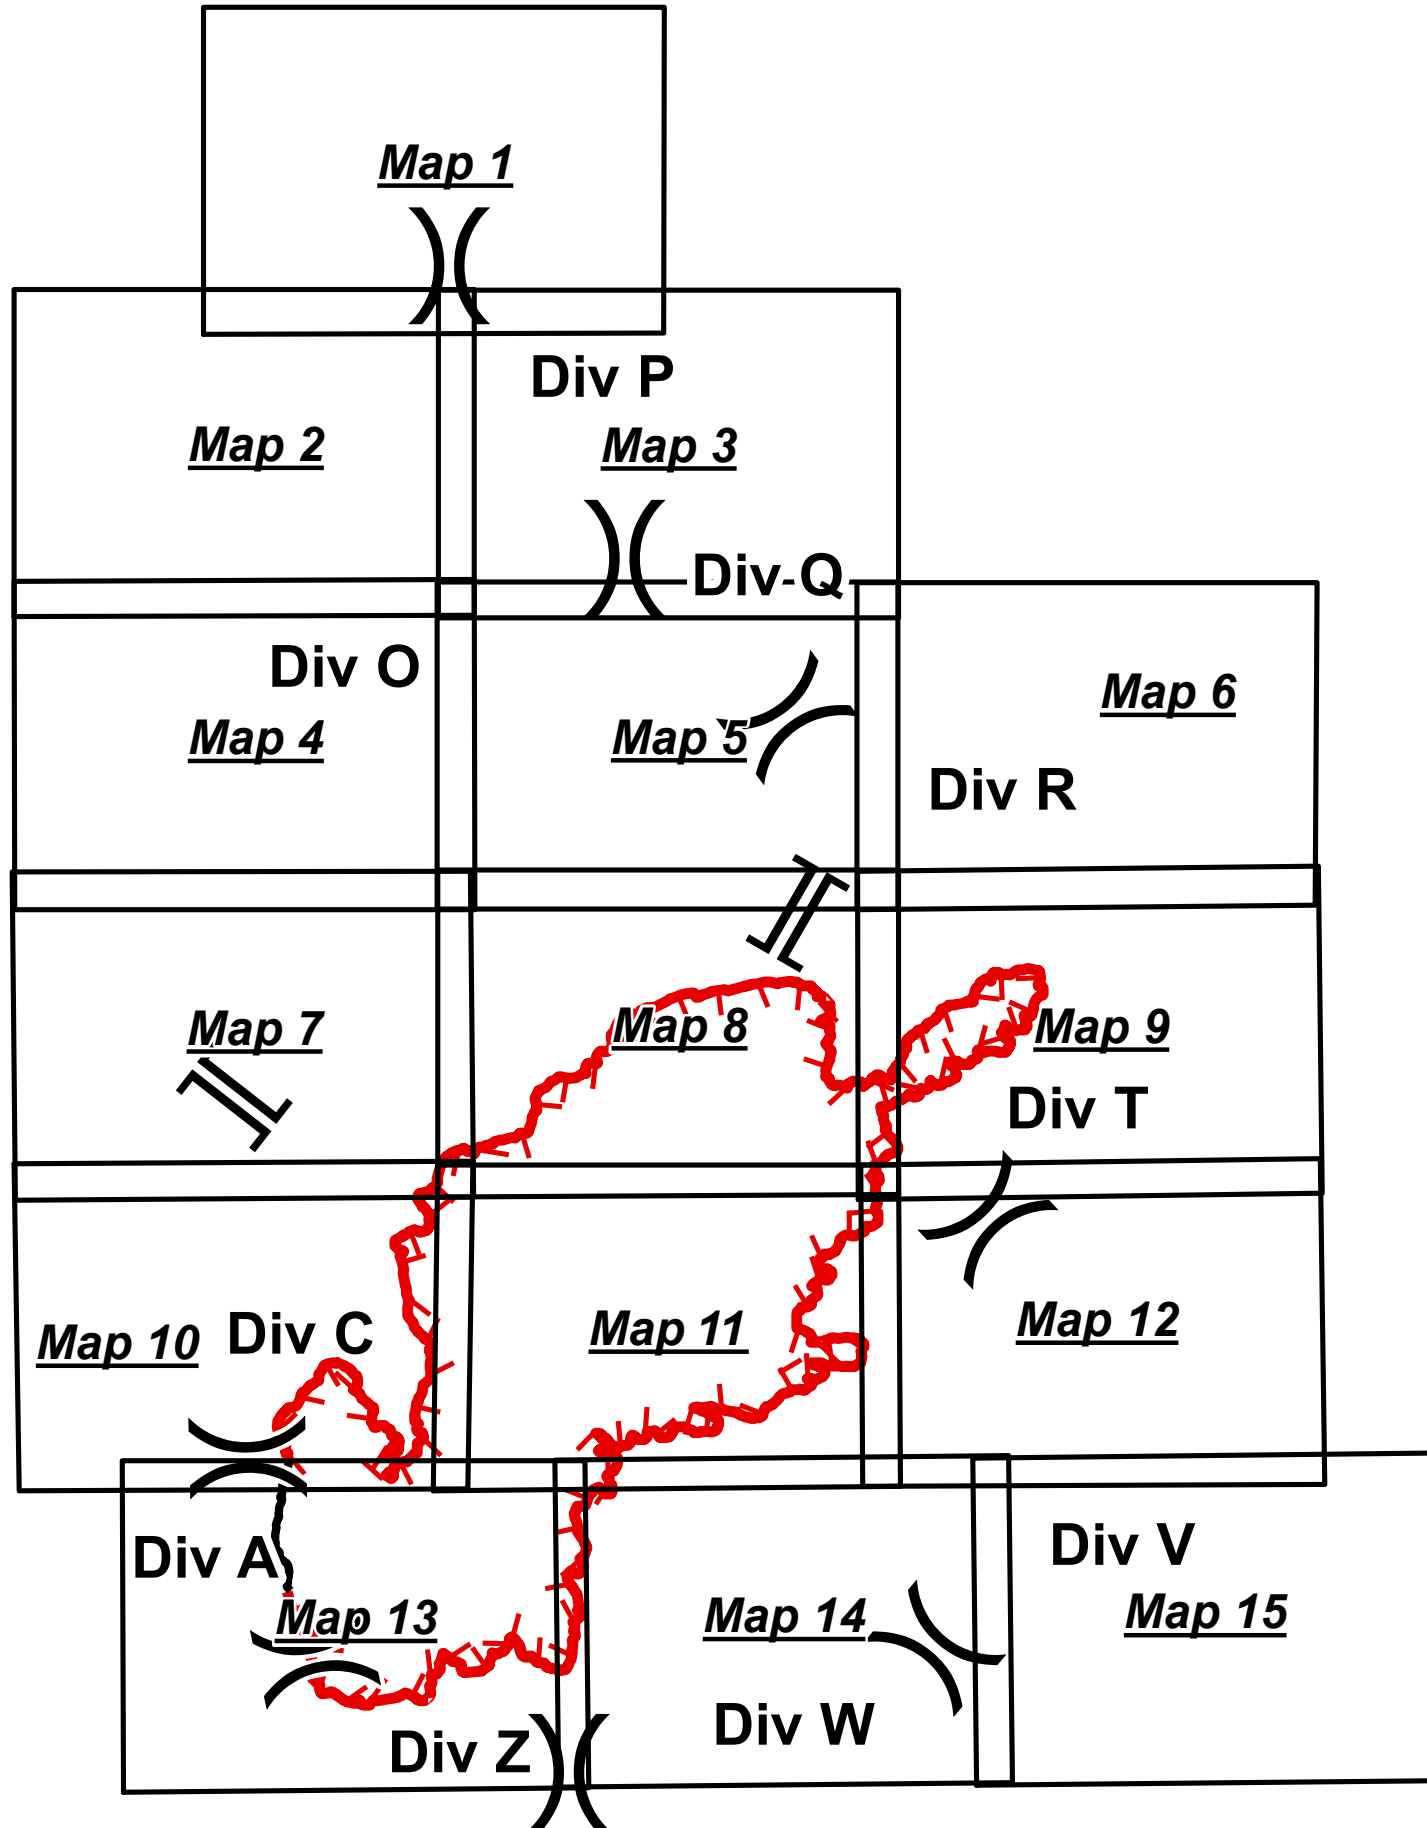

112°33'W 112°31'W 112°29'W 112°27'W 112°25'W 112°23'W 112°21'W 112°19'W 112°17'W 112°15'W 112°13'W 112°11'W 112°9'W 112°7'W 112°5'W 112°3'W 112°1'W

34°17'N 34°18'N 34°19'N 34°20'N 34°21'N 34°22'N 34°23'N 34°24'N 34°25'N 34°26'N 34°27'N 34°28'N 34°29'N 34°30'N 34°31'N 34°32'N 34°33'N 34°34'N 34°35'N

North  
Branch

South  
Branch

**Goodwin Fire**  
**IAP Map Index**  
**AZPNF-000904**  
**July 29, 2017**  
**Day Shift**  
**NAD 83 UTM**  
**Zone 12N**

Map Index

1:143,527

Trice  
28-Jun-2017  
23:53