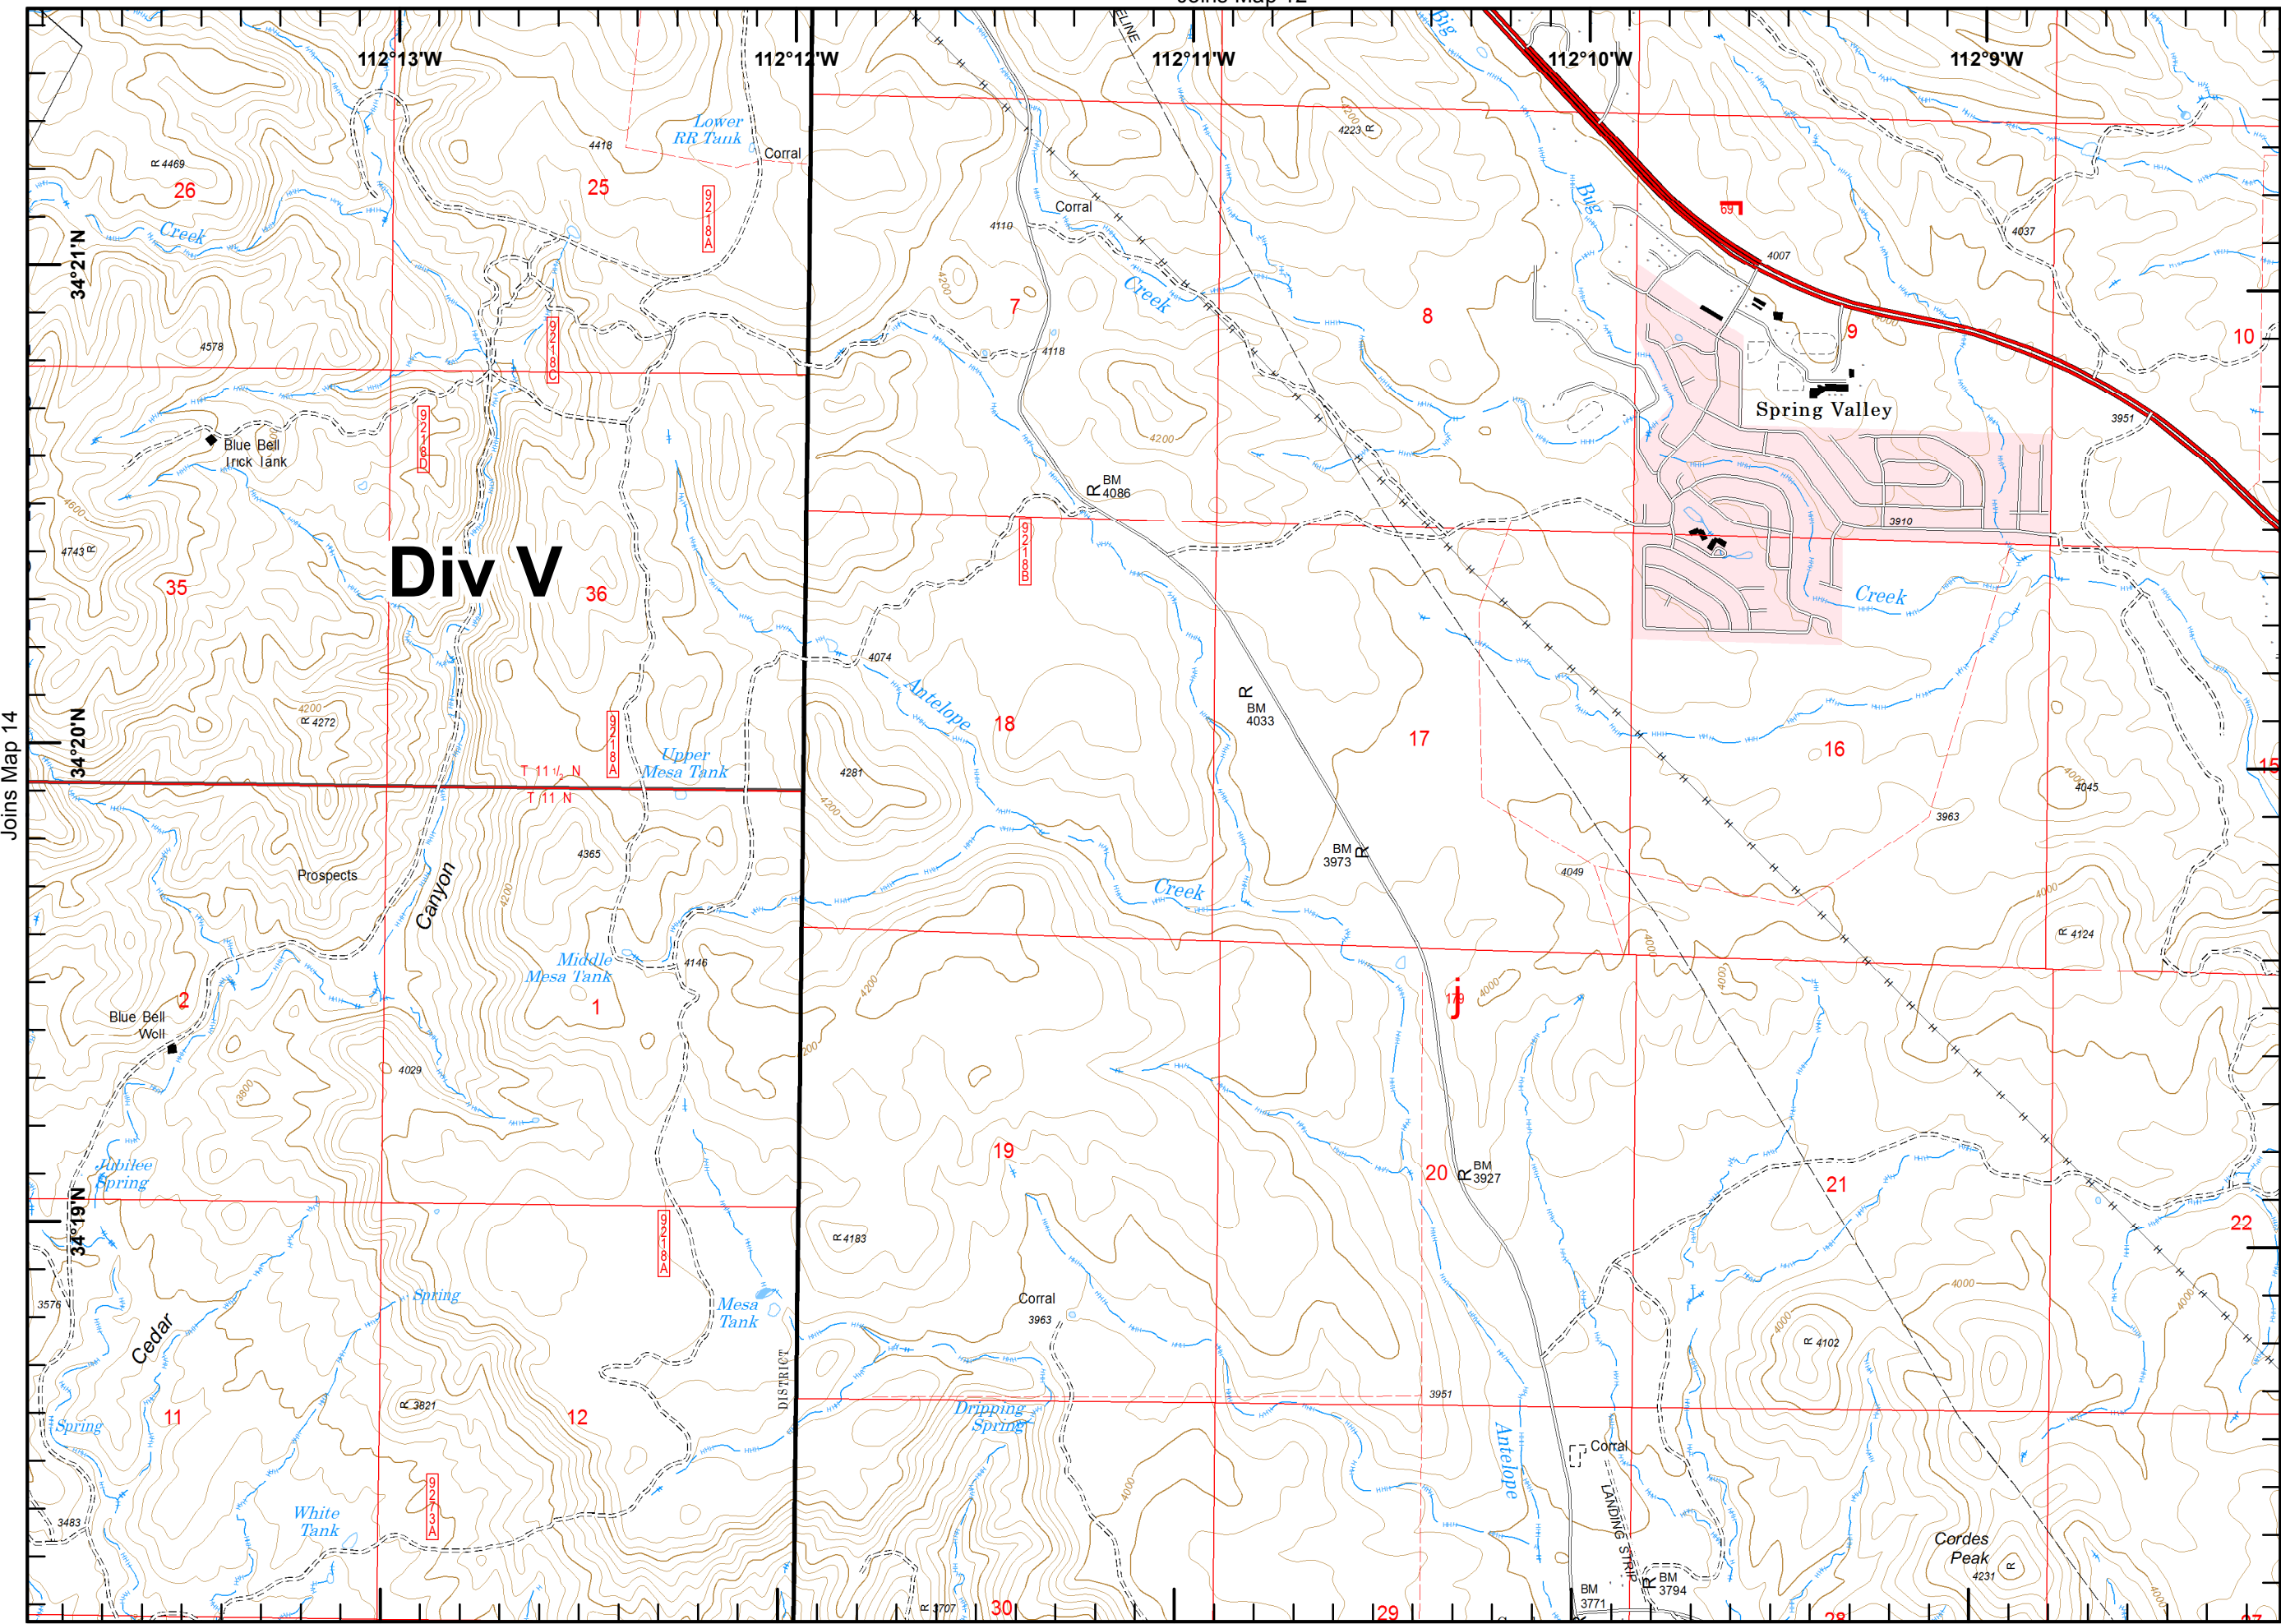

# Goodwin Fire IAP Map AZPNF-000904 July 29, 2017 Day Shift NAD 83 UTM Zone 12N

-  Division
-  Drop Point
-  Uncontrolled Fire Edge

### Map Index

1		
2	3	
4	5	6
7	8	9
10	11	12
13	14	15

Map 15 of 15

1:24,000

Trice  
28-Jun-2017  
23:36

Joins Map 14