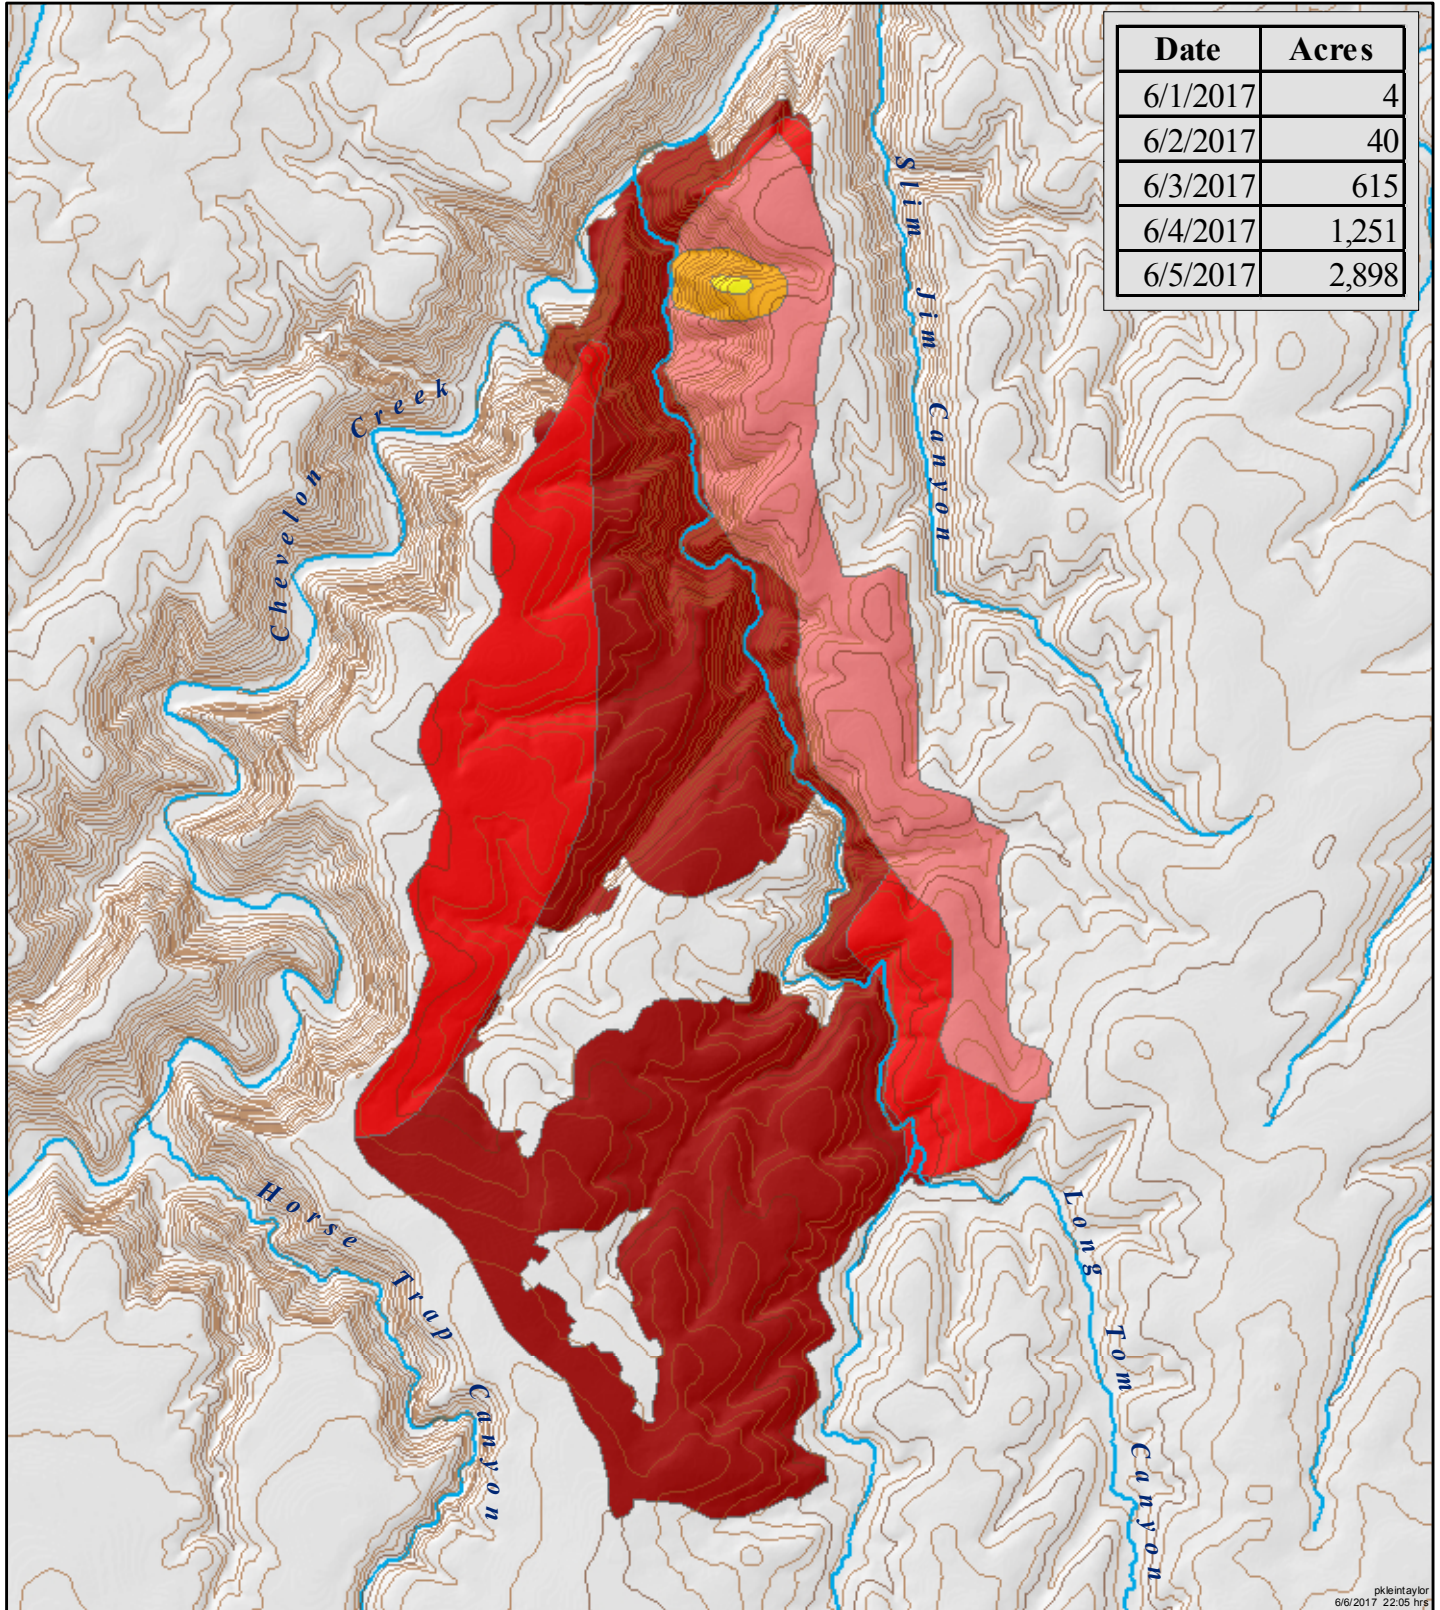

# Slim Fire AZ-ASF-000319 Progression

6/6/2017

## Legend

Date	Acres
6/1/2017	4
6/2/2017	40
6/3/2017	615
6/4/2017	1,251
6/5/2017	2,898