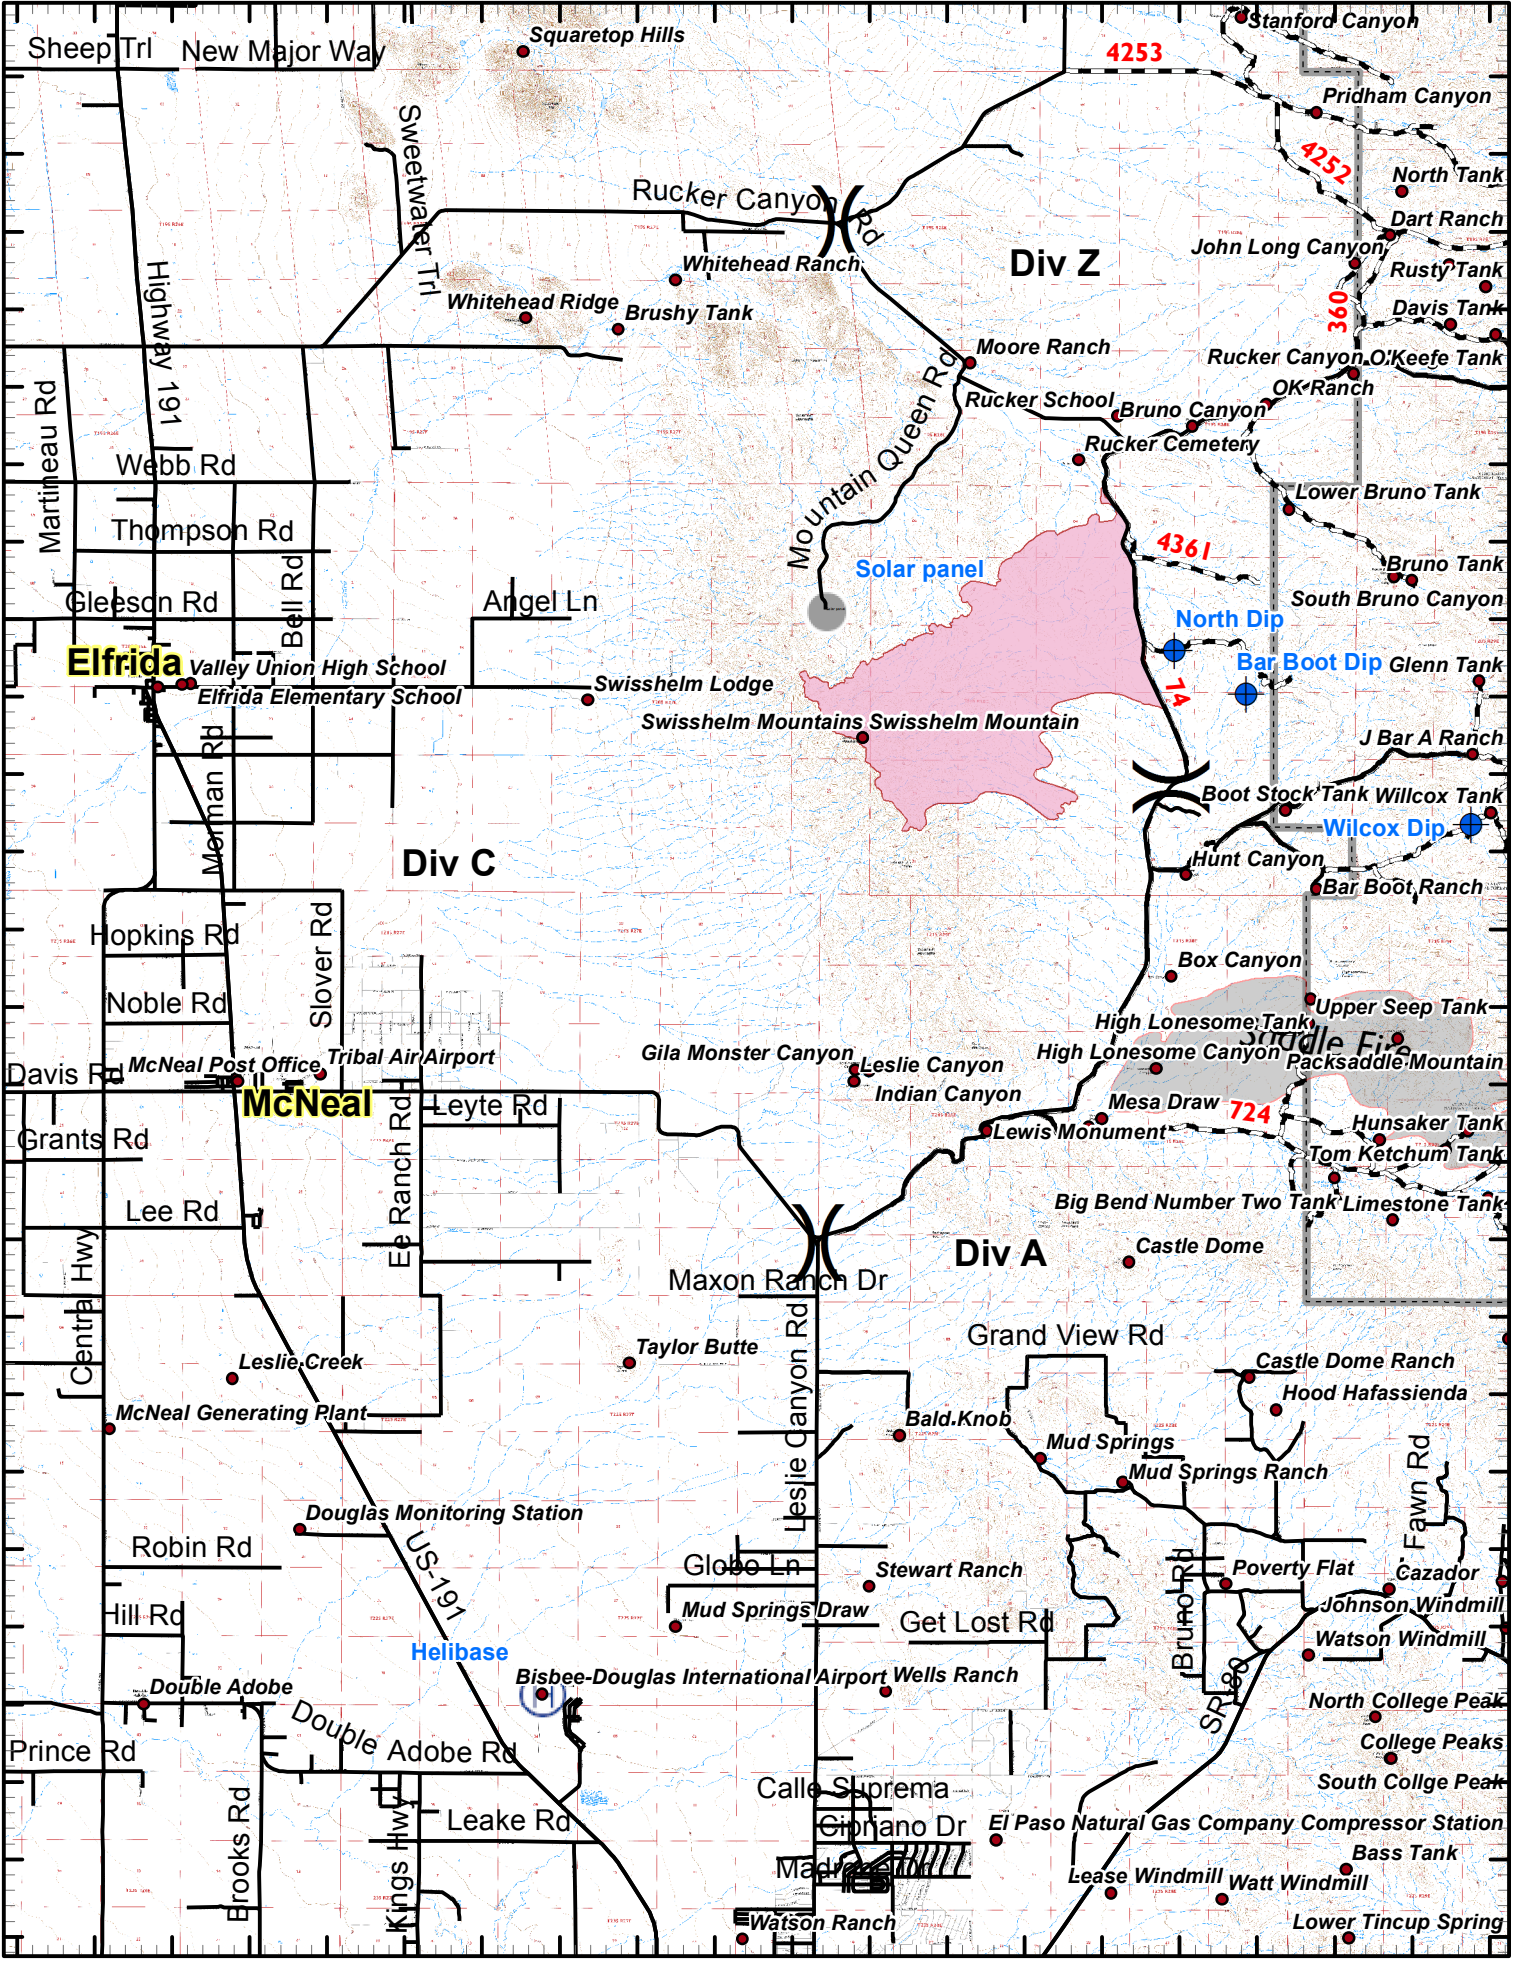

31°25'0"N 31°26'0"N 31°27'0"N 31°28'0"N 31°29'0"N 31°30'0"N 31°31'0"N 31°32'0"N 31°33'0"N 31°34'0"N 31°35'0"N 31°36'0"N 31°37'0"N 31°38'0"N 31°39'0"N 31°40'0"N 31°41'0"N 31°42'0"N 31°43'0"N 31°44'0"N 31°45'0"N 31°46'0"N 31°47'0"N 31°48'0"N 31°49'0"N

**Transportation Map for Swisshelms Fire**  
 AZ-A3S-5188  
 7/1/2017

- Roads
- FS Roads
- Wildfire Daily Fire Perimeter