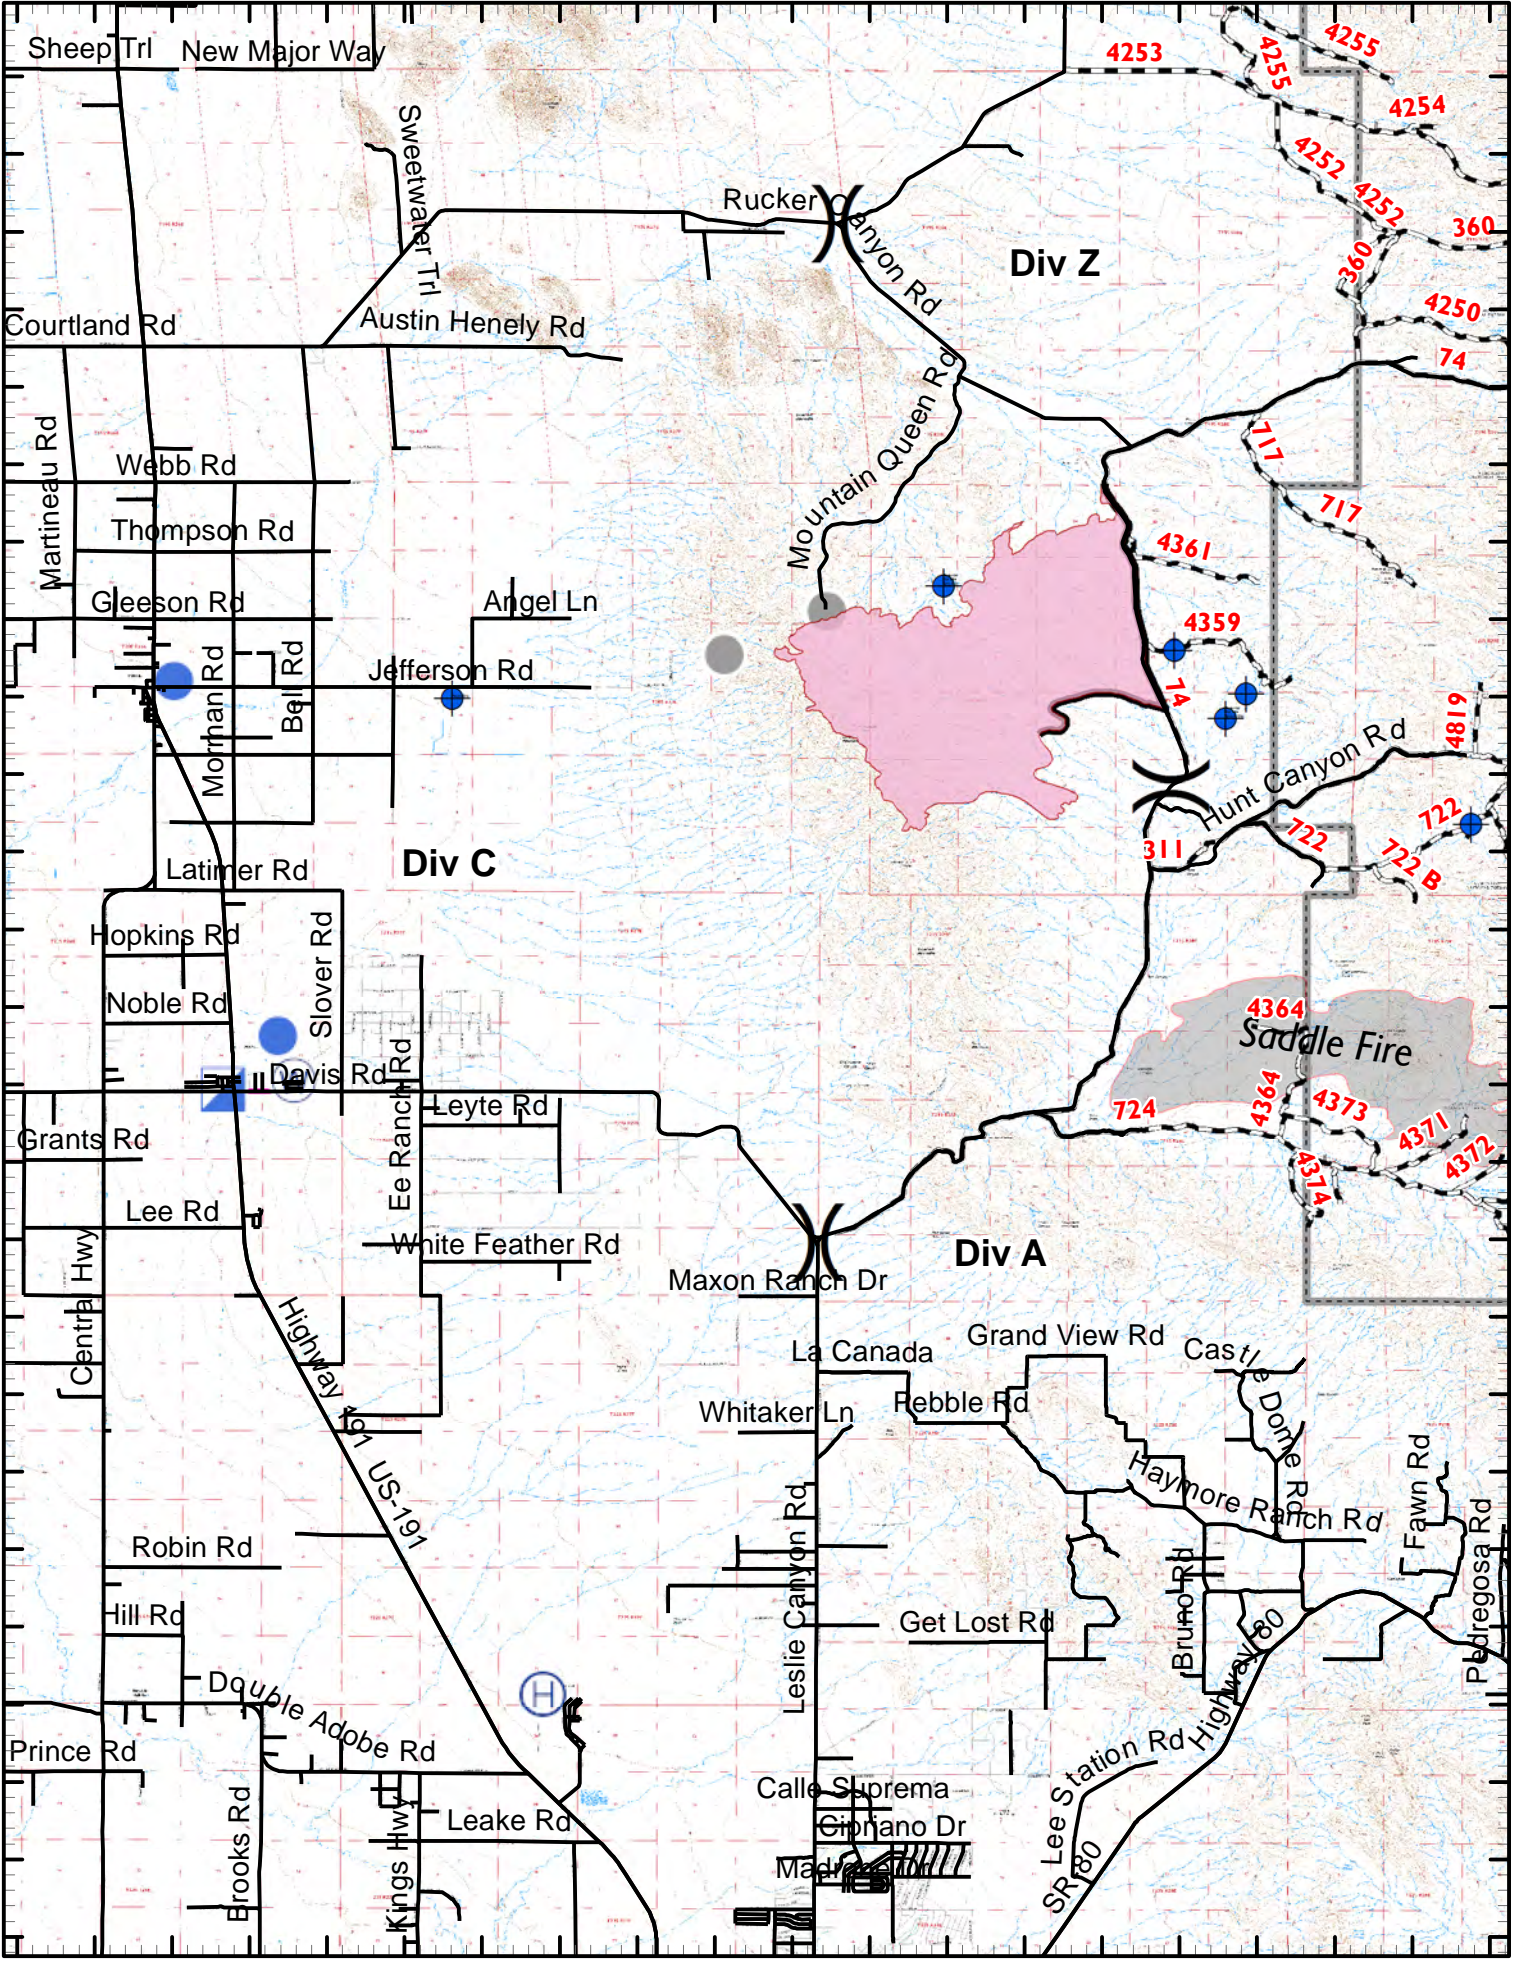

31°25'0"N 31°26'0"N 31°27'0"N 31°28'0"N 31°29'0"N 31°30'0"N 31°31'0"N 31°32'0"N 31°33'0"N 31°34'0"N 31°35'0"N 31°36'0"N 31°37'0"N 31°38'0"N 31°39'0"N 31°40'0"N 31°41'0"N 31°42'0"N 31°43'0"N 31°44'0"N 31°45'0"N 31°46'0"N 31°47'0"N 31°48'0"N 31°49'0"N

**Transportation Map for Swisshelms Fire**  
 AZ-A3S-5188  
 7/2/2017

- Roads
- FS Roads
- Wildfire Daily Fire Perimeter