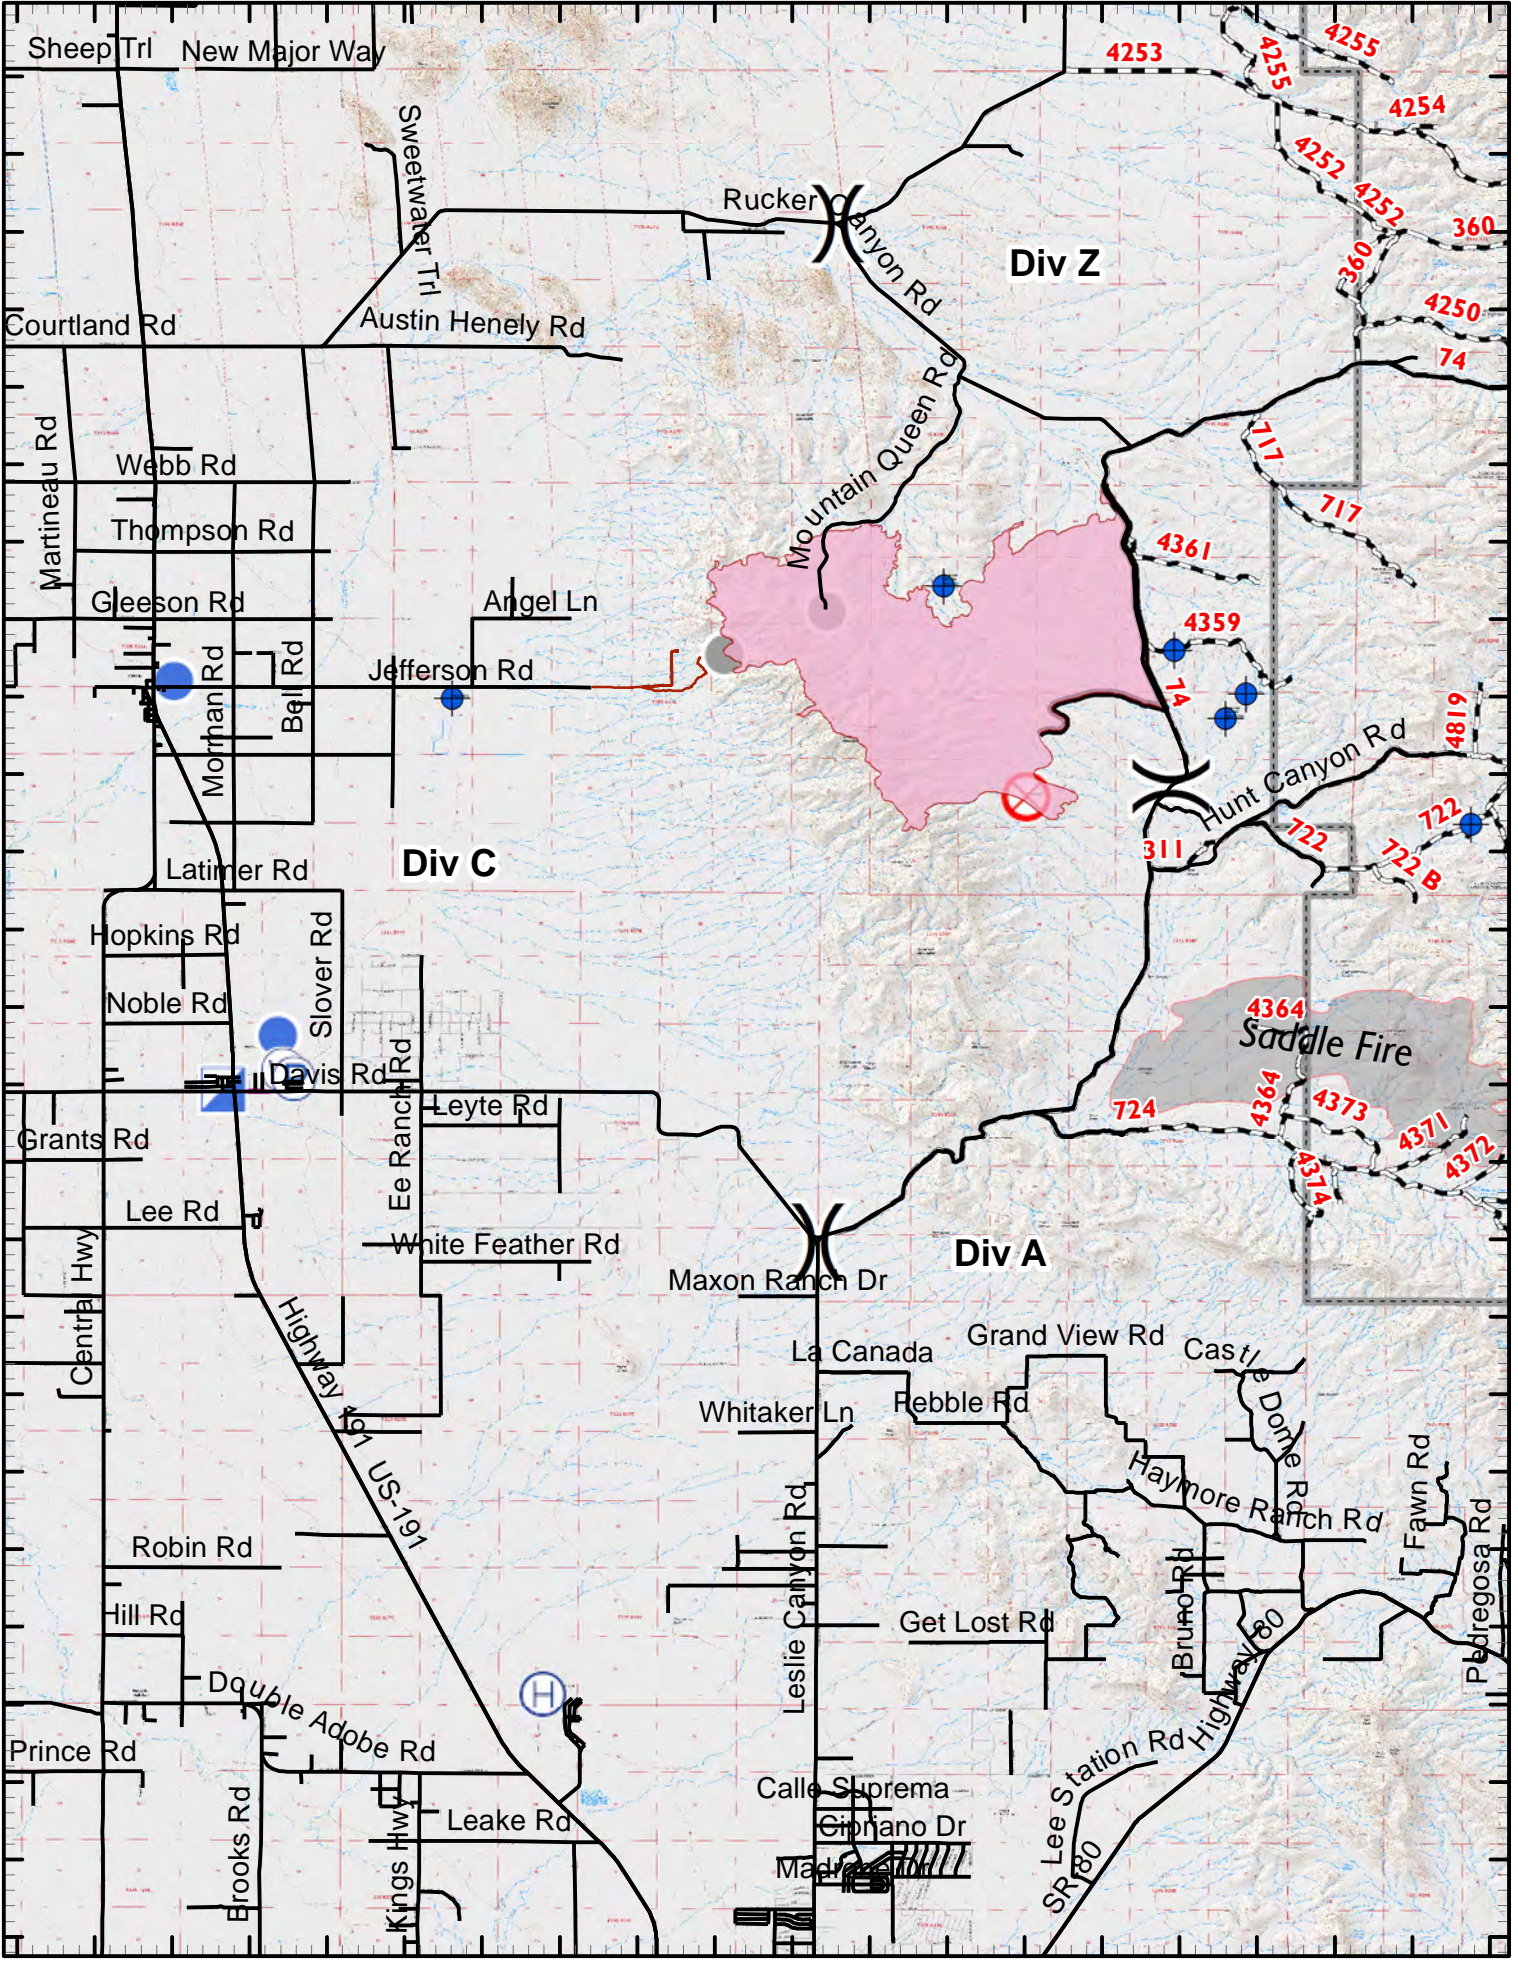

31°25'0"N 31°26'0"N 31°27'0"N 31°28'0"N 31°29'0"N 31°30'0"N 31°31'0"N 31°32'0"N 31°33'0"N 31°34'0"N 31°35'0"N 31°36'0"N 31°37'0"N 31°38'0"N 31°39'0"N 31°40'0"N 31°41'0"N 31°42'0"N 31°43'0"N 31°44'0"N 31°45'0"N 31°46'0"N 31°47'0"N 31°48'0"N 31°49'0"N

### Transportation Map for Swisshelms Fire

AZ-A3S-5188

7/3/2017

- road-2track\_to\_DIV\_C
- Roads
- FS Roads
- Wildfire Daily Fire Perimeter

0 0.5 1 2 Miles  
scfs 7/2/2017 2205