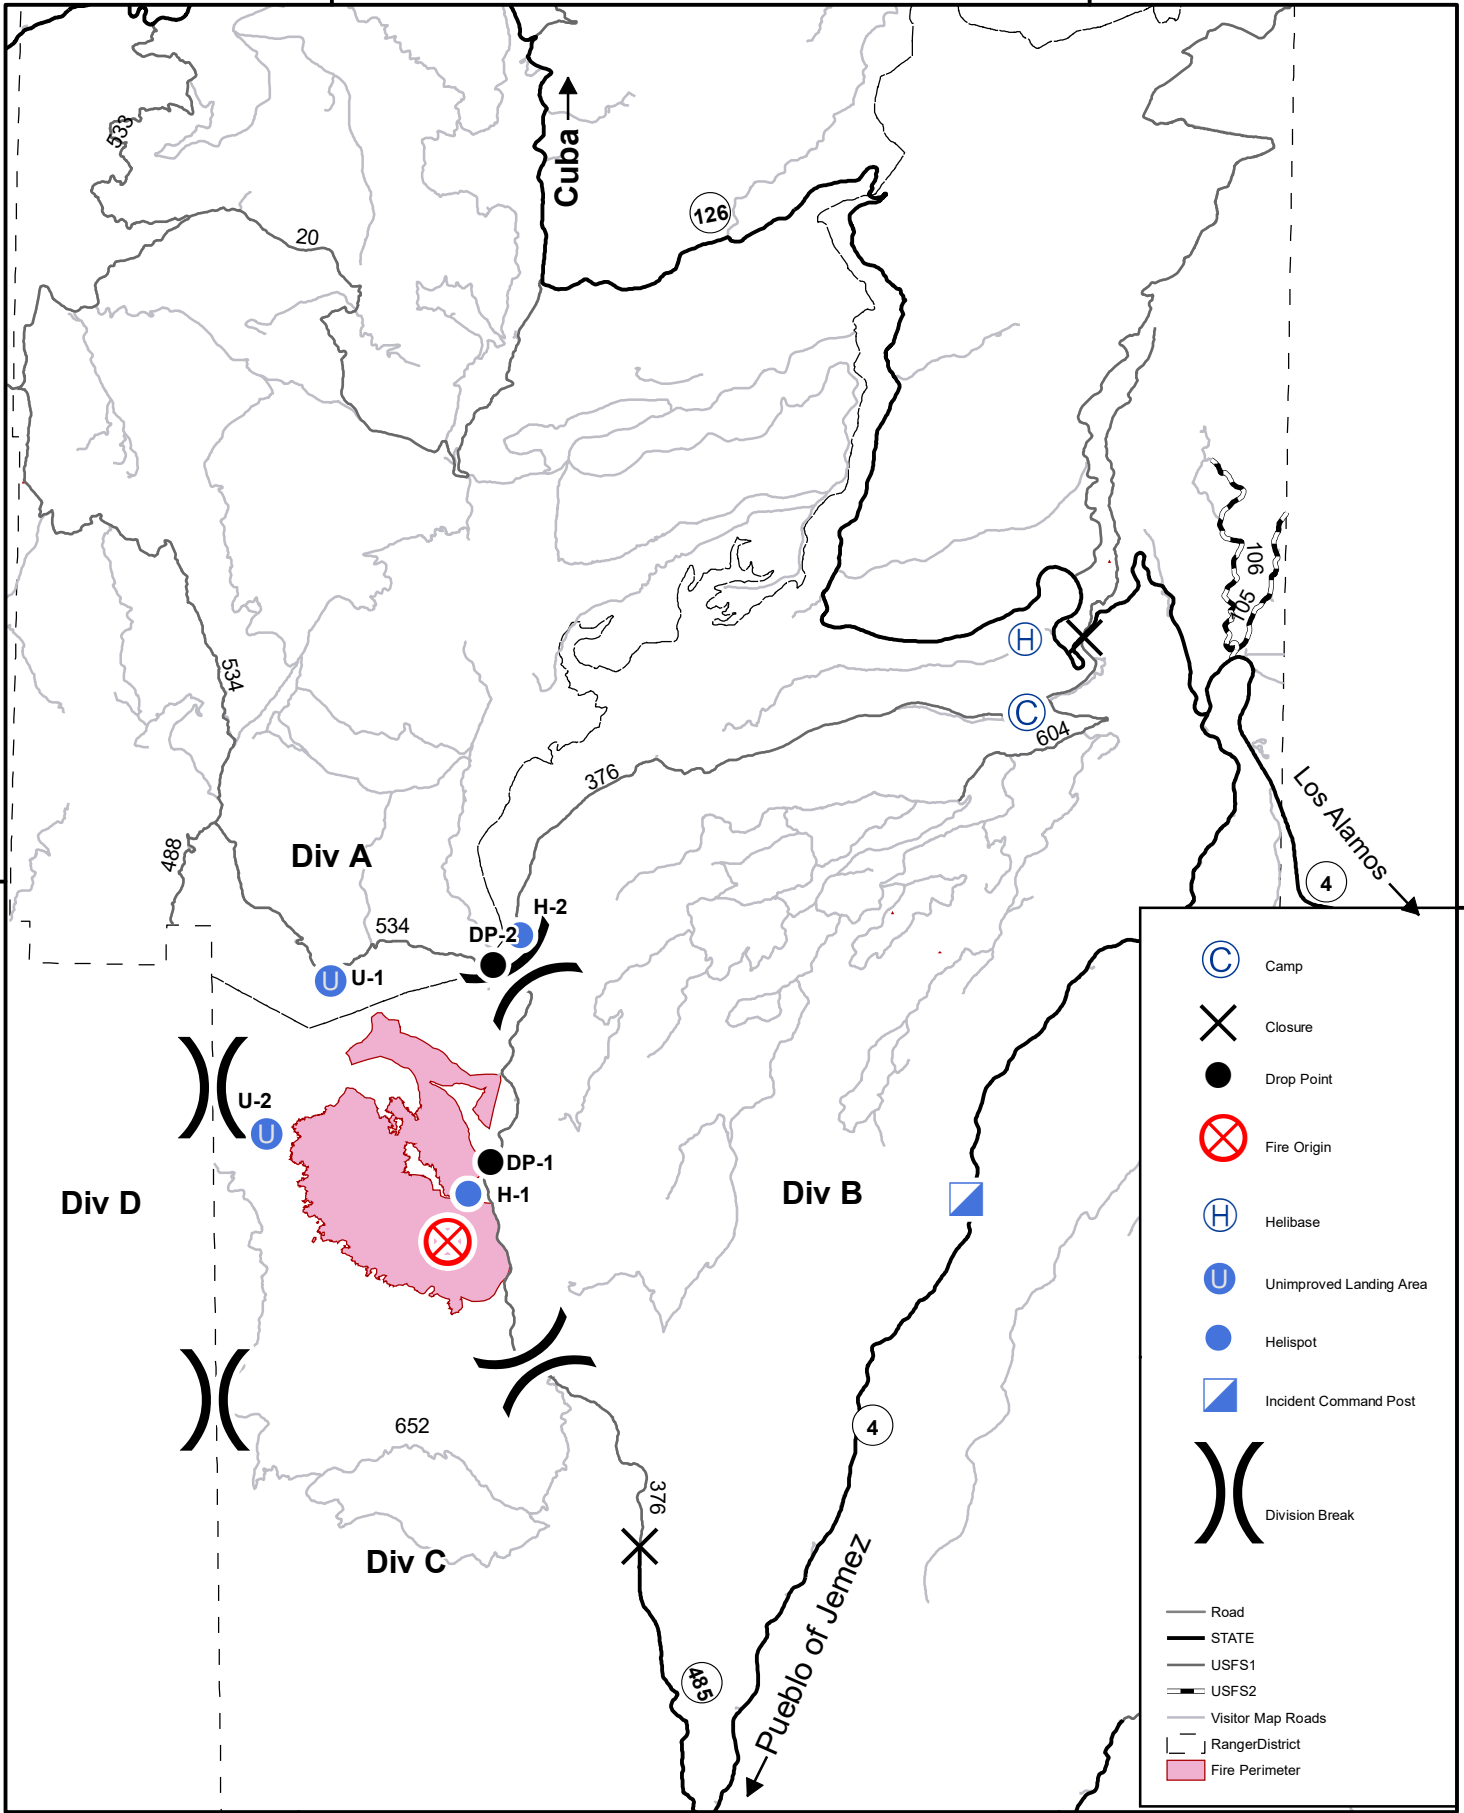

106°50'0"W

106°40'0"W

35°50'0"N

35°50'0"N

106°50'0"W

106°40'0"W

**Transportation Map**  
**7/28/2018 to 8/02/2018**  
**Day**

# Venado

## NM-SNF-000562