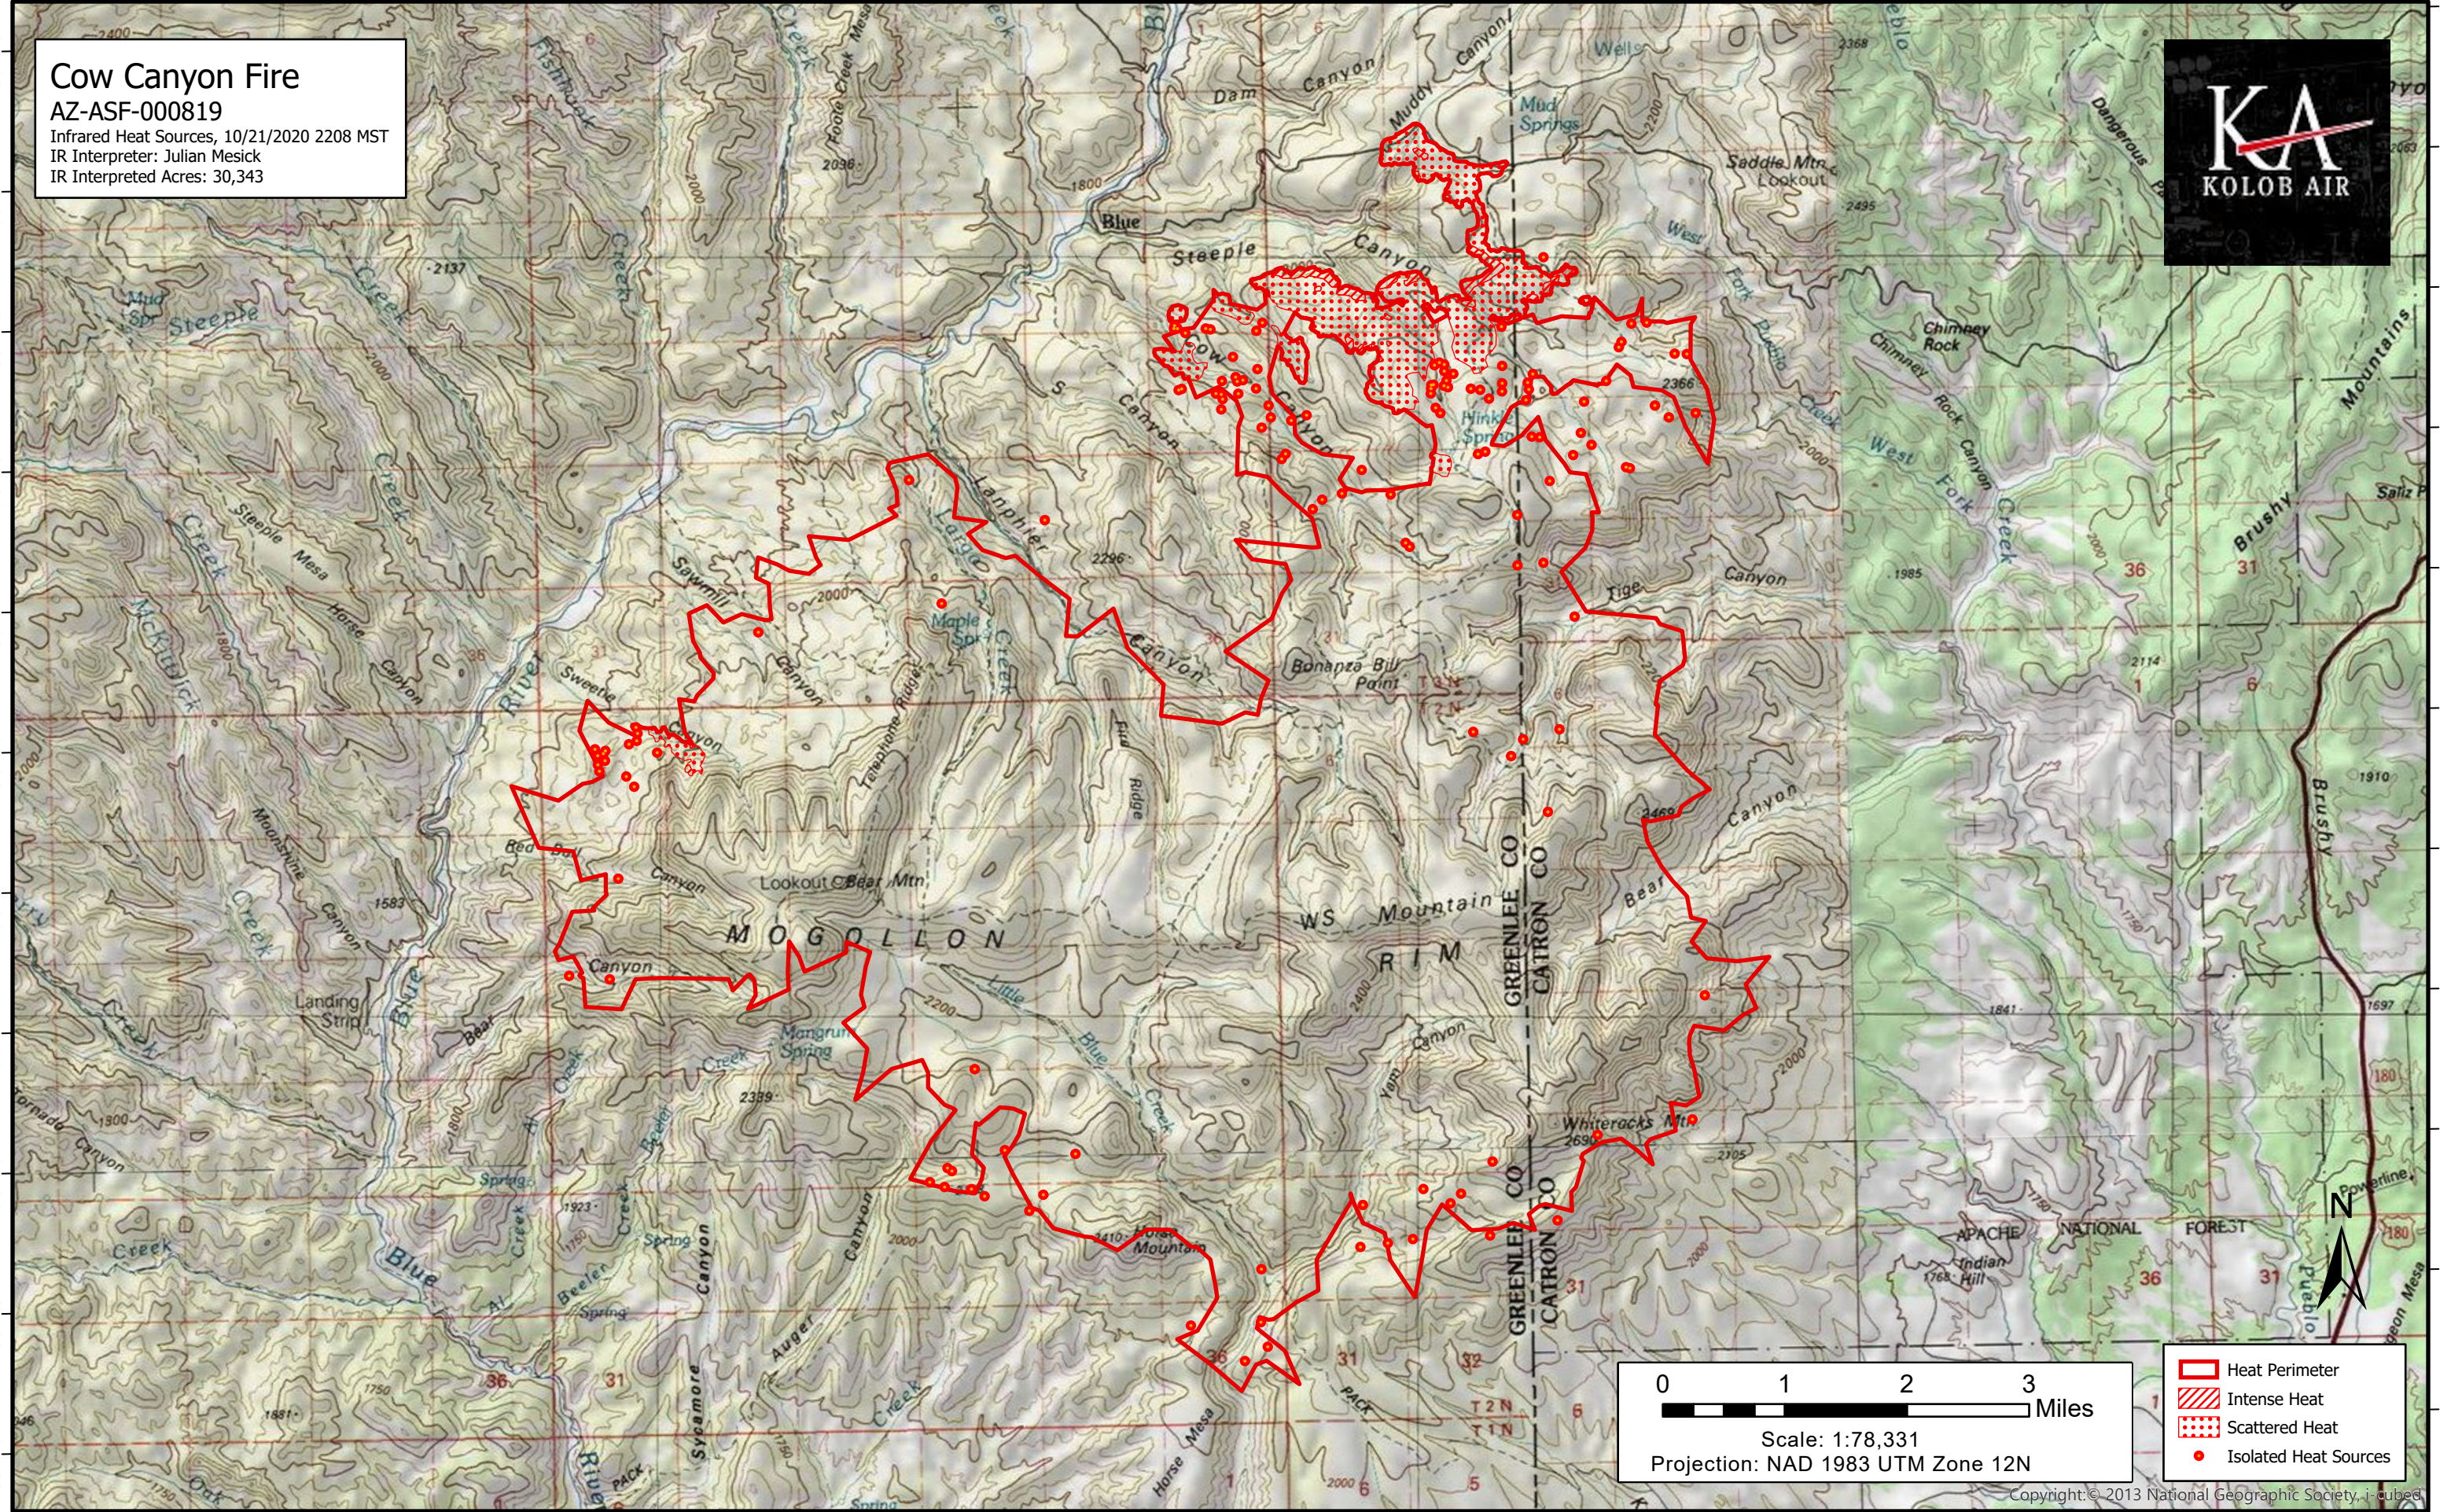

109°15'W 109°14'W 109°13'W 109°12'W 109°11'W 109°10'W 109°9'W 109°8'W 109°7'W 109°6'W 109°5'W 109°4'W 109°3'W 109°2'W 109°1'W 109°W 108°59'W 108°58'W 108°57'W 108°56'W

33°38'N
33°37'N
33°36'N
33°35'N
33°34'N
33°33'N
33°32'N
33°31'N
33°30'N
33°29'N
33°28'N

33°38'N
33°37'N
33°36'N
33°35'N
33°34'N
33°33'N
33°32'N
33°31'N
33°30'N
33°29'N
33°28'N

Cow Canyon Fire

AZ-ASF-000819

Infrared Heat Sources, 10/21/2020 2208 MST

IR Interpreter: Julian Mesick

IR Interpreted Acres: 30,343

- Heat Perimeter
- Intense Heat
- Scattered Heat
- Isolated Heat Sources