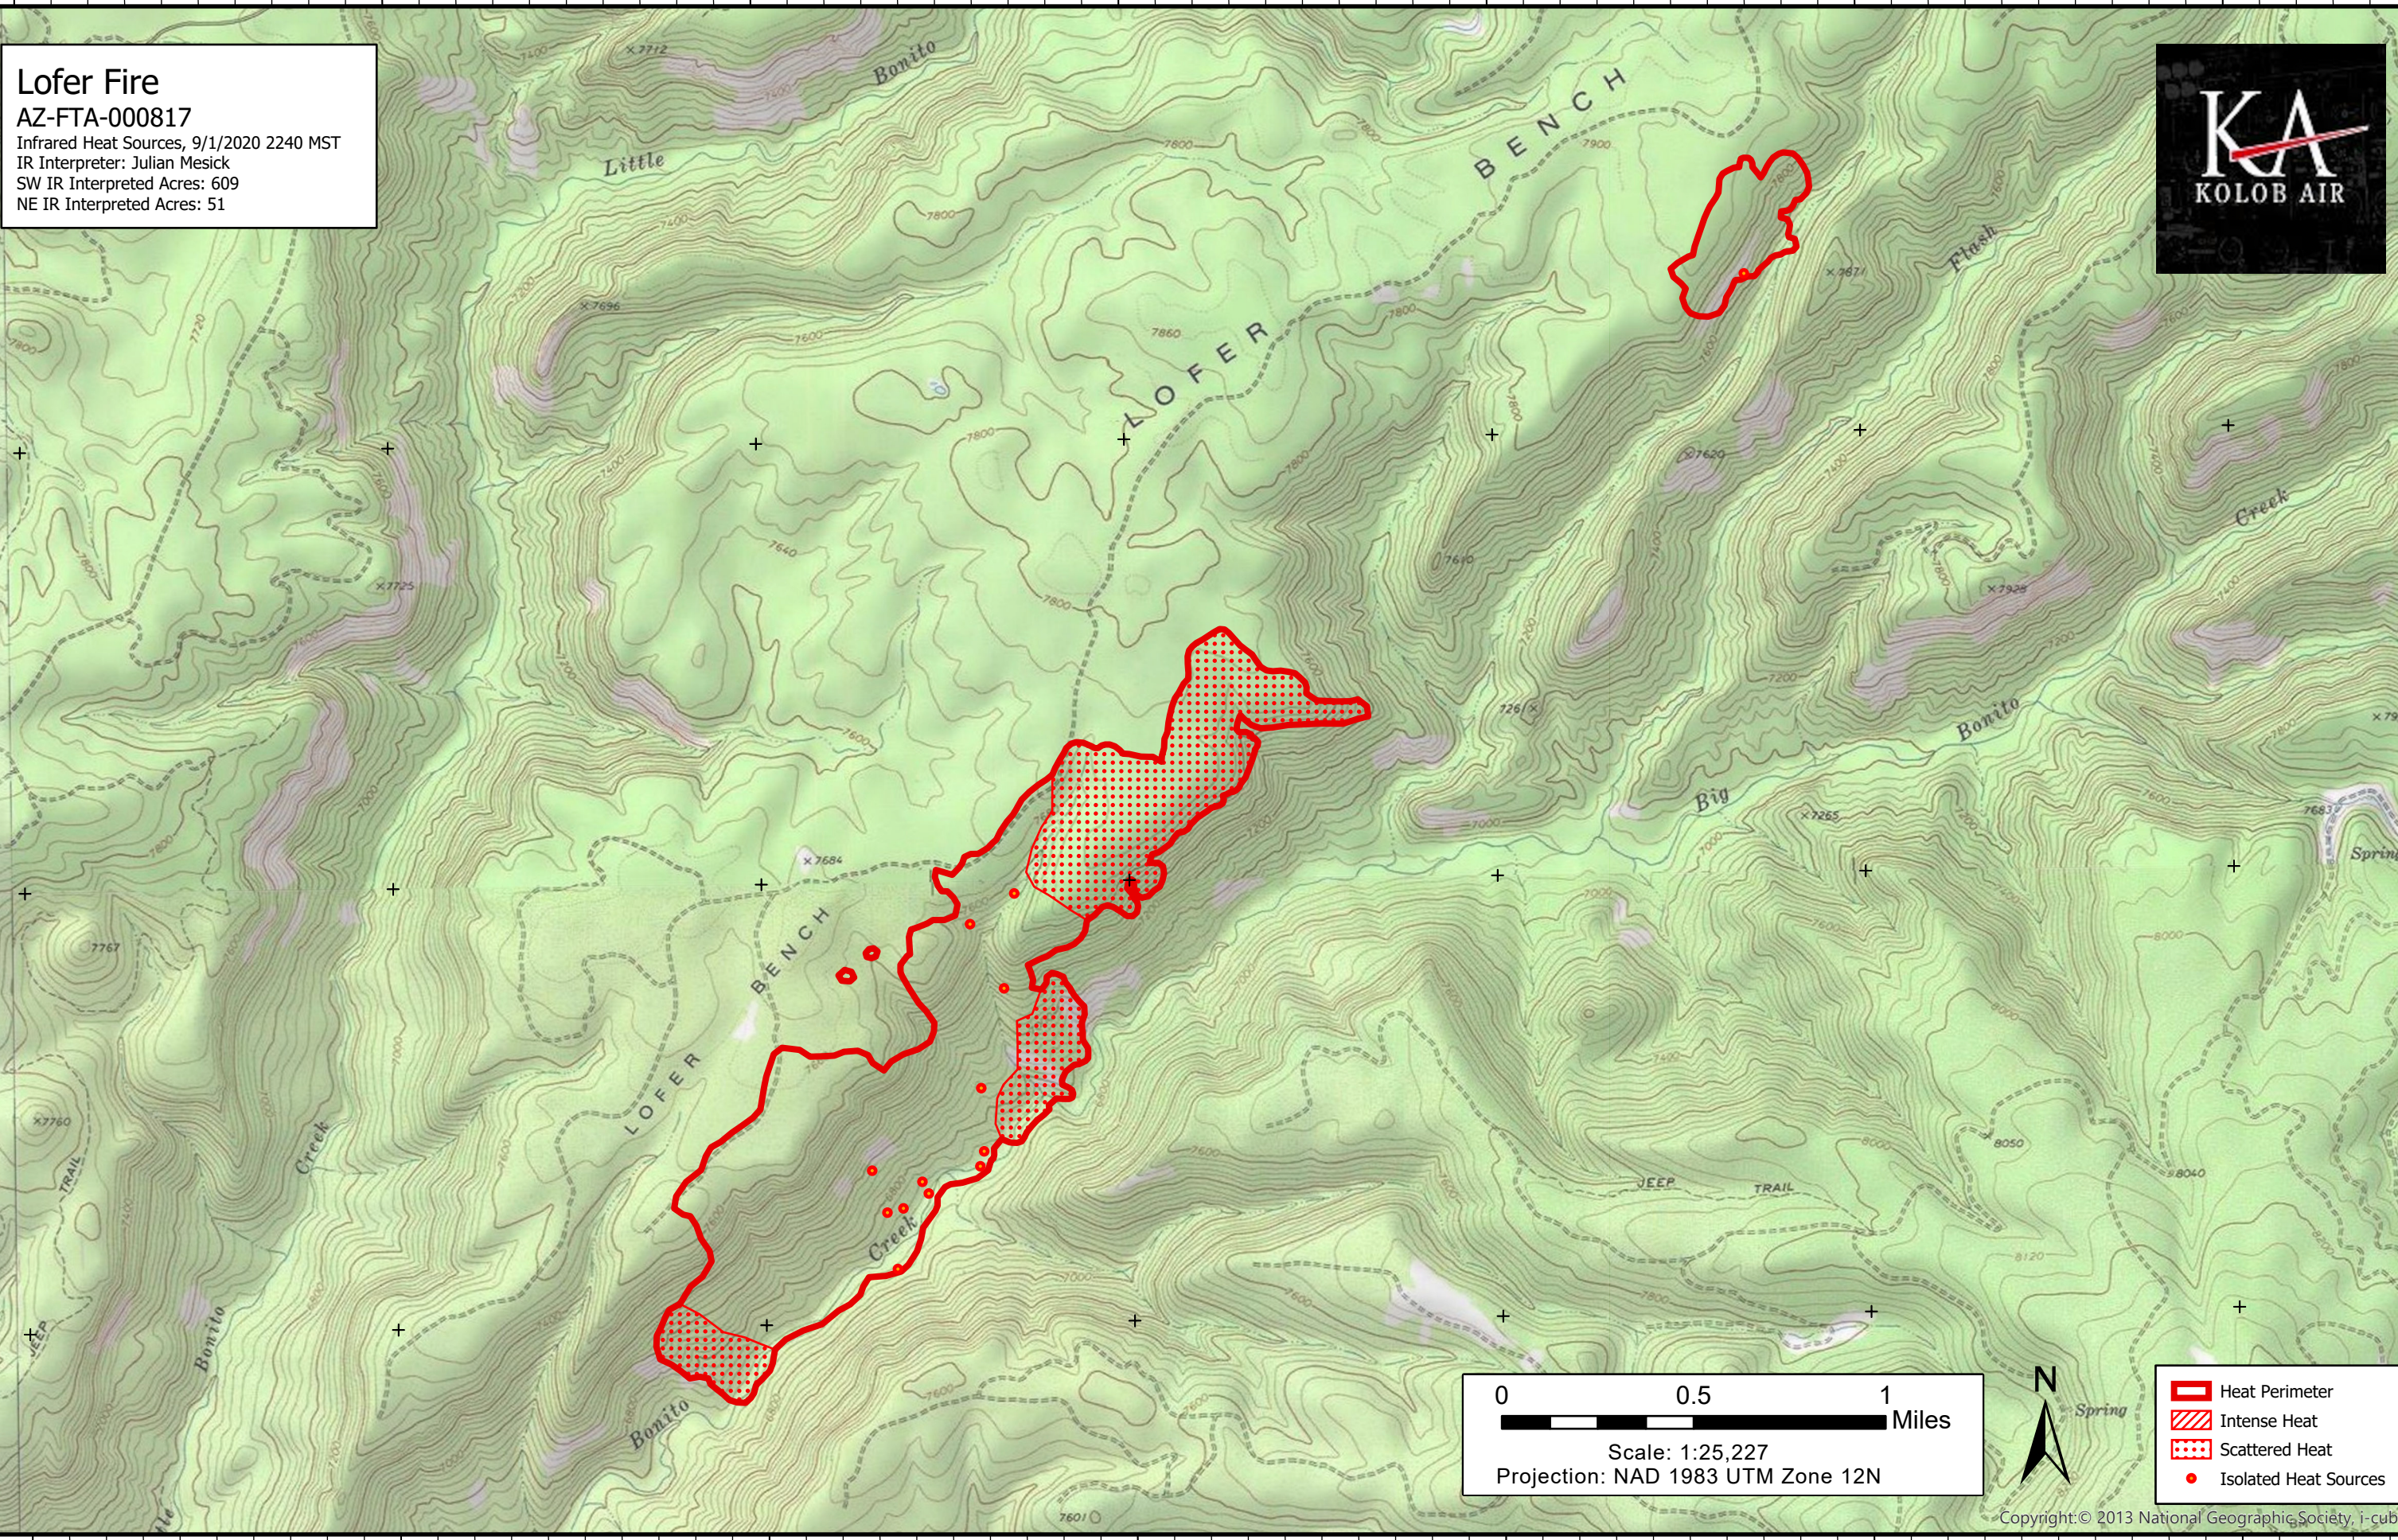

109°45'W 109°44'W 109°43'W 109°42'W 109°41'W 109°40'W 109°39'W

Lofer Fire
AZ-FTA-000817
Infrared Heat Sources, 9/1/2020 2240 MST
IR Interpreter: Julian Mesick
SW IR Interpreted Acres: 609
NE IR Interpreted Acres: 51

33°46'N

33°45'N

33°44'N

33°46'N

33°45'N

33°44'N

109°45'W 109°44'W 109°43'W 109°42'W 109°41'W 109°40'W 109°39'W

-  Heat Perimeter
-  Intense Heat
-  Scattered Heat
-  Isolated Heat Sources