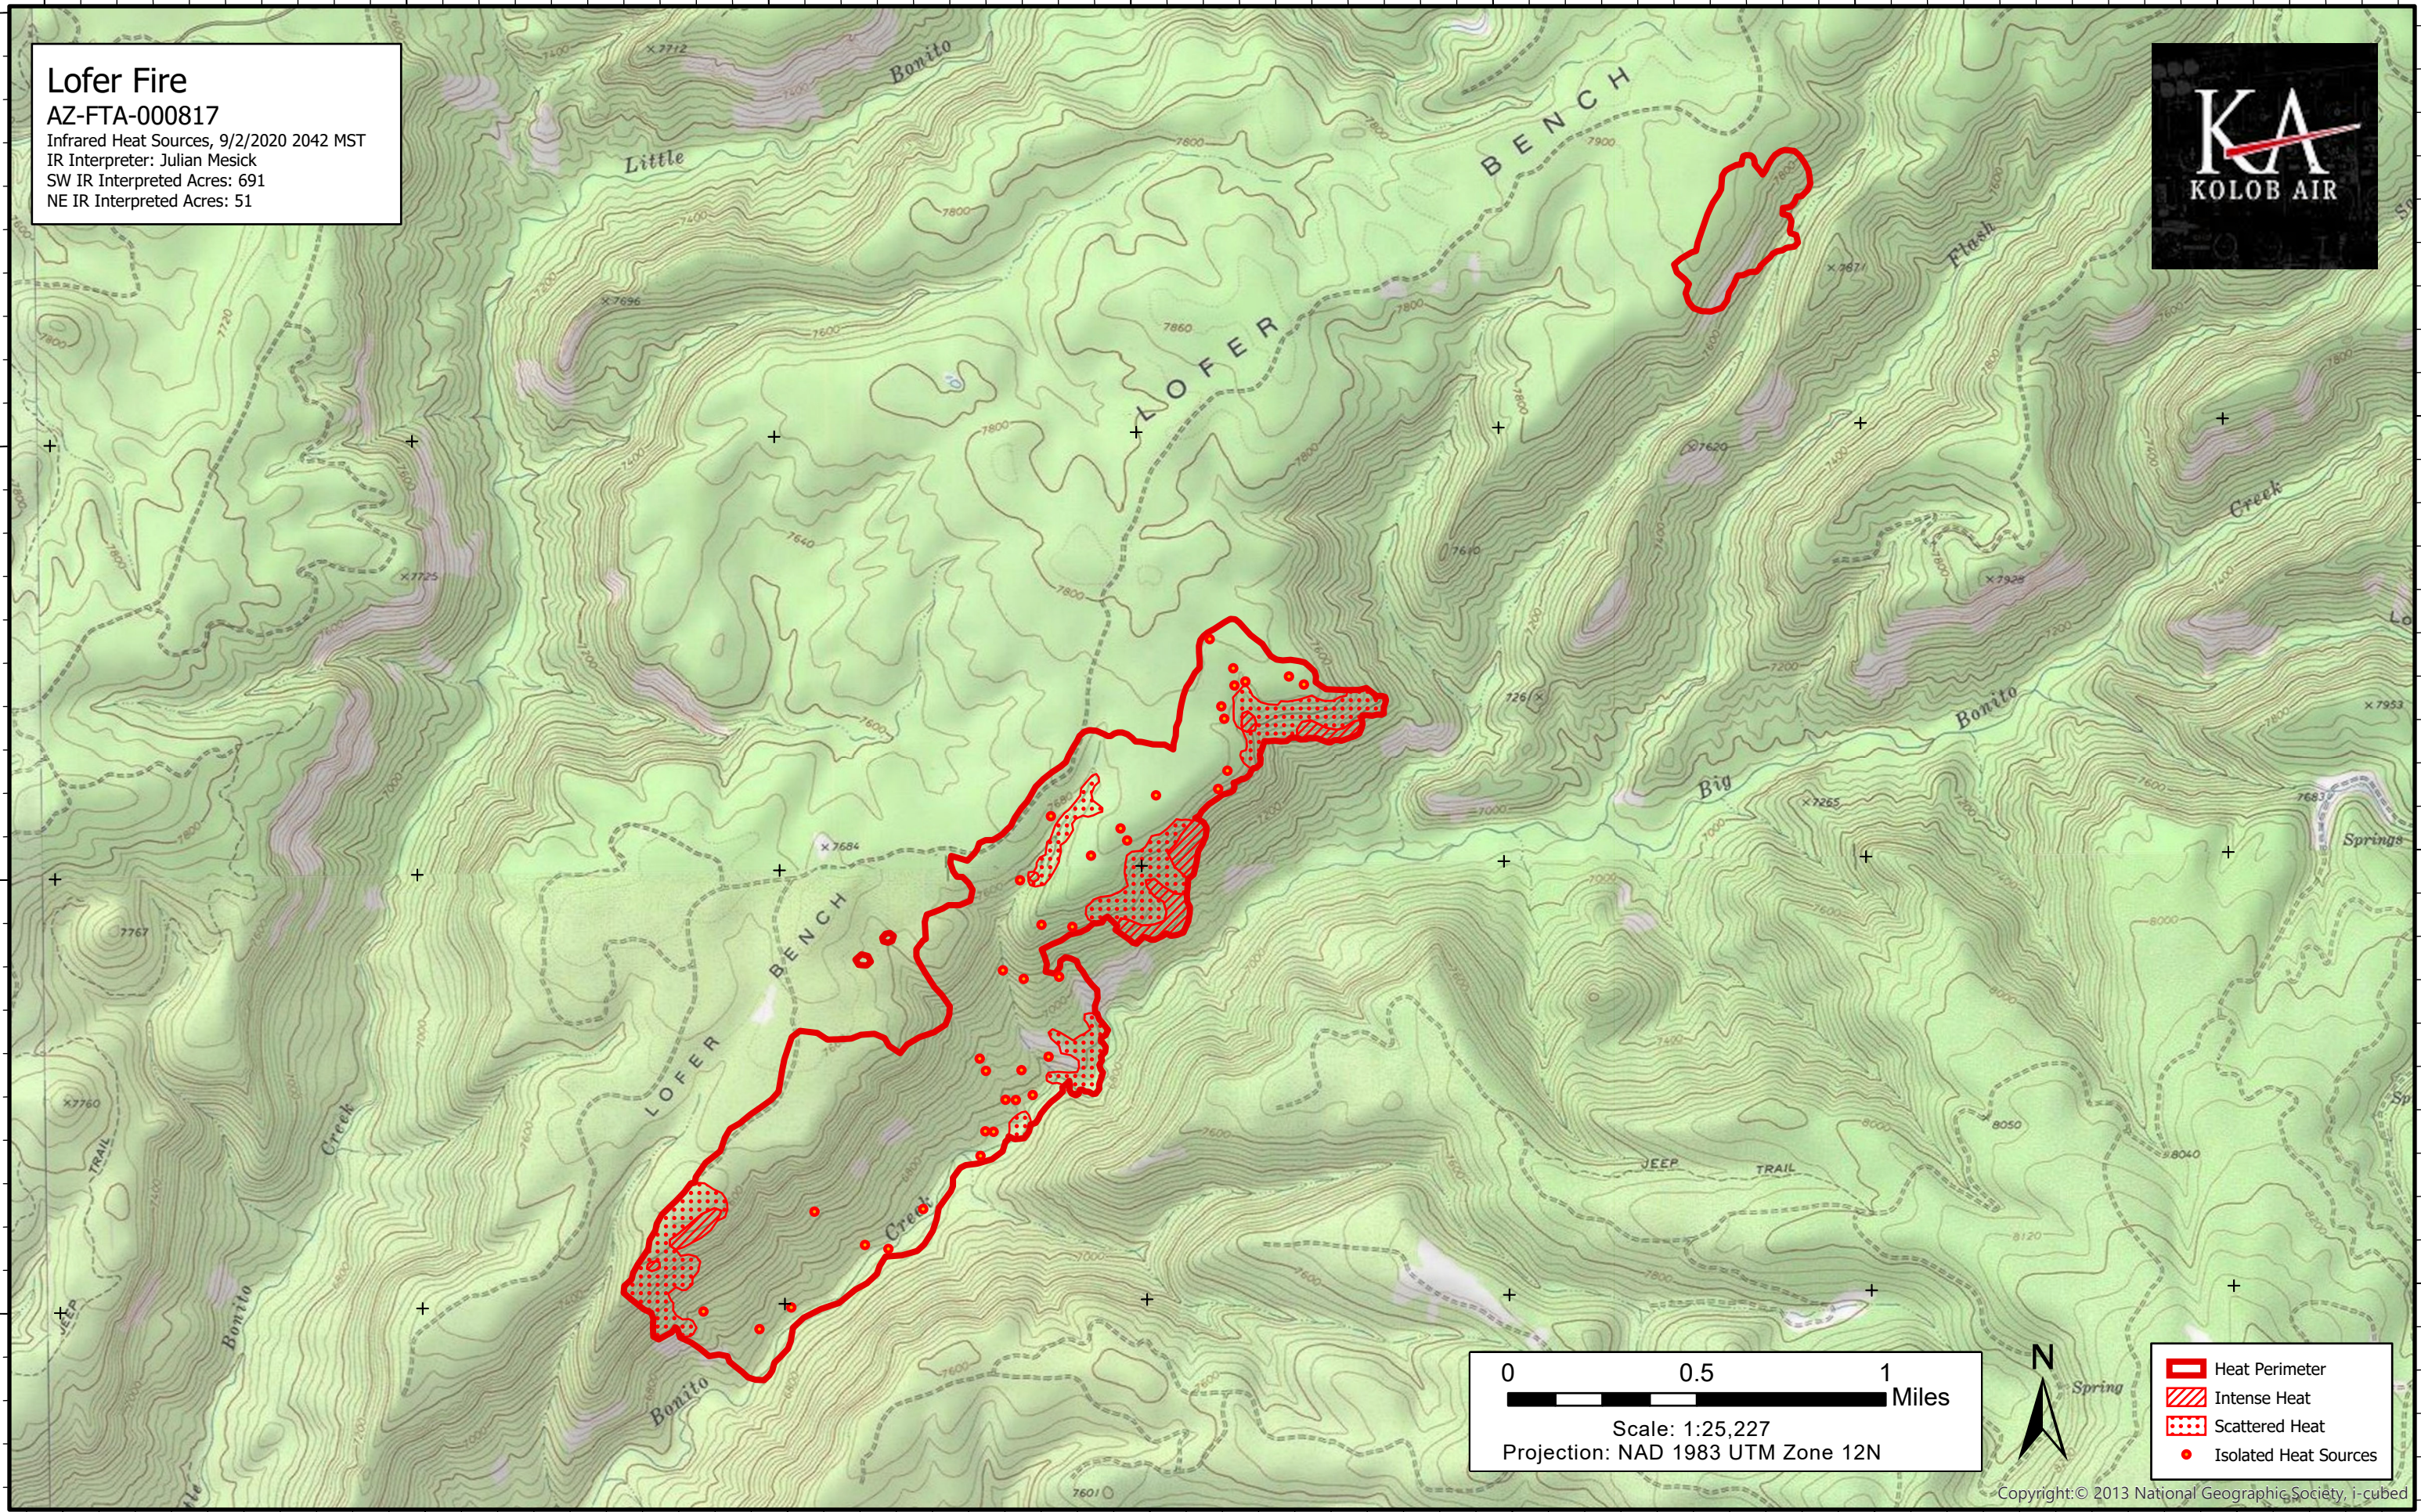

109°45'W 109°44'W 109°43'W 109°42'W 109°41'W 109°40'W 109°39'W

33°47'N 33°46'N 33°45'N 33°44'N

Lofer Fire
AZ-FTA-000817
Infrared Heat Sources, 9/2/2020 2042 MST
IR Interpreter: Julian Mesick
SW IR Interpreted Acres: 691
NE IR Interpreted Acres: 51

- Heat Perimeter
- Intense Heat
- Scattered Heat
- Isolated Heat Sources

109°45'W 109°44'W 109°43'W 109°42'W 109°41'W 109°40'W 109°39'W