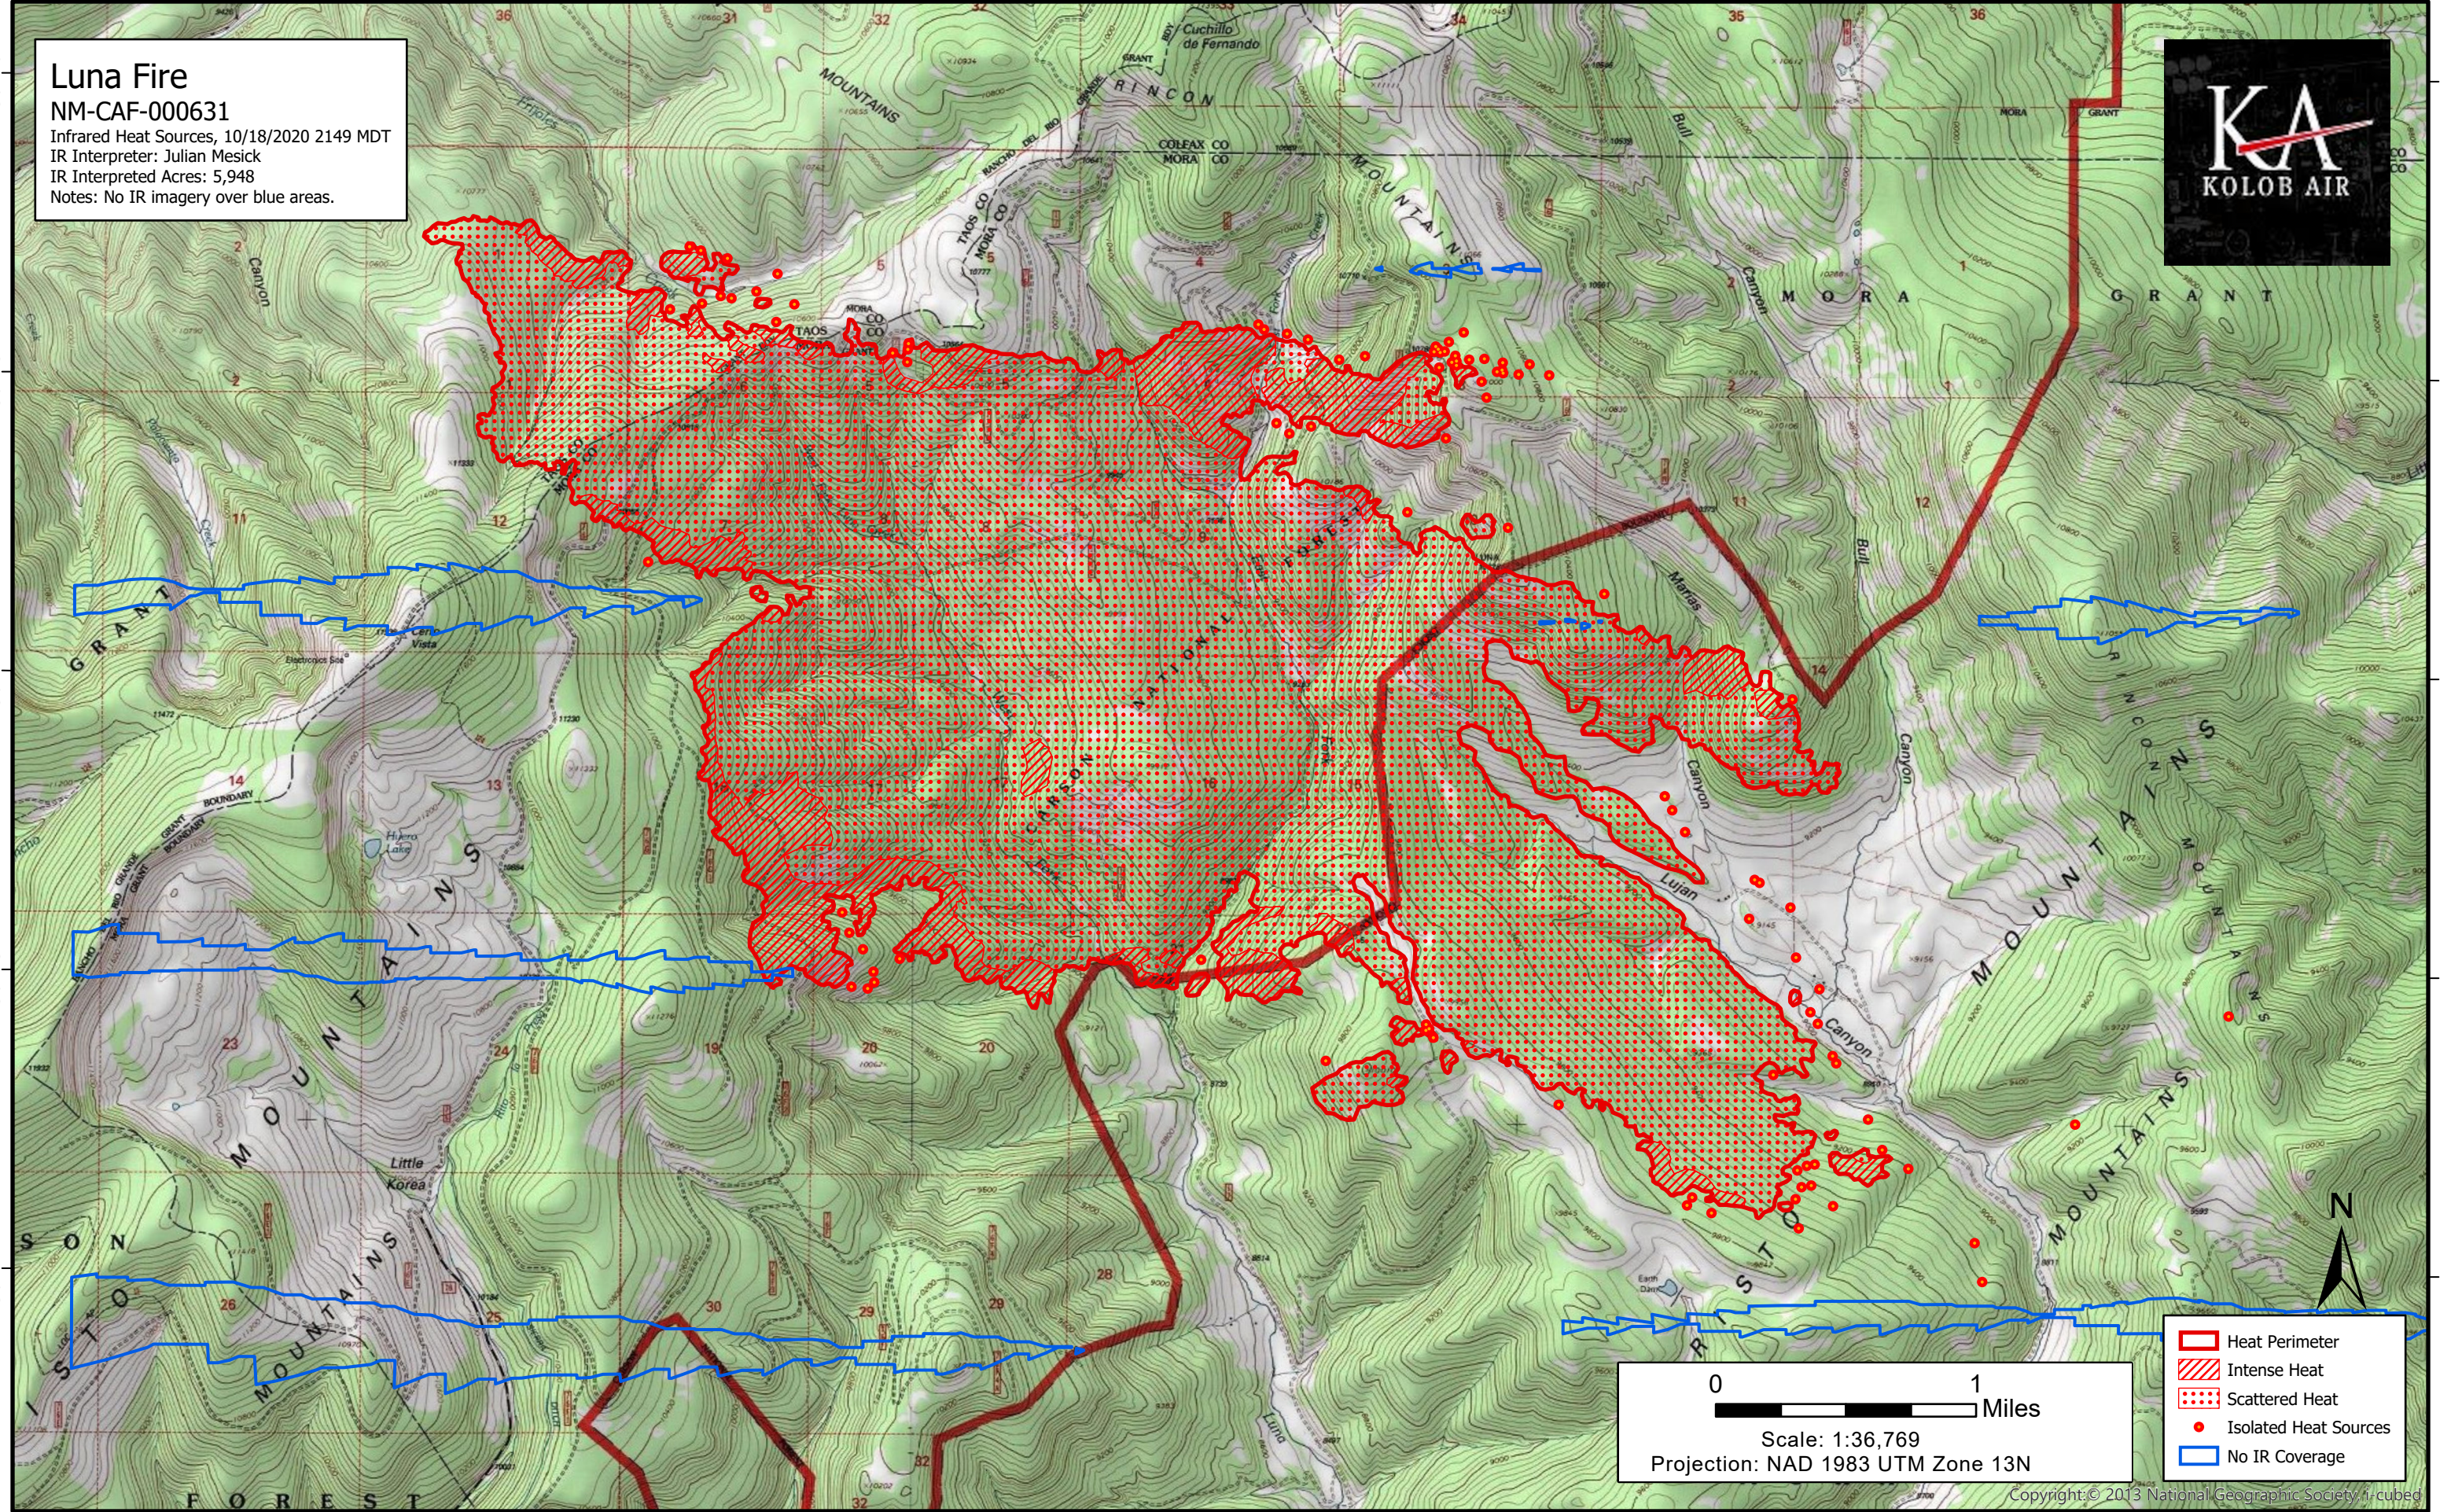

105°26'W 105°25'W 105°24'W 105°23'W 105°22'W 105°21'W 105°20'W 105°19'W 105°18'W 105°17'W

36°16'N
36°15'N
36°14'N
36°13'N
36°12'N

36°16'N
36°15'N
36°14'N
36°13'N
36°12'N

Luna Fire
NM-CAF-000631
Infrared Heat Sources, 10/18/2020 2149 MDT
IR Interpreter: Julian Mesick
IR Interpreted Acres: 5,948
Notes: No IR imagery over blue areas.

- Heat Perimeter
- Intense Heat
- Scattered Heat
- Isolated Heat Sources
- No IR Coverage

105°26'W 105°25'W 105°24'W 105°23'W 105°22'W 105°21'W 105°20'W 105°19'W 105°18'W 105°17'W