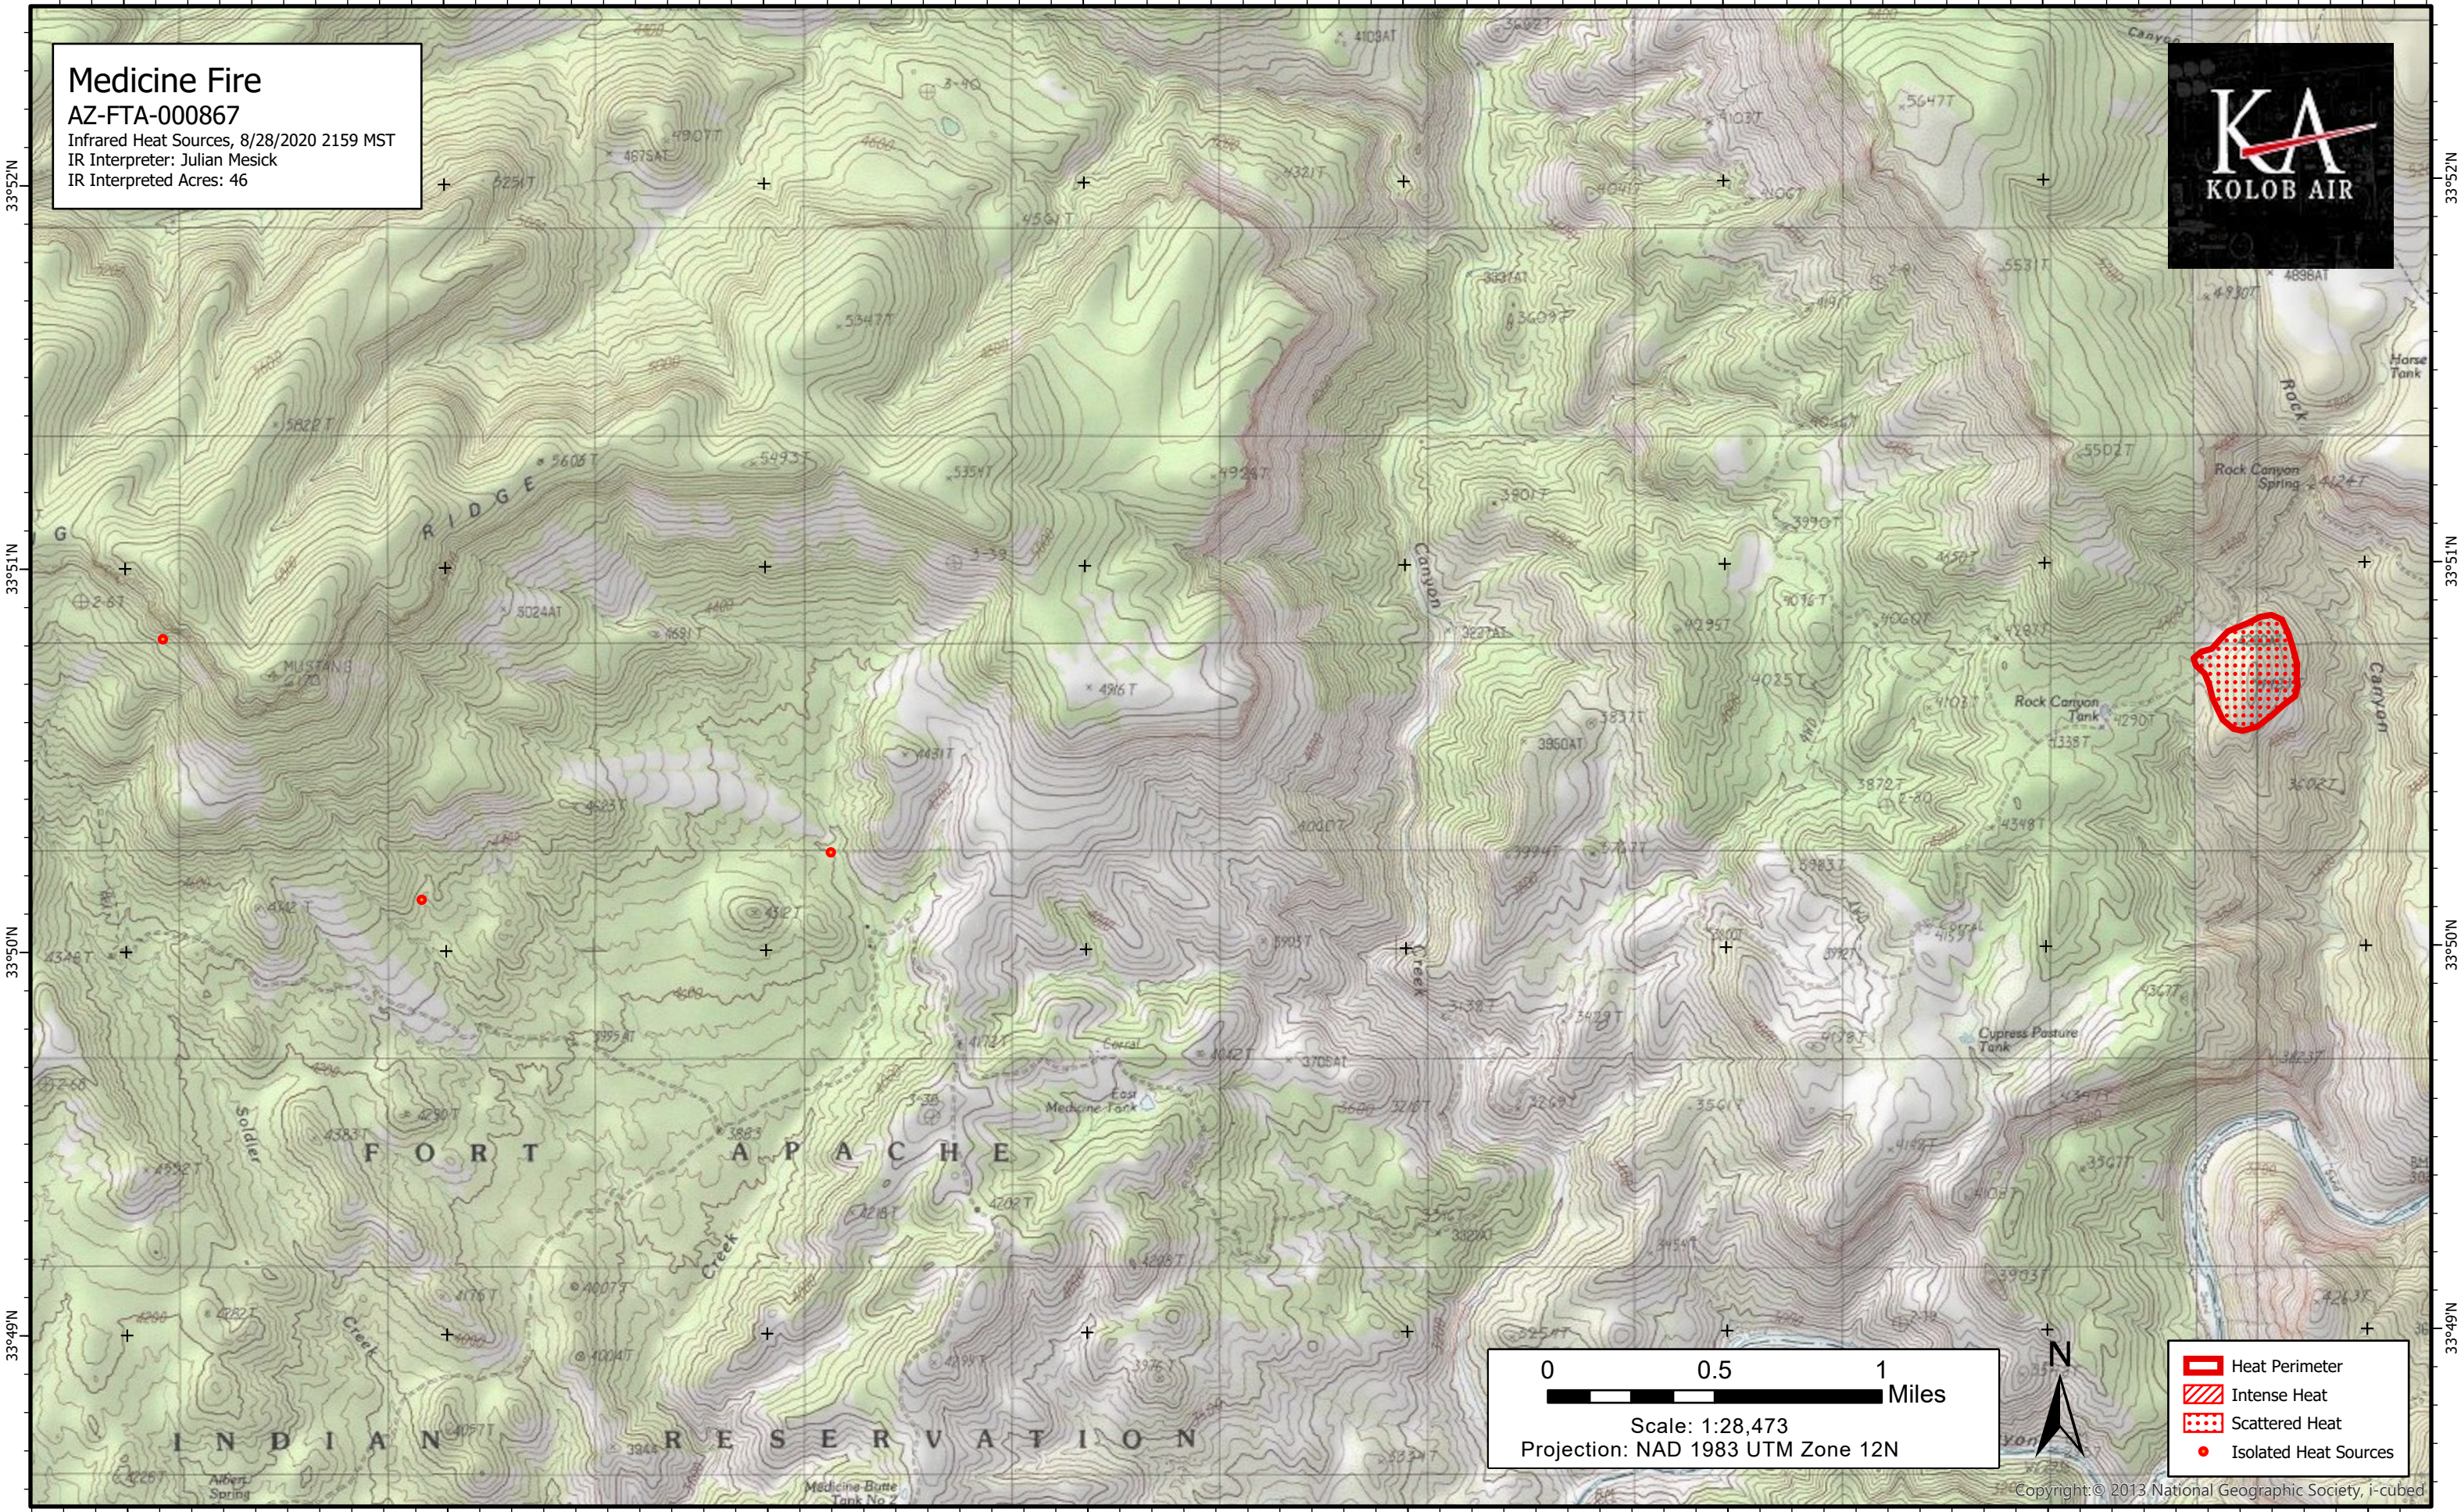

110°44'W 110°43'W 110°42'W 110°41'W 110°40'W 110°39'W 110°38'W 110°37'W

Medicine Fire
AZ-FTA-000867
Infrared Heat Sources, 8/28/2020 2159 MST
IR Interpreter: Julian Mesick
IR Interpreted Acres: 46

33°52'N

33°51'N

33°50'N

33°49'N

33°52'N

33°51'N

33°50'N

33°49'N

110°44'W 110°43'W 110°42'W 110°41'W 110°40'W 110°39'W 110°38'W 110°37'W

-  Heat Perimeter
-  Intense Heat
-  Scattered Heat
-  Isolated Heat Sources