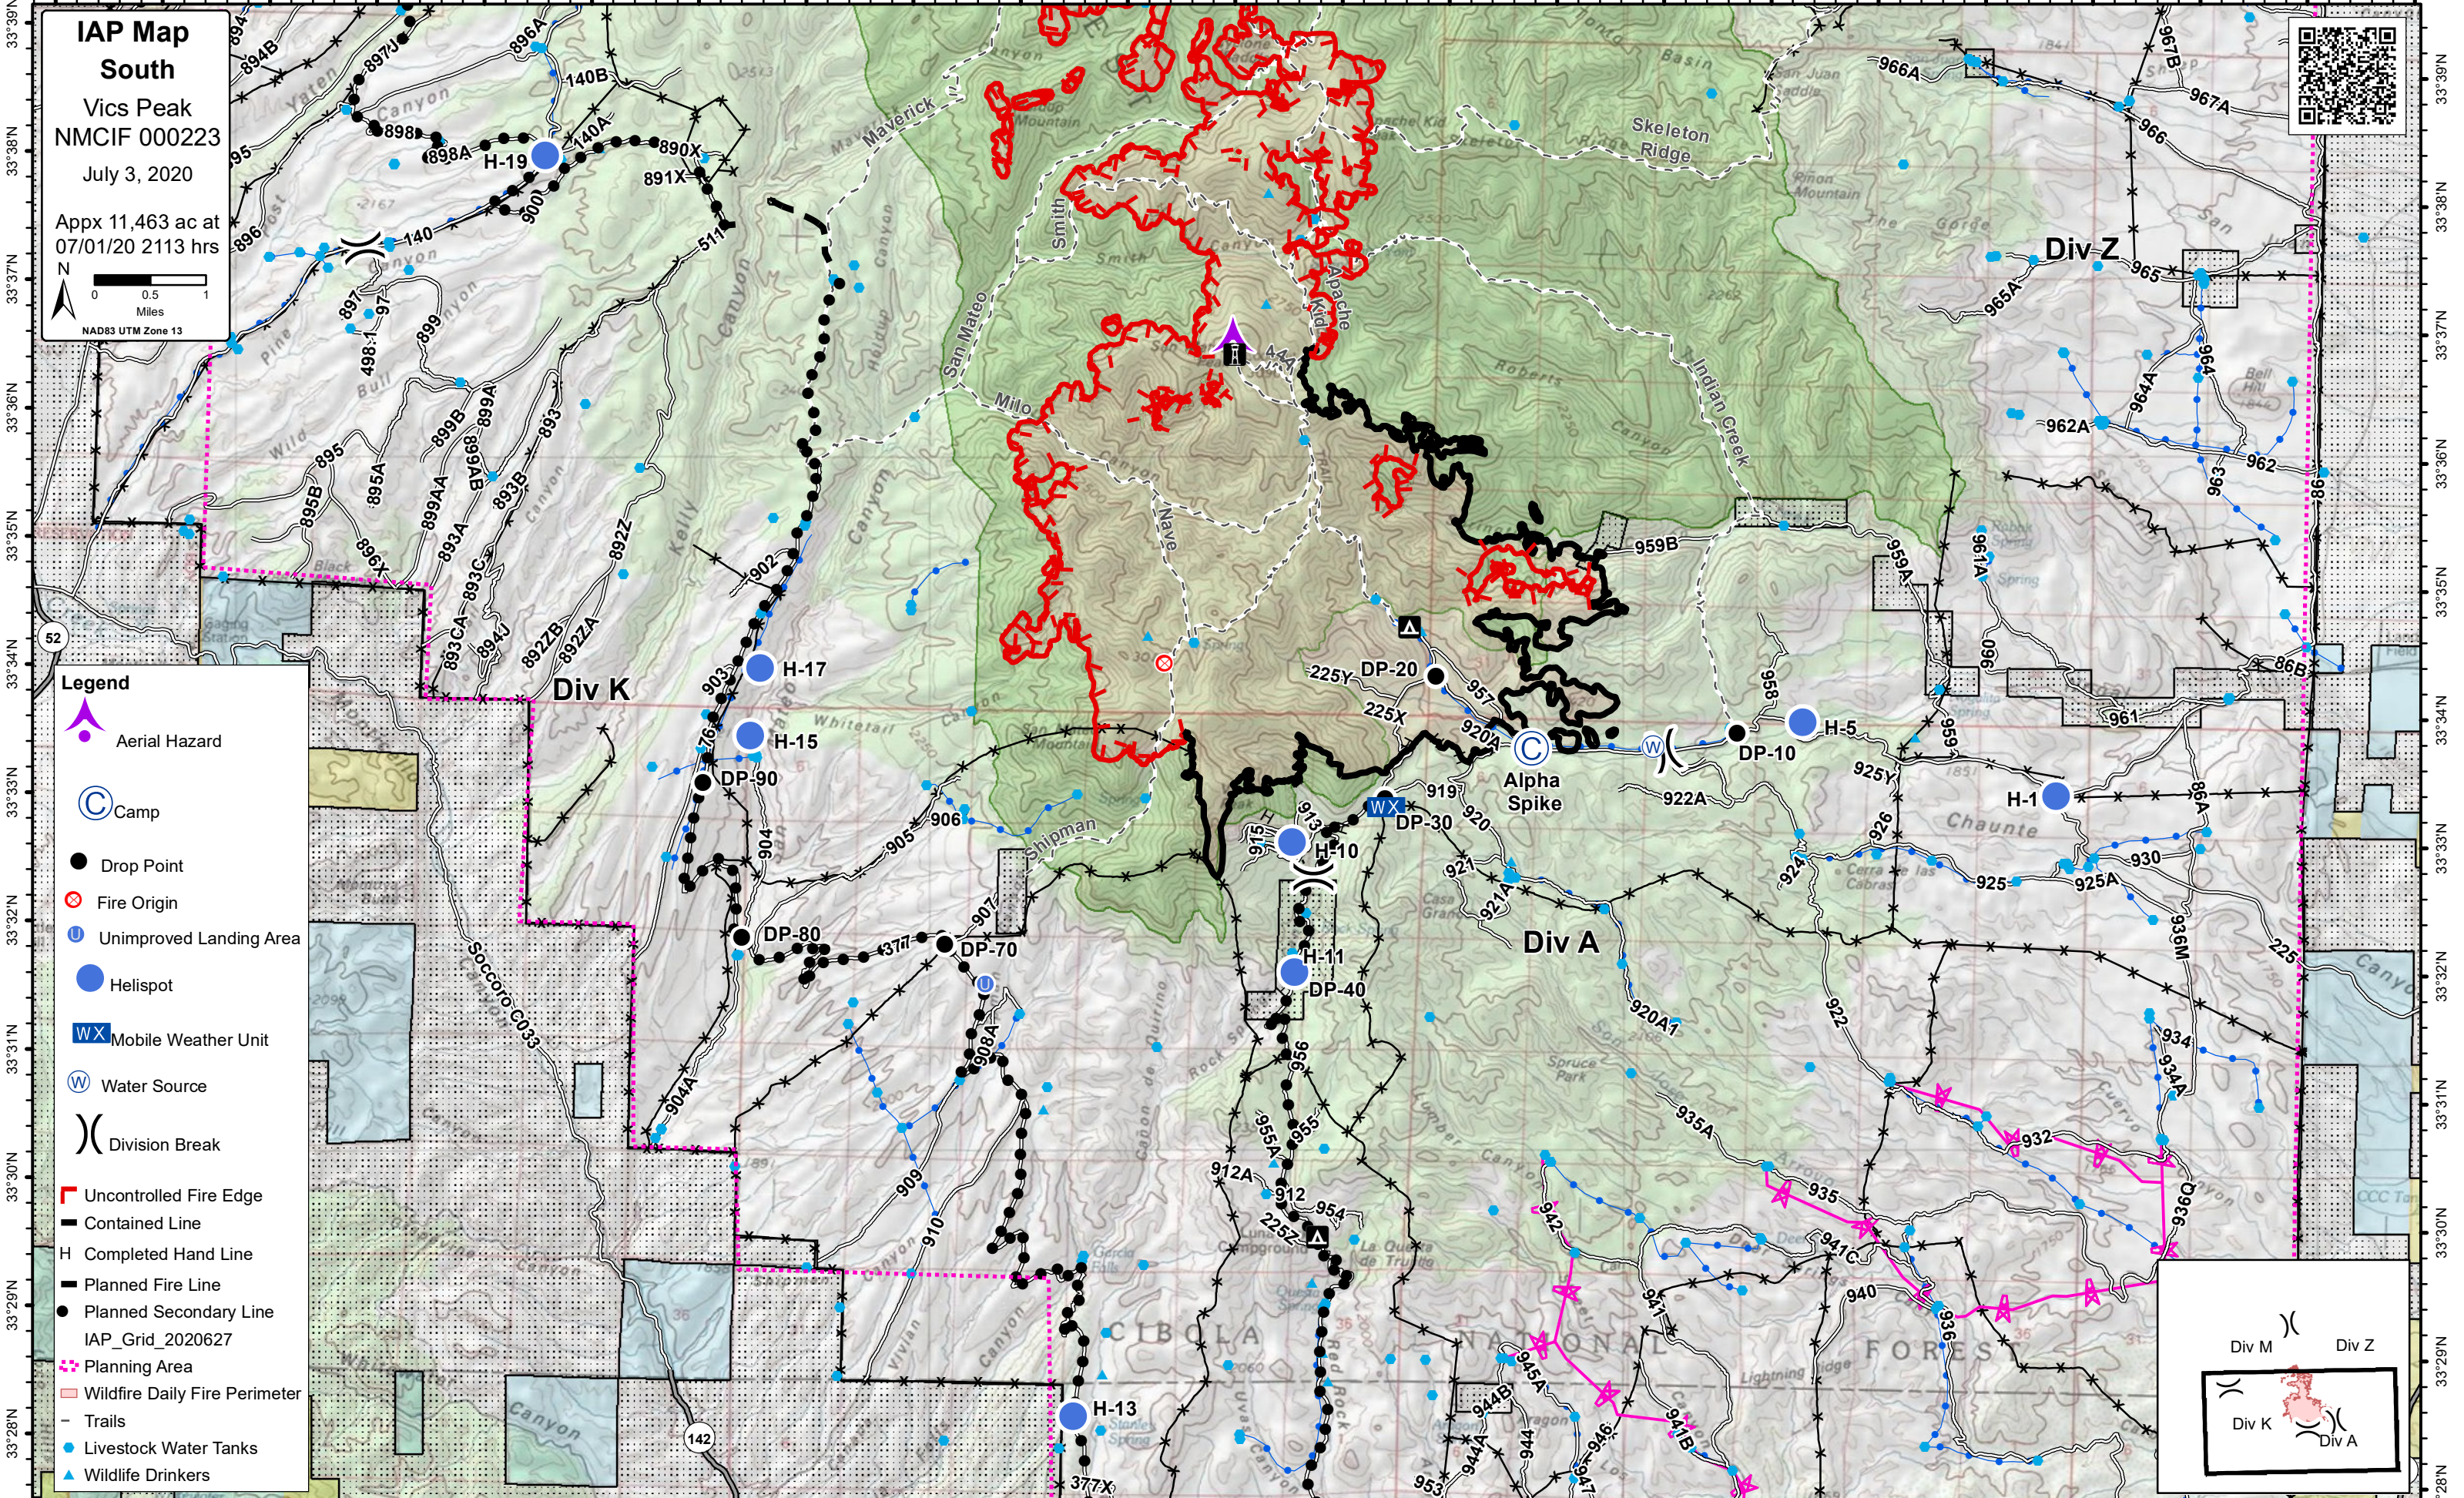

107°39'W 107°38'W 107°37'W 107°36'W 107°35'W 107°34'W 107°33'W 107°32'W 107°31'W 107°30'W 107°29'W 107°28'W 107°27'W 107°26'W 107°25'W 107°24'W 107°23'W 107°22'W 107°21'W 107°20'W 107°19'W 107°18'W

33°48'N 33°47'N 33°46'N 33°45'N 33°44'N 33°43'N 33°42'N 33°41'N 33°40'N 33°39'N 33°38'N 33°37'N

33°49'N 33°48'N 33°47'N 33°46'N 33°45'N 33°44'N 33°43'N 33°42'N 33°41'N 33°40'N 33°39'N 33°38'N

107°37'W 107°36'W 107°35'W 107°34'W 107°33'W 107°32'W 107°31'W 107°30'W 107°29'W 107°28'W 107°27'W 107°26'W 107°25'W 107°24'W 107°23'W 107°22'W 107°21'W 107°20'W 107°19'W 107°18'W 107°17'W 107°16'W 107°15'W

IAP Map
South
Vics Peak
NMCIF 000223
July 3, 2020
Appx 11,463 ac at
07/01/20 2113 hrs

- Legend**
- Aerial Hazard
 - Camp
 - Drop Point
 - Fire Origin
 - Unimproved Landing Area
 - Helispot
 - Mobile Weather Unit
 - Water Source
 - Division Break
 - Uncontrolled Fire Edge
 - Contained Line
 - Completed Hand Line
 - Planned Fire Line
 - Planned Secondary Line
 - IAP_Grid_2020627
 - Planning Area
 - Wildfire Daily Fire Perimeter
 - Trails
 - Livestock Water Tanks
 - Wildlife Drinkers

107°36'W 107°35'W 107°34'W 107°33'W 107°32'W 107°31'W 107°30'W 107°29'W 107°28'W 107°27'W 107°26'W 107°25'W 107°24'W 107°23'W 107°22'W 107°21'W 107°20'W 107°19'W 107°18'W 107°17'W 107°16'W 107°15'W