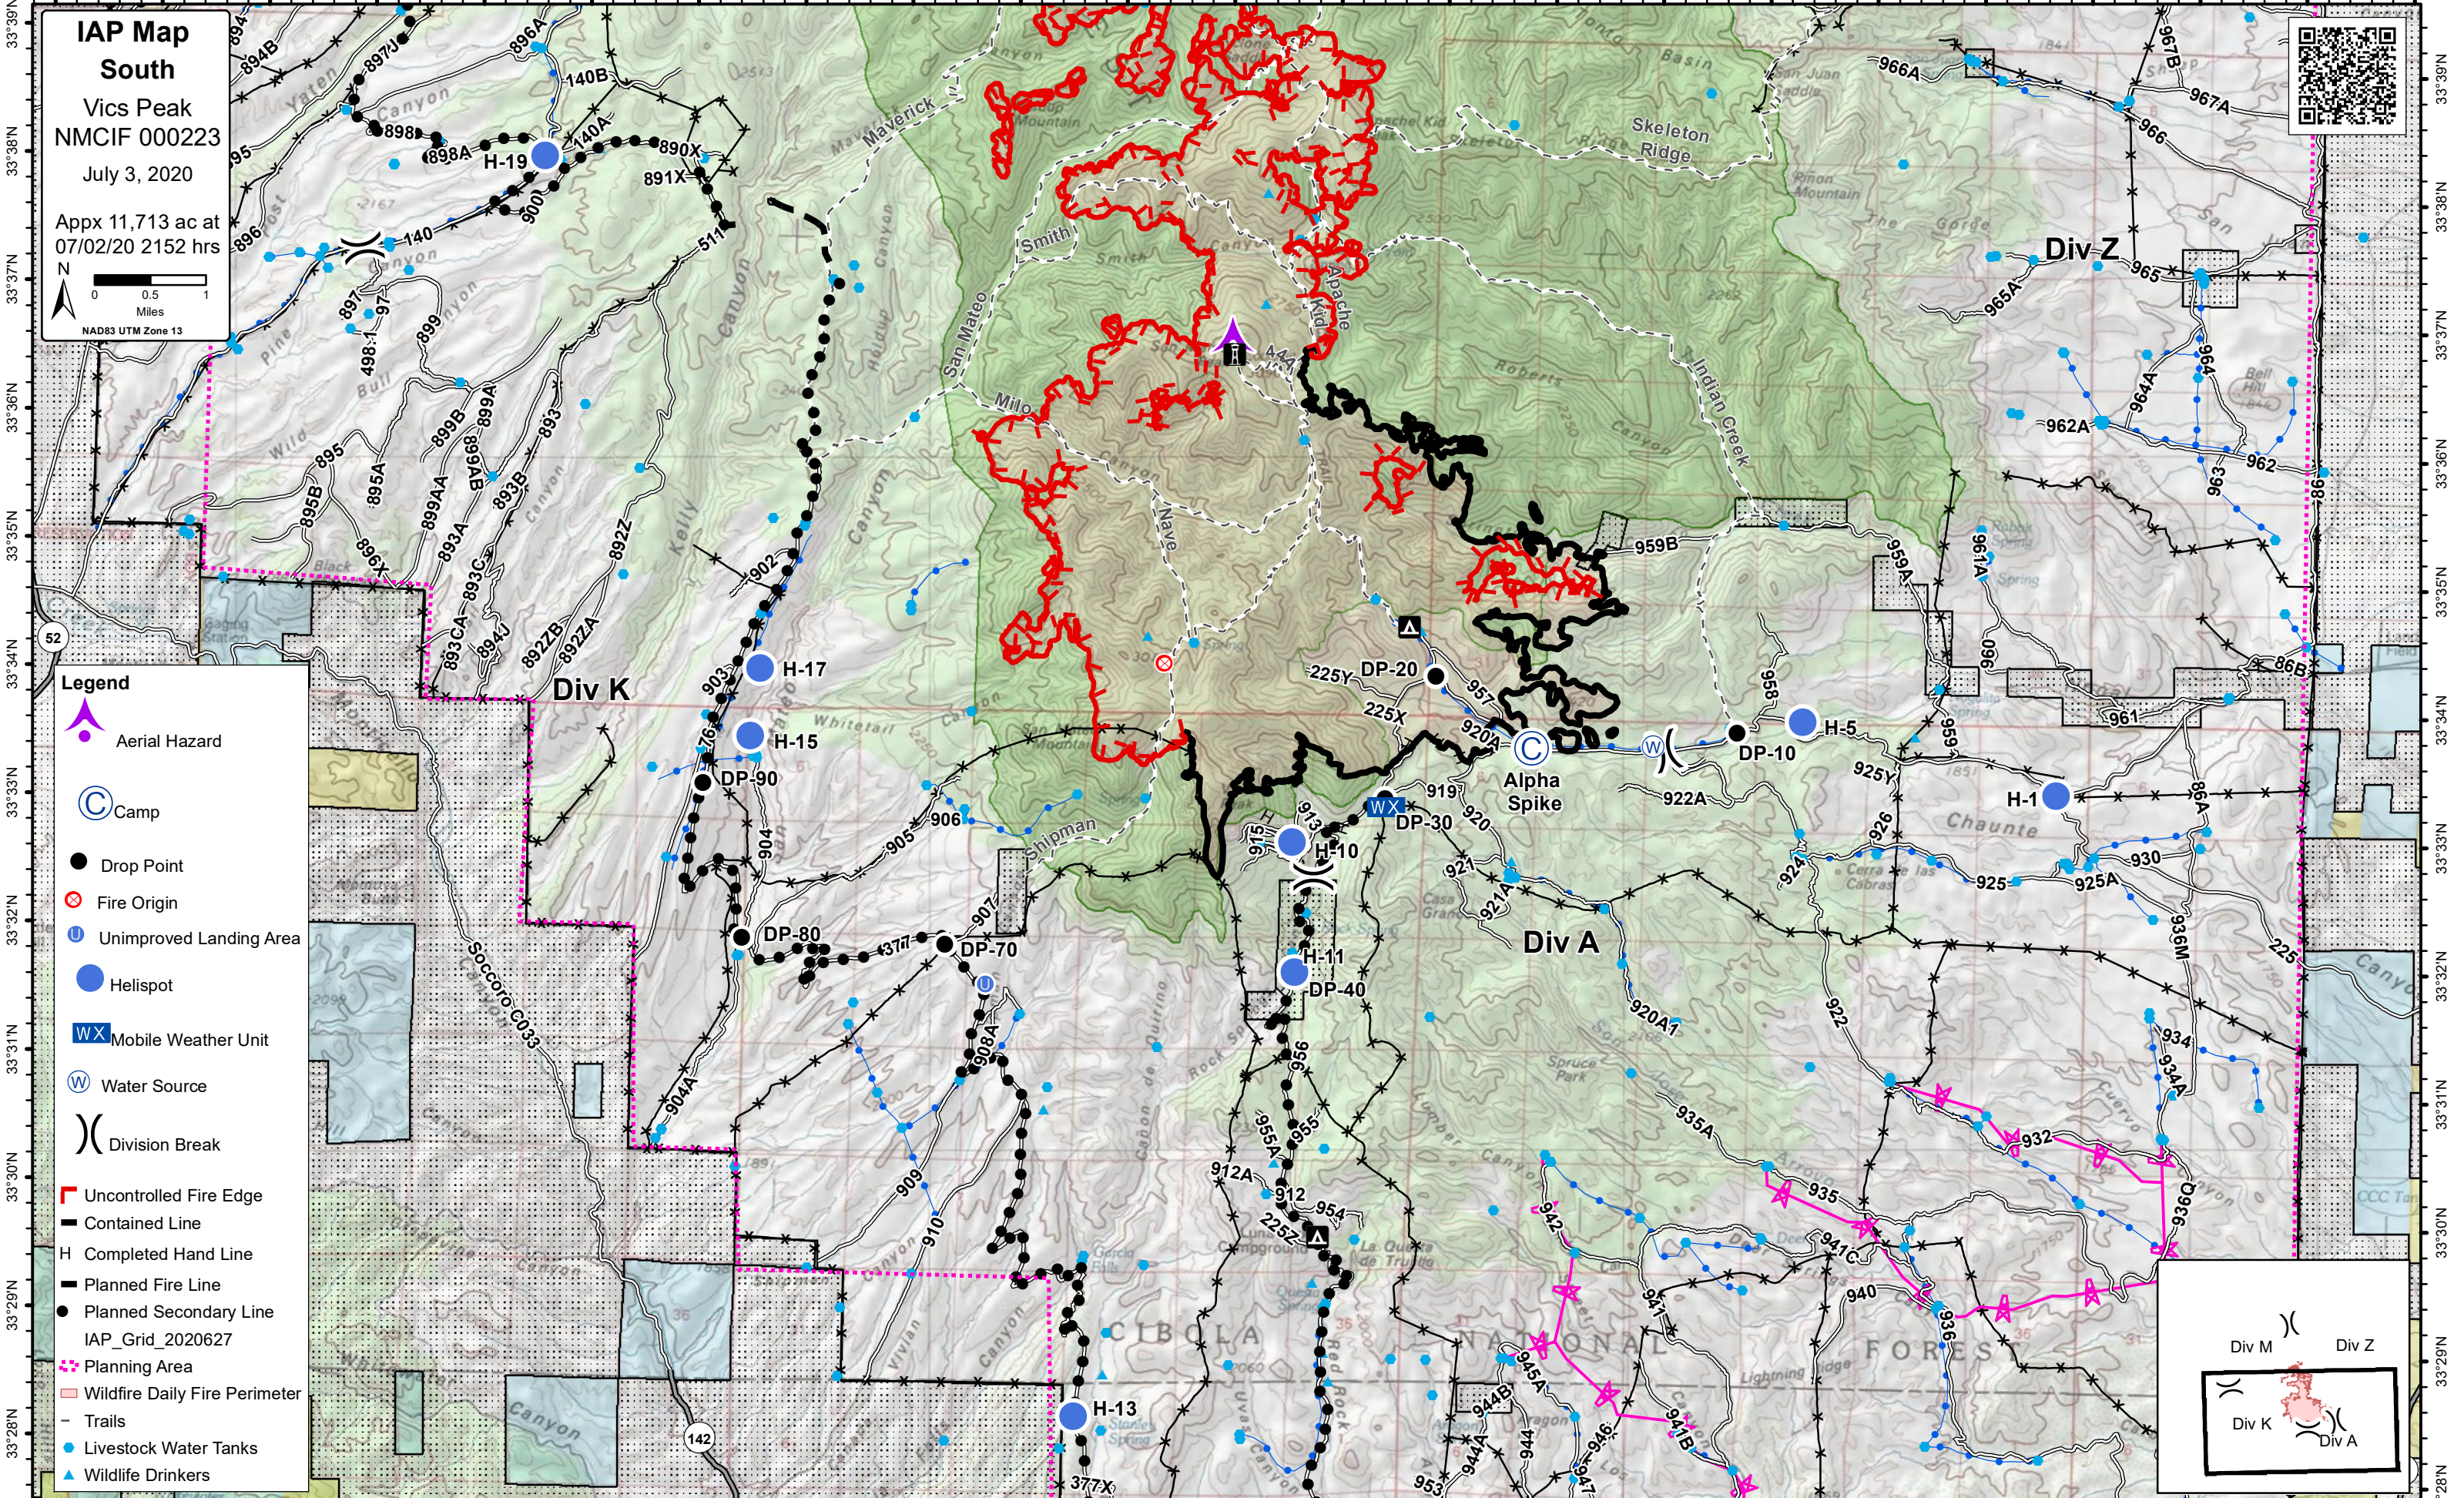

107°39'W 107°38'W 107°37'W 107°36'W 107°35'W 107°34'W 107°33'W 107°32'W 107°31'W 107°30'W 107°29'W 107°28'W 107°27'W 107°26'W 107°25'W 107°24'W 107°23'W 107°22'W 107°21'W 107°20'W 107°19'W 107°18'W

33°48'N
33°47'N
33°46'N
33°45'N
33°44'N
33°43'N
33°42'N
33°41'N
33°40'N
33°39'N
33°38'N
33°37'N

33°49'N
33°48'N
33°47'N
33°46'N
33°45'N
33°44'N
33°43'N
33°42'N
33°41'N
33°40'N
33°39'N
33°38'N

107°37'W 107°36'W 107°35'W 107°34'W 107°33'W 107°32'W 107°31'W 107°30'W 107°29'W 107°28'W 107°27'W 107°26'W 107°25'W 107°24'W 107°23'W 107°22'W 107°21'W 107°20'W 107°19'W 107°18'W 107°17'W 107°16'W 107°15'W

IAP Map
South
Vics Peak
NMCIF 000223
July 3, 2020
Appx 11,713 ac at
07/02/20 2152 hrs

- Legend**
- Aerial Hazard
 - Camp
 - Drop Point
 - Fire Origin
 - Unimproved Landing Area
 - Helispot
 - Mobile Weather Unit
 - Water Source
 - Division Break
 - Uncontrolled Fire Edge
 - Contained Line
 - Completed Hand Line
 - Planned Fire Line
 - Planned Secondary Line
 - IAP_Grid_2020627
 - Planning Area
 - Wildfire Daily Fire Perimeter
 - Trails
 - Livestock Water Tanks
 - Wildlife Drinkers

107°36'W 107°35'W 107°34'W 107°33'W 107°32'W 107°31'W 107°30'W 107°29'W 107°28'W 107°27'W 107°26'W 107°25'W 107°24'W 107°23'W 107°22'W 107°21'W 107°20'W 107°19'W 107°18'W 107°17'W 107°16'W 107°15'W