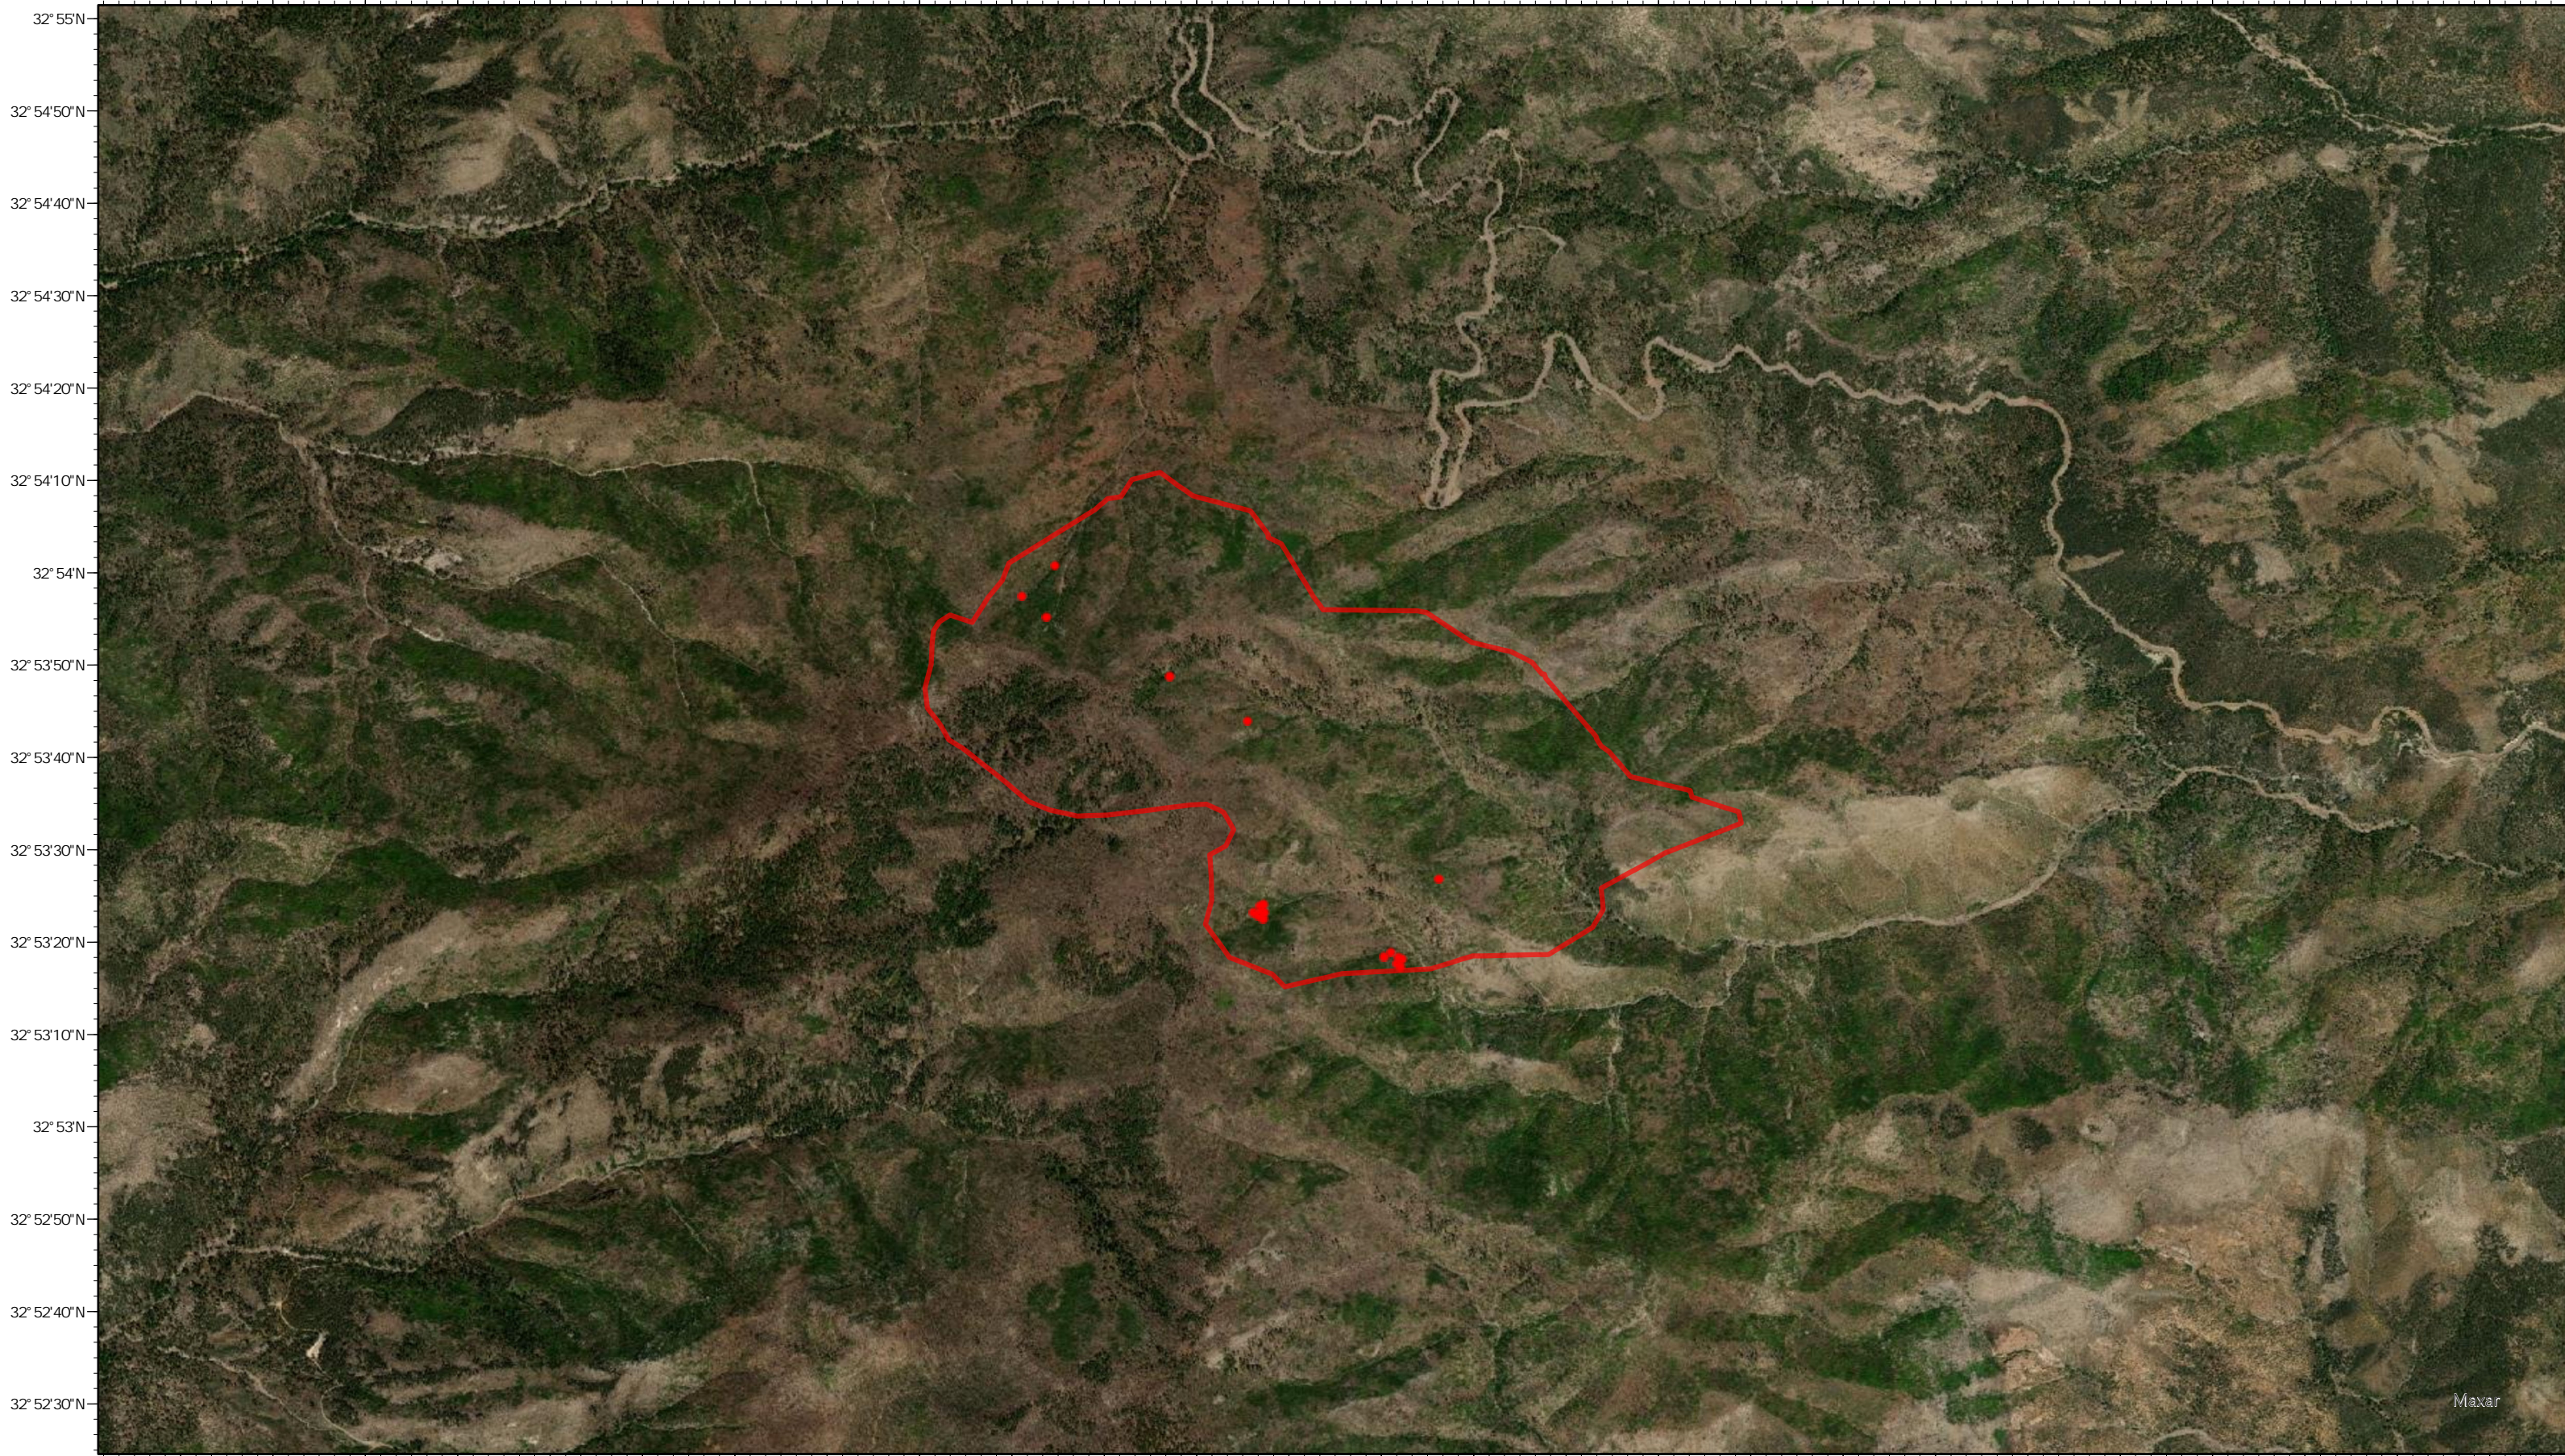

107° 48'20"W 107° 48'10"W 107° 48'W 107° 47'50"W 107° 47'40"W 107° 47'30"W 107° 47'20"W 107° 47'10"W 107° 47'W 107° 46'50"W 107° 46'40"W 107° 46'30"W 107° 46'20"W 107° 46'10"W 107° 46'W 107° 45'50"W 107° 45'40"W 107° 45'30"W 107° 45'20"W 107° 45'10"W 107° 45'W 107° 44'50"W 107° 44'40"W 107° 44'30"W 107° 44'20"W 107° 44'10"W

Maxar

Drummond NM-GNF-000275  
Infrared Heat Sources  
June 13, 2021 2329 MDT  
502 Acres

- IR Isolated Heat Source
- ▭ IR Heat Perimeter

Infrared Interpreter: Lindsey Kiesz