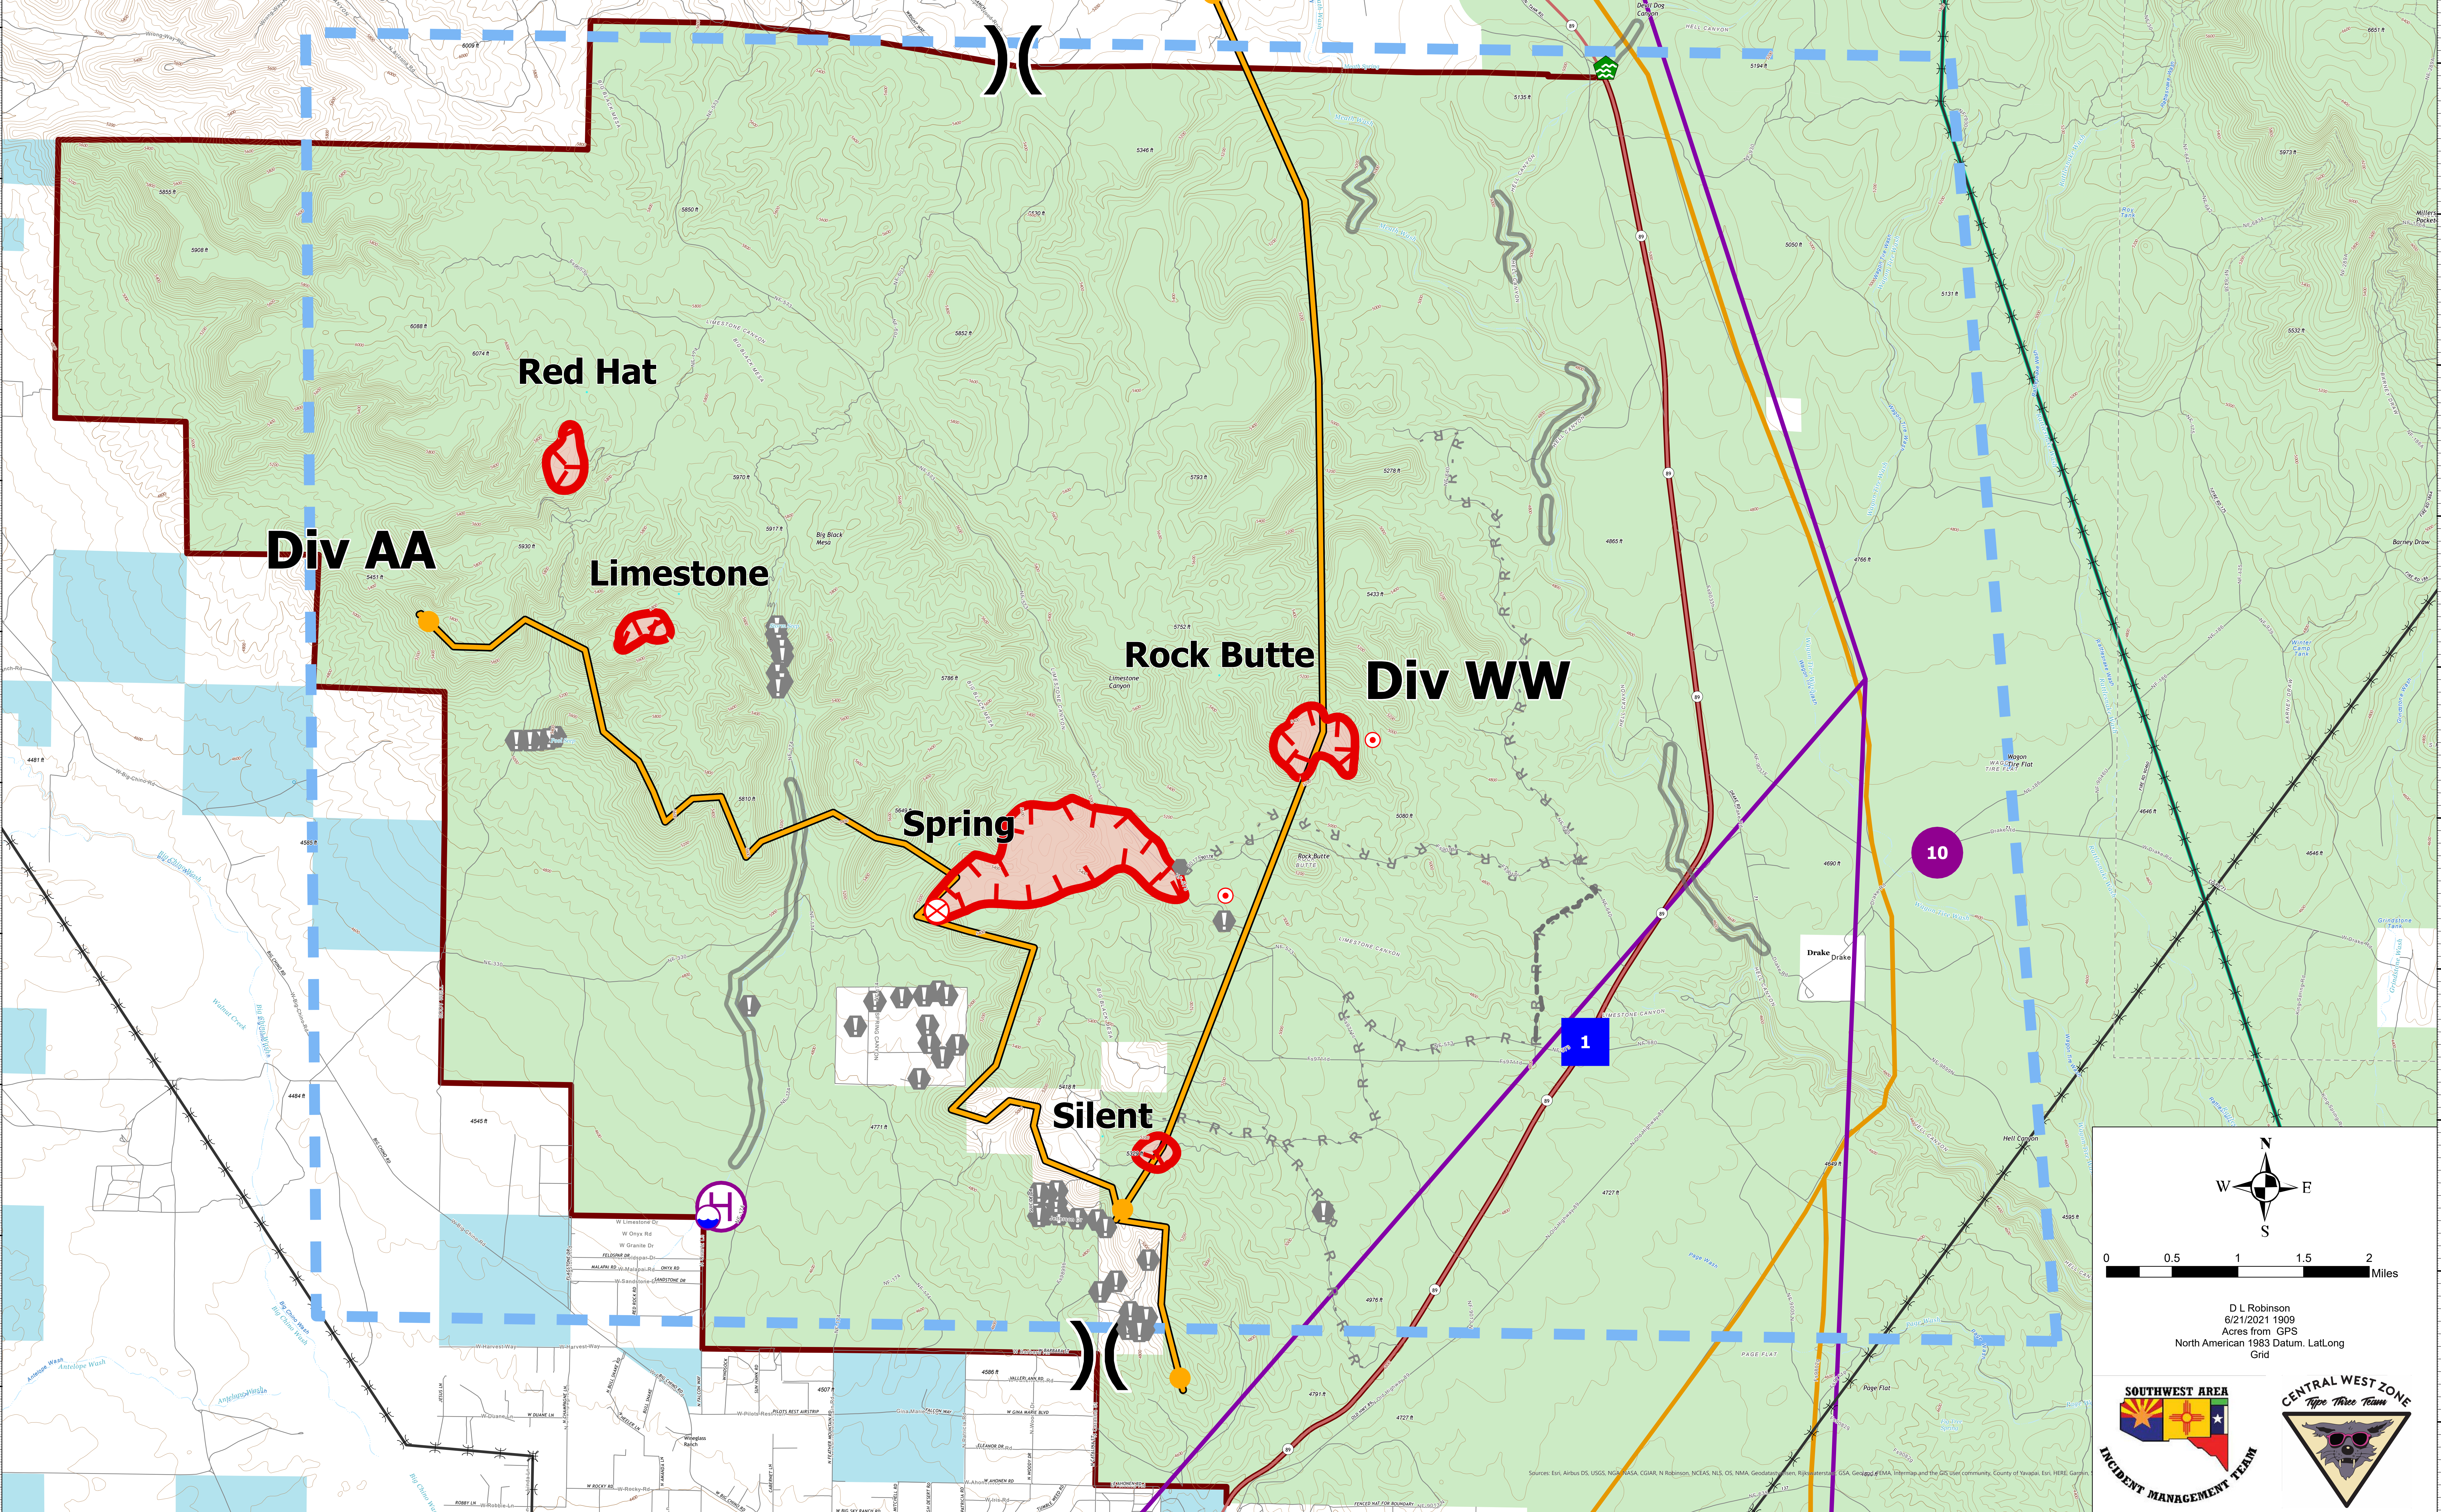

Briefing
 Spring, Rock Butte, Silent,
 Limestone, and Red Hat Fires

20210621

*Appx 760 total ac at
 20210621 1400*

D L Robinson
 6/21/2021 1909
 Acres from GPS
 North American 1983 Datum. Lat/Long
 Grid

112°36.01W 112°34W 112°32W 112°30W 112°28W 112°26W 112°24W 112°22W 112°20W 112°18W