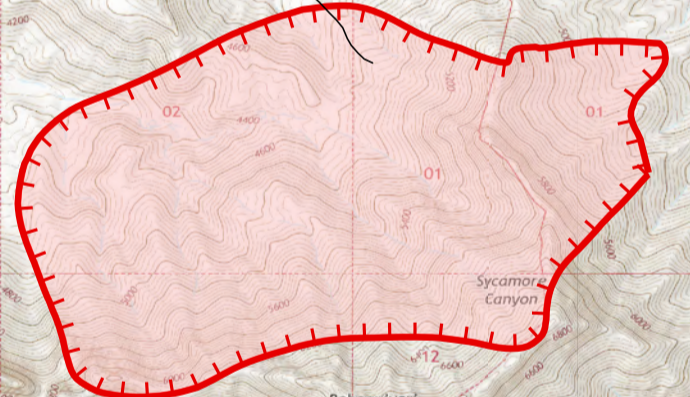

Ops Map
Sycamore Canyon
AZPPA-00327
5/26/2021
Appx 1,043 ac at 1500hrs
5/25/2021

DIV A

DIV Y

DIV Z

H-3

Eikhorn Helispot

0 0.25 0.5 1 1.5 Miles

- Wildfire Daily Fire Perimeter
- Helispot
- Division Break
- Camp
- Value at Risk
- Fire Edge
- County Roads

111° 41'W 111° 40'W 111° 39'W 111° 38'W 111° 37'W 111° 36.01'W 111° 35'W 111° 34'W 111° 33'W 111° 32'W 111° 31'W 111° 30'W 111° 29'W

31° 44'N 31° 44.5'N 31° 45'N 31° 45.5'N 31° 46'N 31° 46.49'N 31° 47'N 31° 47.5'N 31° 48'N 31° 48.5'N 31° 49'N 31° 49.5'N 31° 50'N 31° 50.5'N 31° 51'N 31° 51.5'N 31° 52'N 31° 52.5'N 31° 53'N