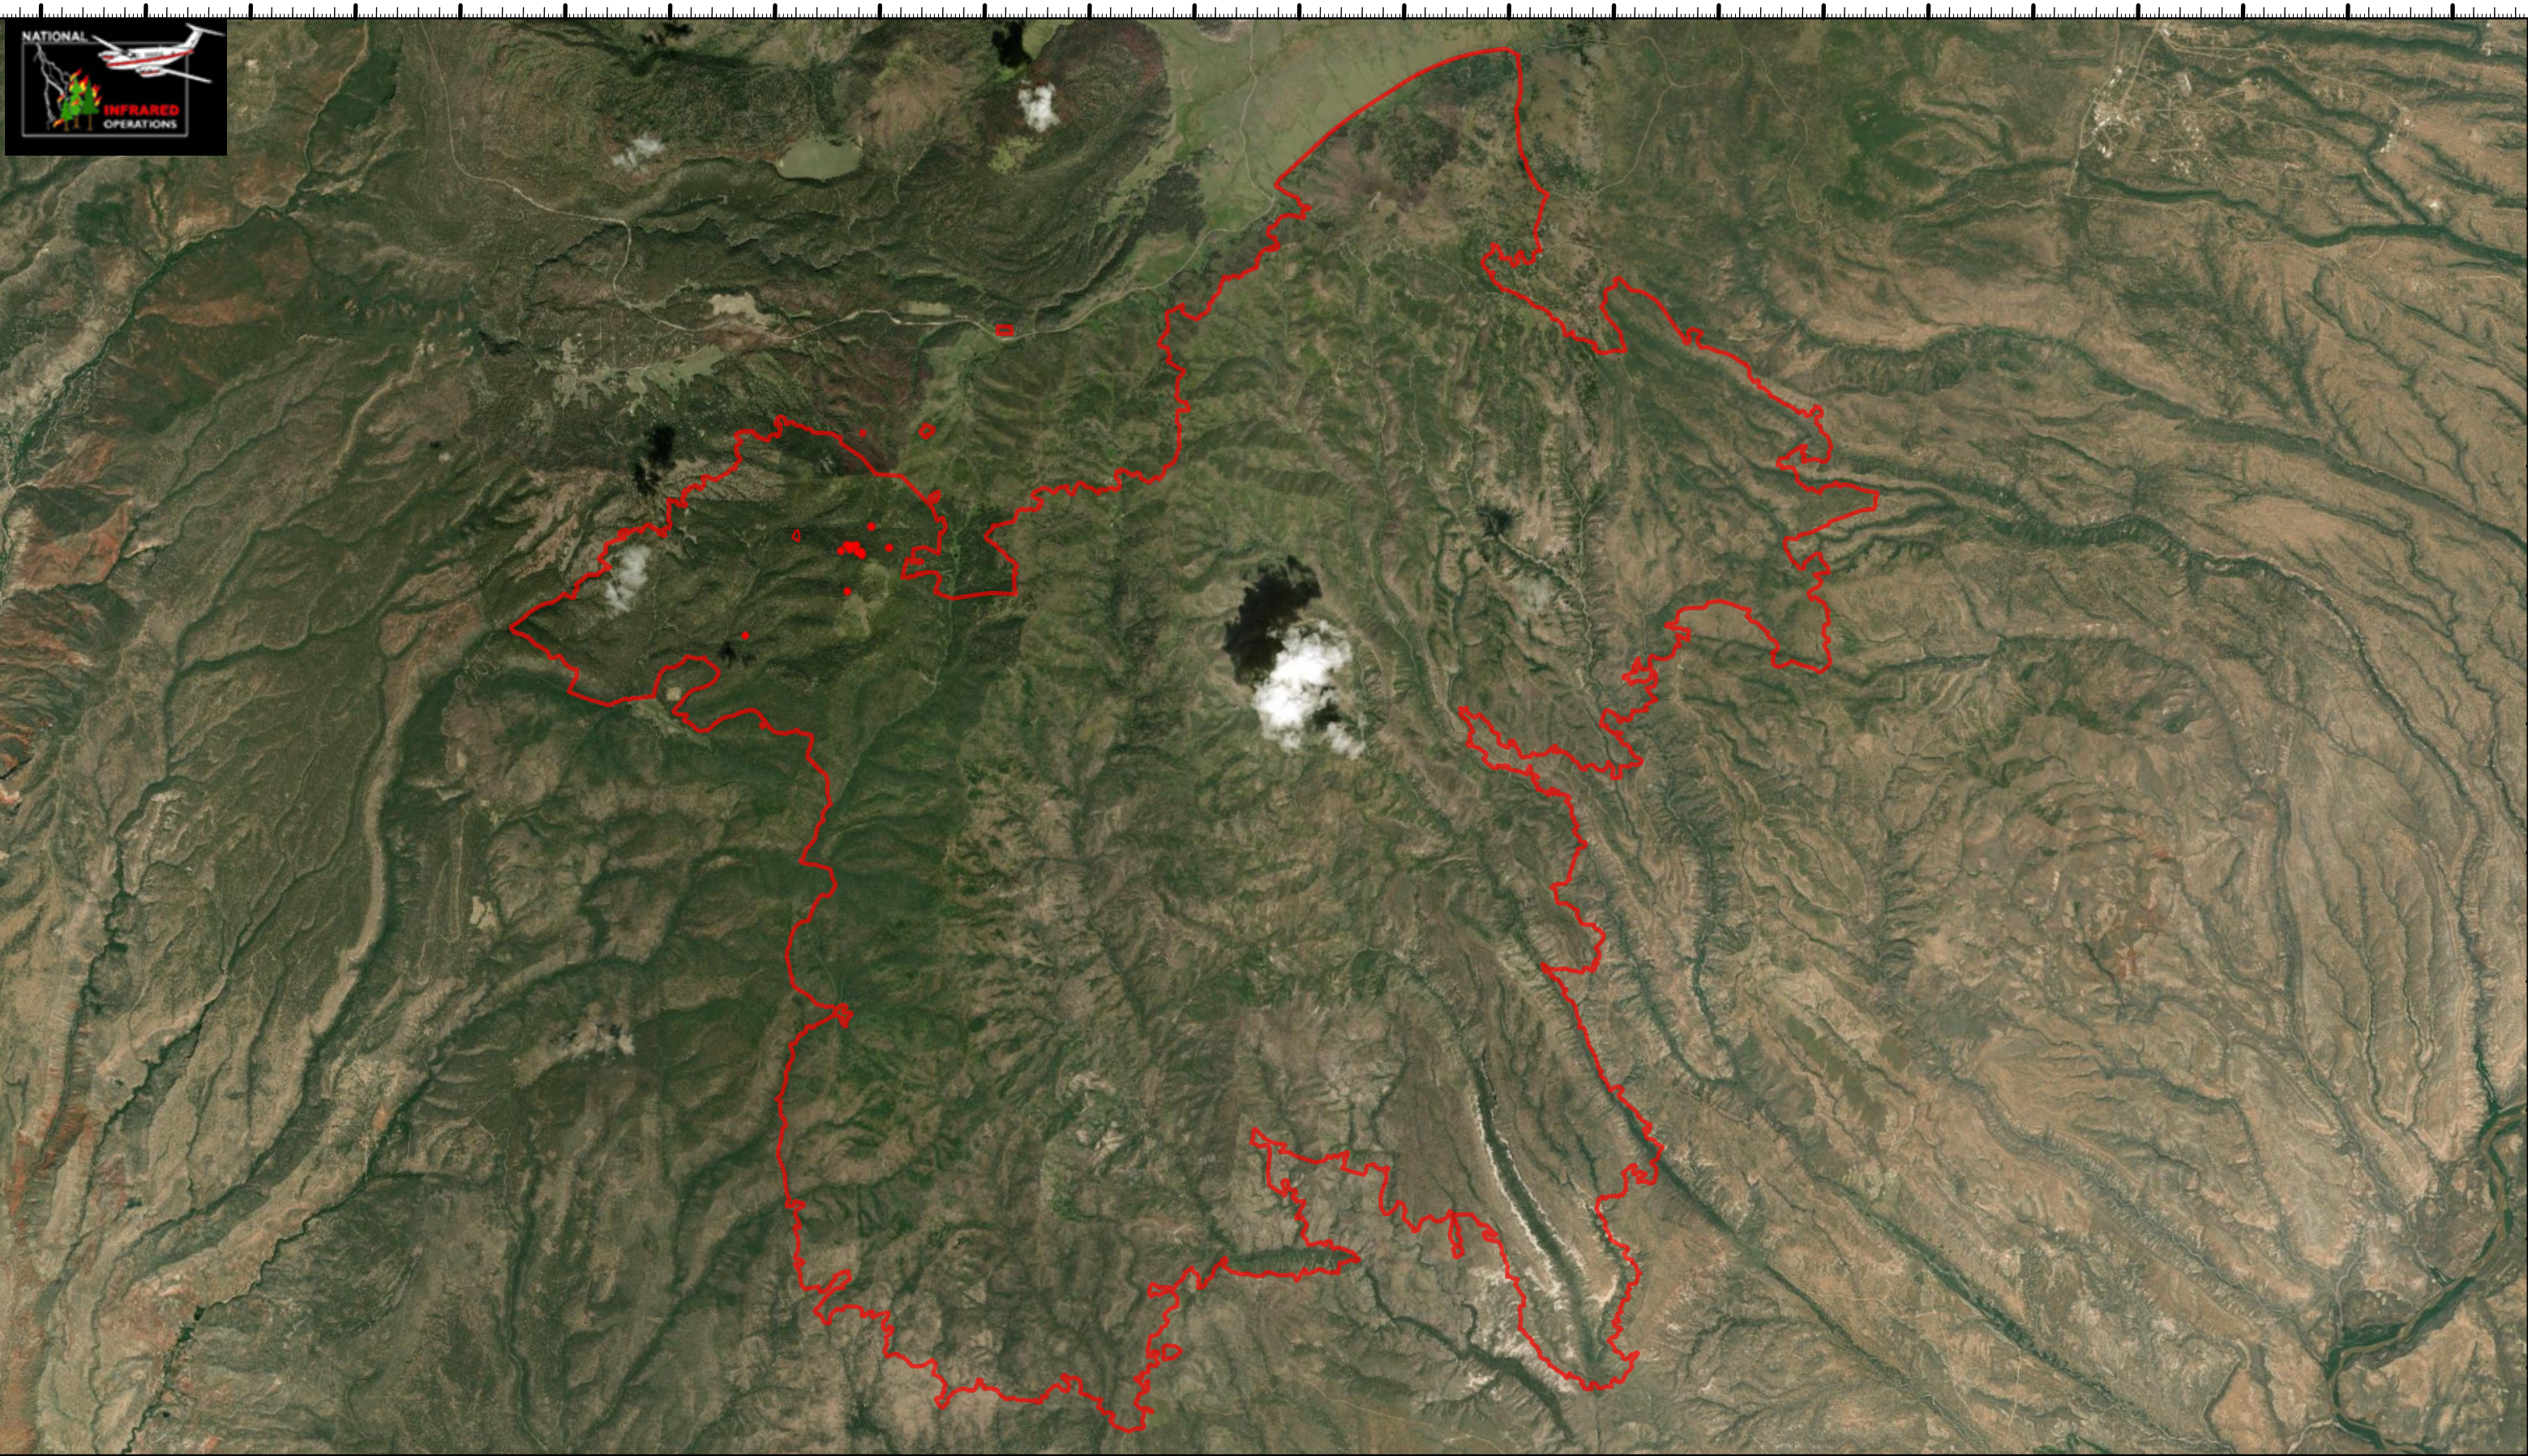

106°41'W 106°40'W 106°39'W 106°38'W 106°37'W 106°36.01'W 106°35'W 106°34'W 106°33'W 106°32'W 106°31'W 106°30'W 106°29'W 106°28'W 106°27'W 106°26'W 106°25'W 106°24'W 106°23'W 106°22'W 106°21.01'W 106°20'W 106°19'W 106°18'W

Infrared Heat Interpretation
Flown at: 06/10/2022 2227 MDT
45,605 Interpreted Acres
Print Date: 06/11/2022

Cerro Pelado Fire

NM-SNF-000049

NAD 1983 UTM Zone 13N

- IR Isolated Heat Source
- IR Heat Perimeter
- IR Intense Heat