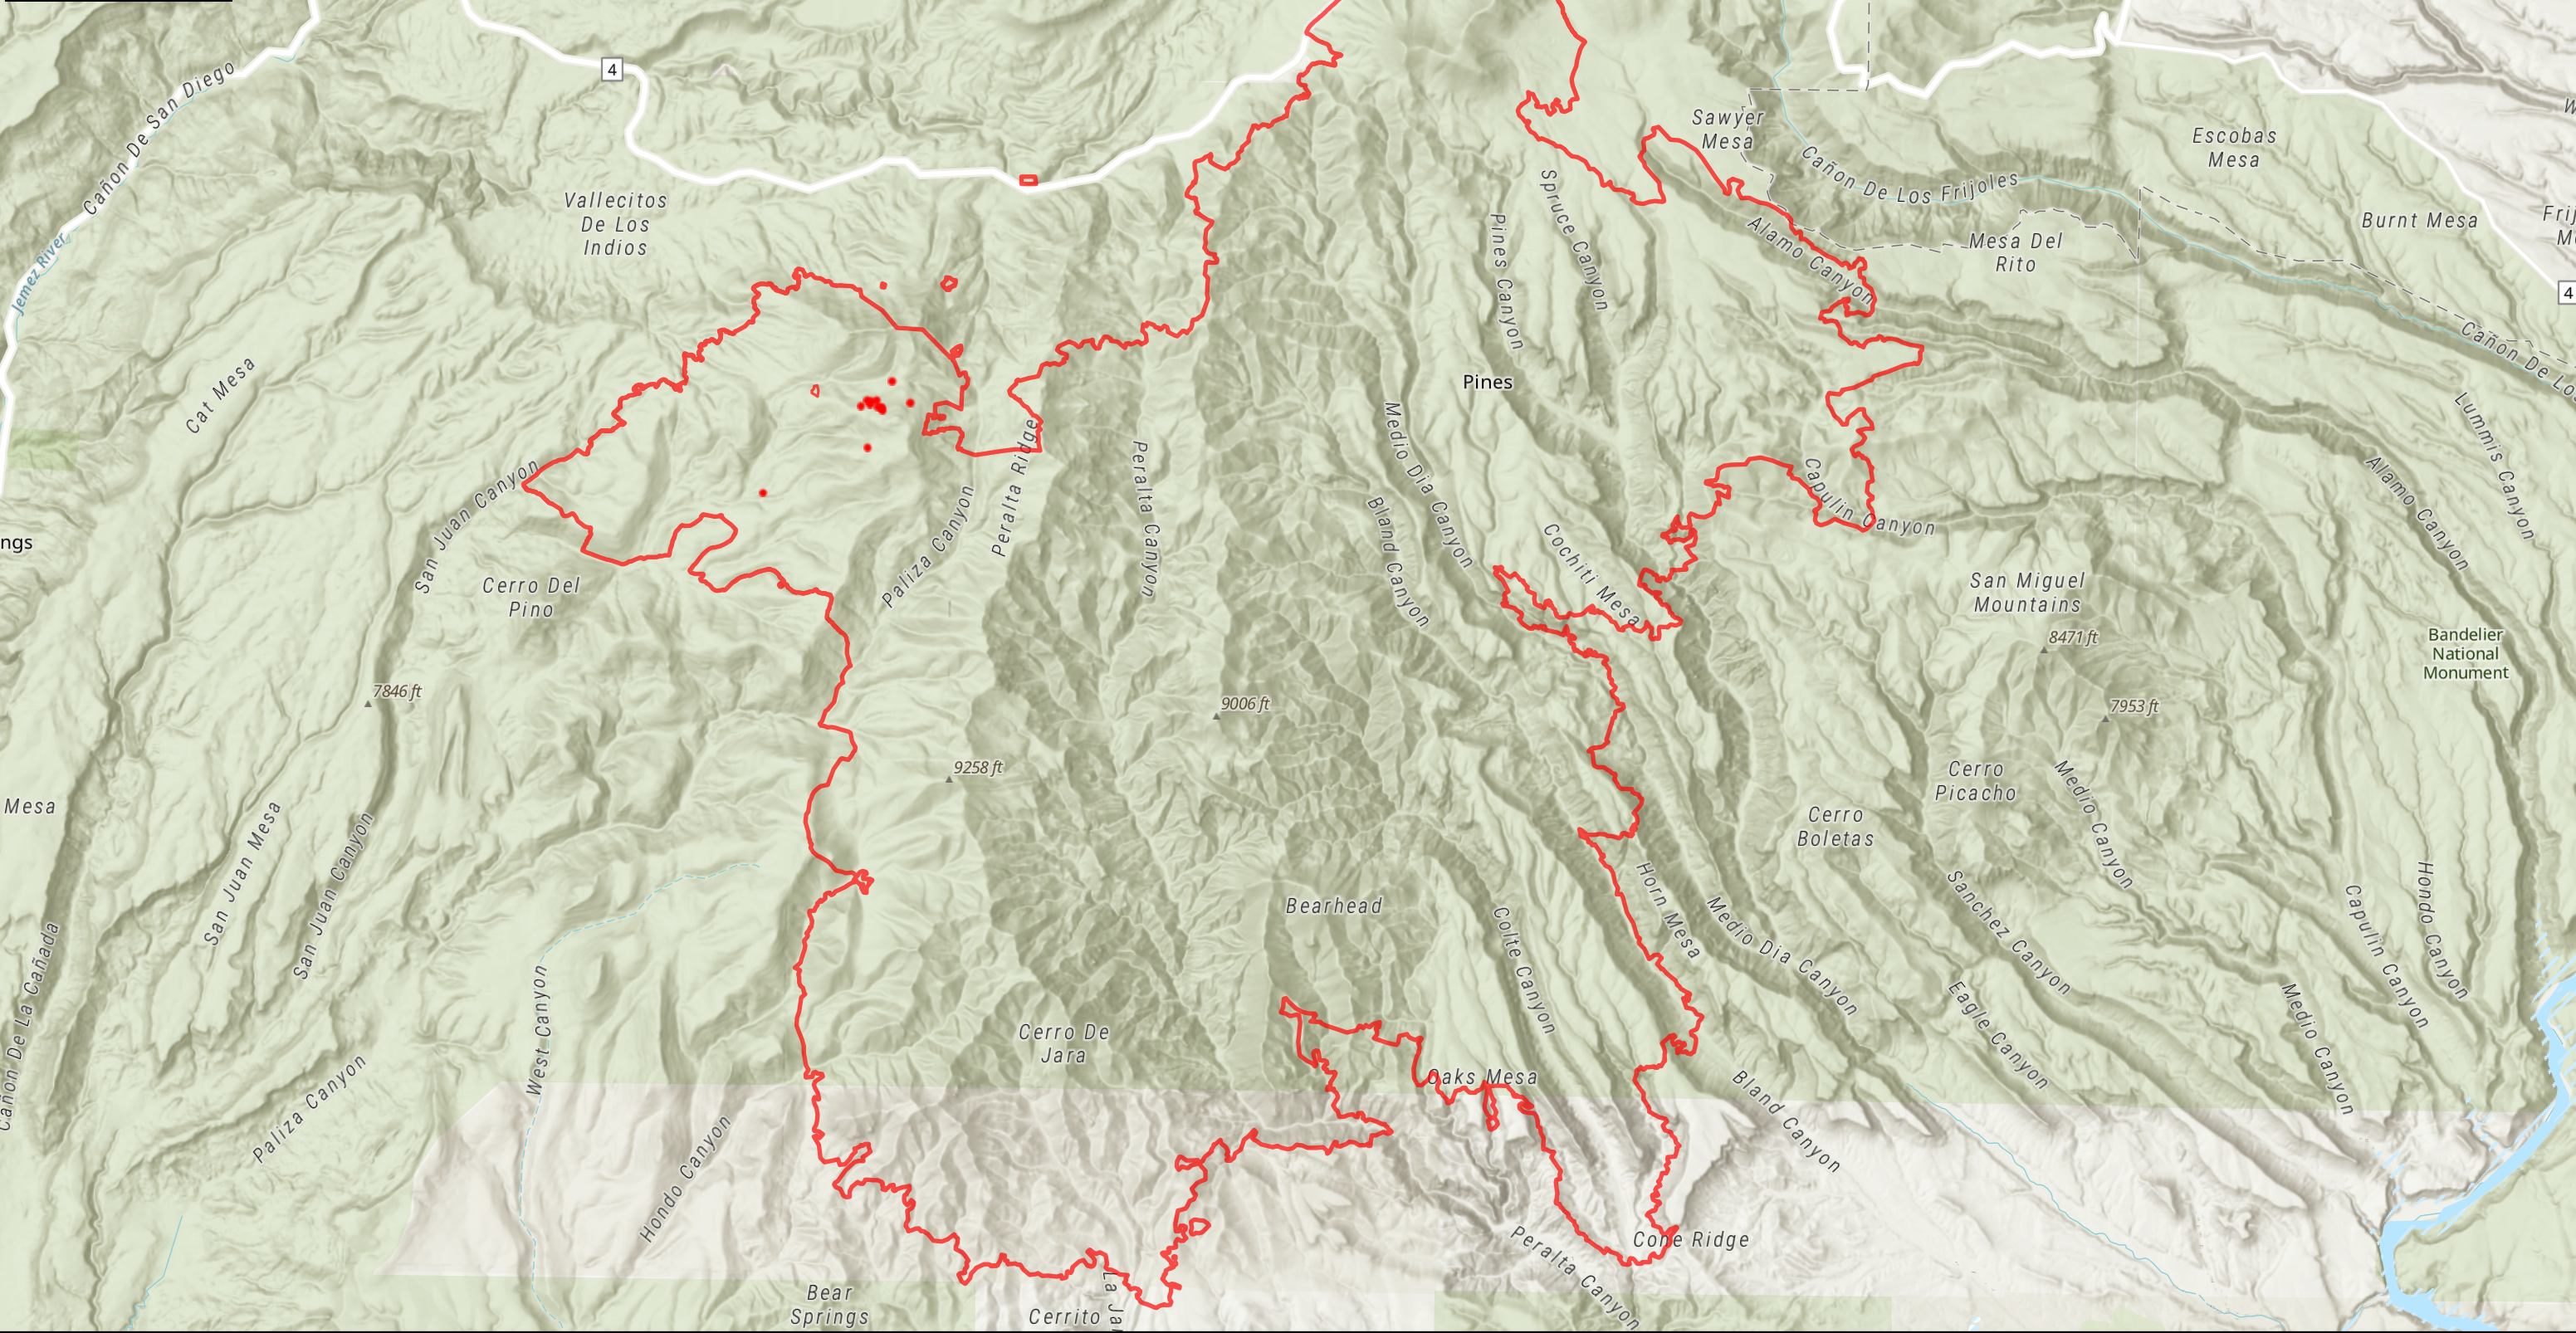

106°41'W 106°40'W 106°39'W 106°38'W 106°37'W 106°36.01'W 106°35'W 106°34'W 106°33'W 106°32'W 106°31'W 106°30'W 106°29'W 106°28'W 106°27'W 106°26'W 106°25'W 106°24'W 106°23'W 106°22'W 106°21.01'W 106°20'W 106°19'W 106°18'W

Infrared Heat Interpretation  
Flown at: 06/10/2022 2227 MDT  
45,605 Interpreted Acres  
Print Date: 06/11/2022

# Cerro Pelado Fire

NM-SNF-000049

NAD 1983 UTM Zone 13N

- IR Isolated Heat Source
- IR Heat Perimeter
- IR Intense Heat