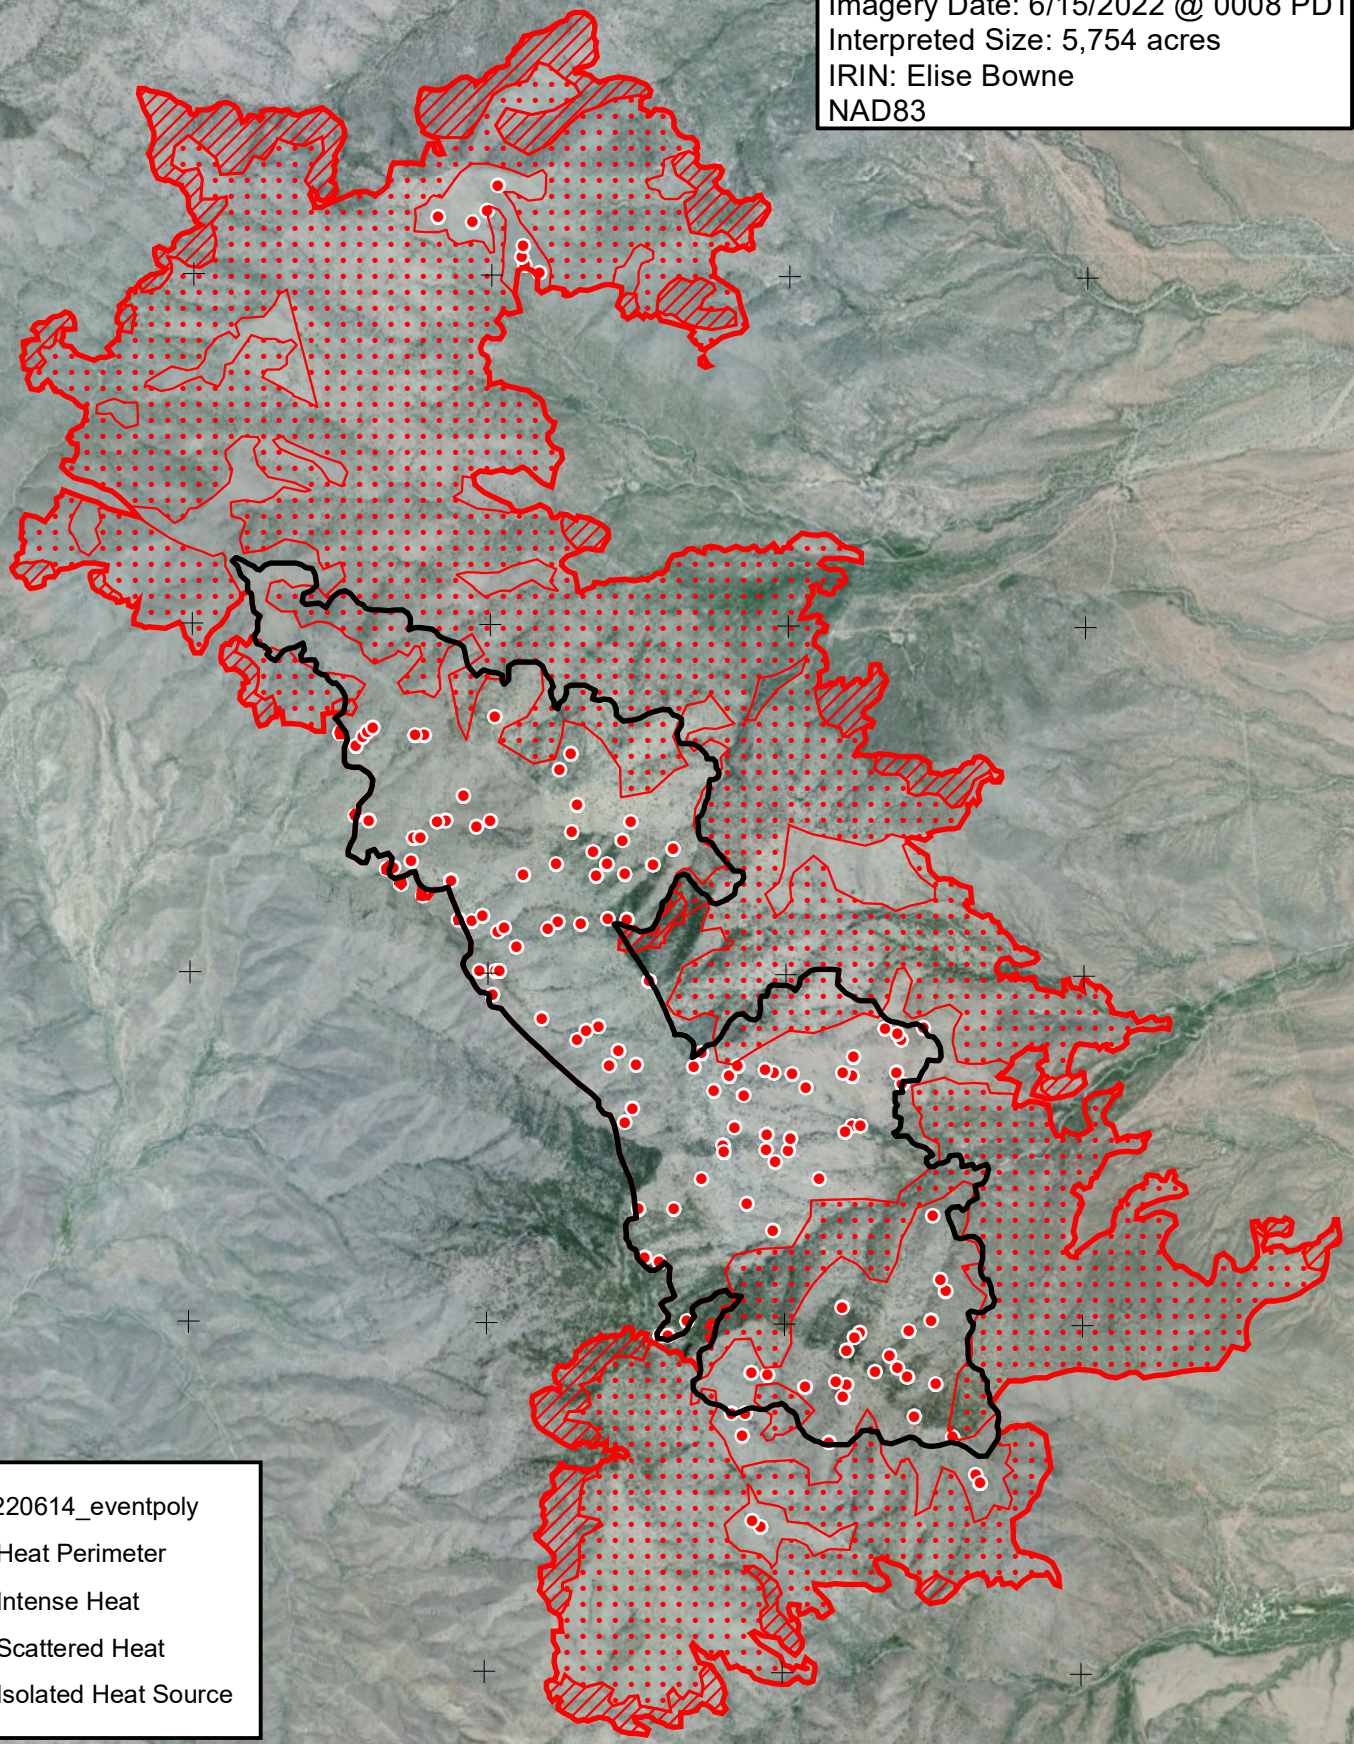

111°37'0"W 111°36'0"W 111°35'0"W 111°34'0"W 111°33'0"W 111°32'0"W

**Contreras**  
**AZ-PPA-000453**  
**Infrared Map**

Imagery Date: 6/15/2022 @ 0008 PDT  
Interpreted Size: 5,754 acres  
IRIN: Elise Bowne  
NAD83

31°54'0"N  
31°53'0"N  
31°52'0"N  
31°51'0"N  
31°50'0"N  
31°49'0"N

-  20220614\_eventpoly
-  IR Heat Perimeter
-  IR Intense Heat
-  IR Scattered Heat
-  IR Isolated Heat Source