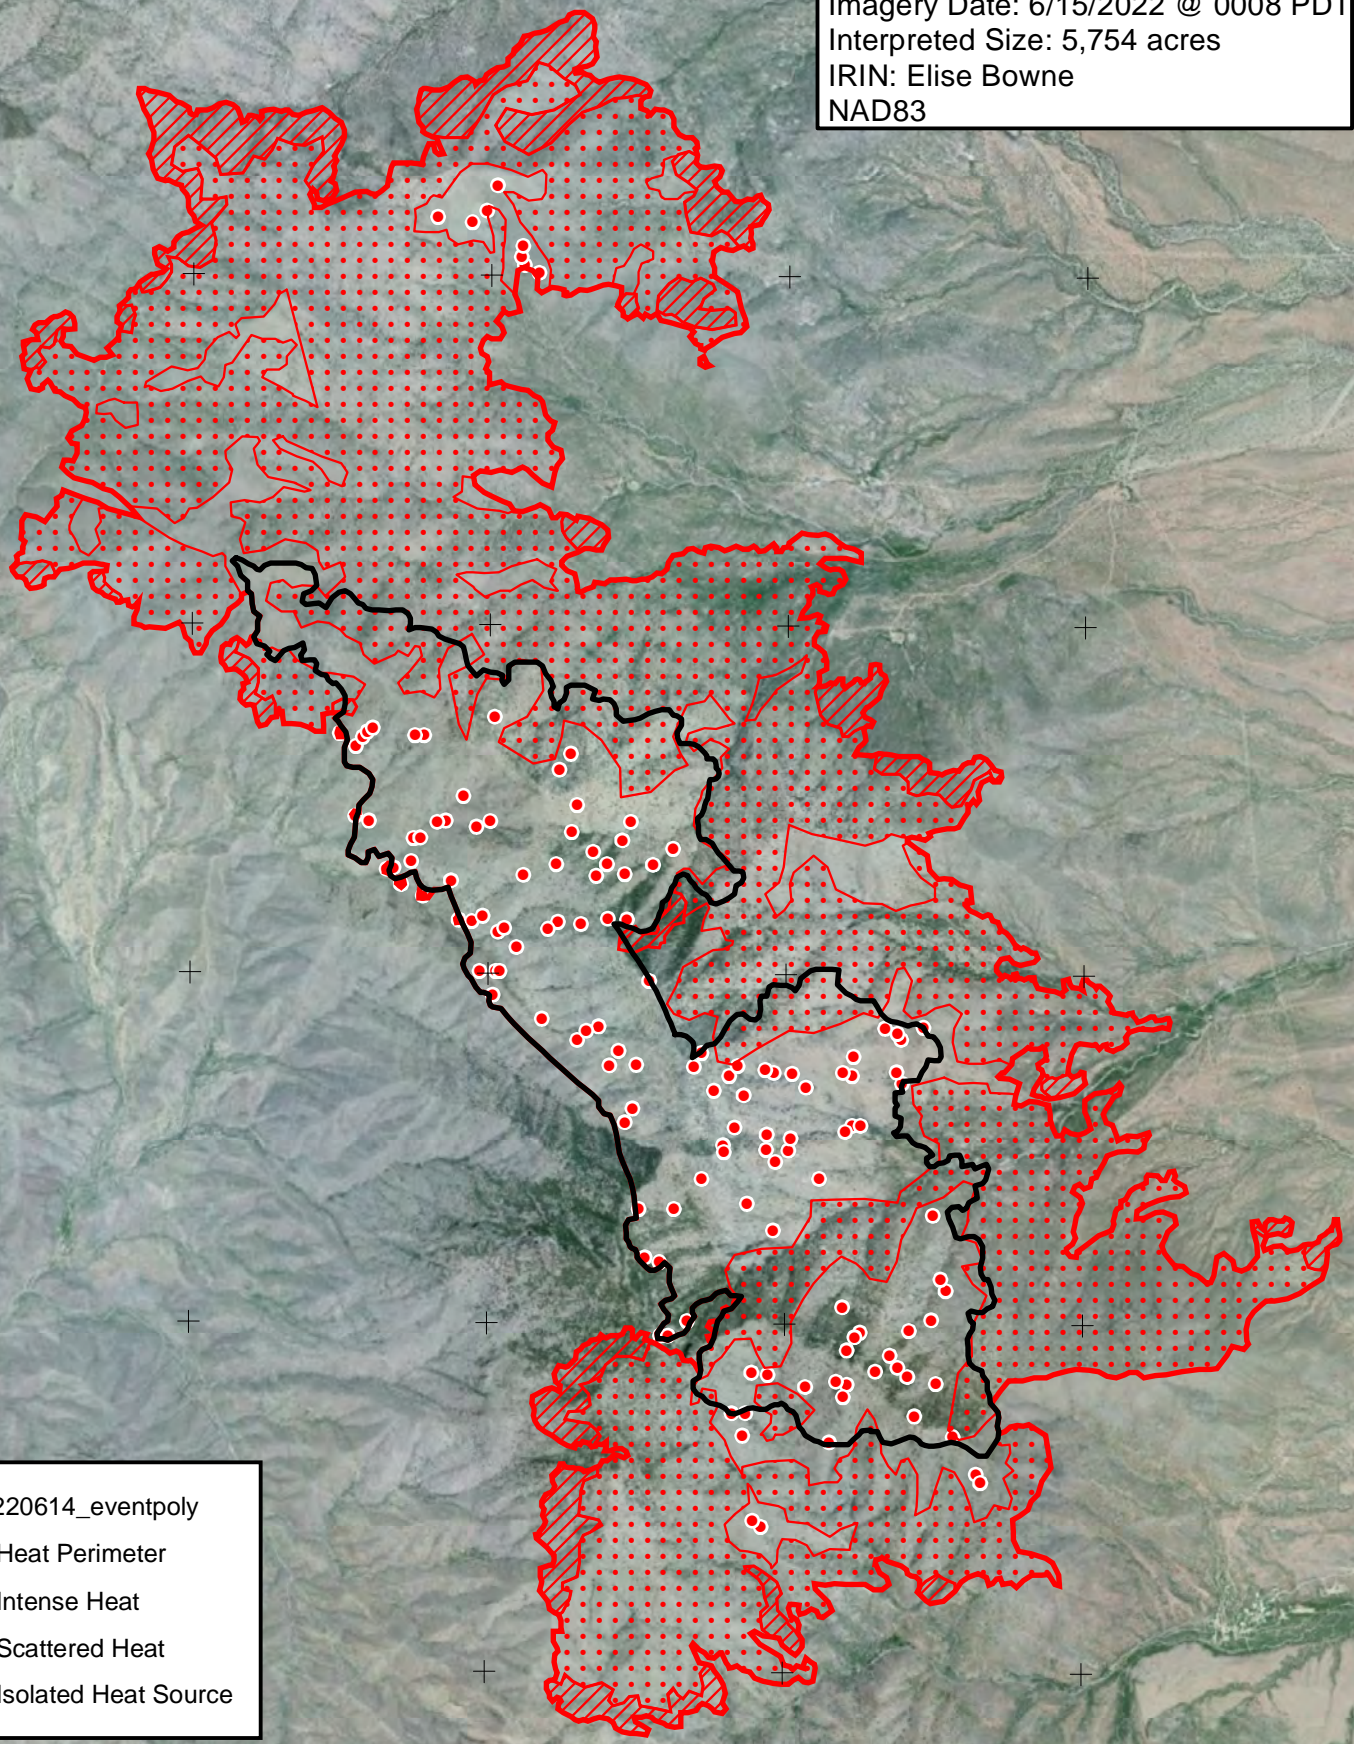

111°37'0"W 111°36'0"W 111°35'0"W 111°34'0"W 111°33'0"W 111°32'0"W

Contreras AZ-PPA-000453 Infrared Map

Imagery Date: 6/15/2022 @ 0008 PDT
Interpreted Size: 5,754 acres
IRIN: Elise Bowne
NAD83

31°54'0"N
31°53'0"N
31°52'0"N
31°51'0"N
31°50'0"N
31°49'0"N

-  20220614_eventpoly
-  IR Heat Perimeter
-  IR Intense Heat
-  IR Scattered Heat
-  IR Isolated Heat Source