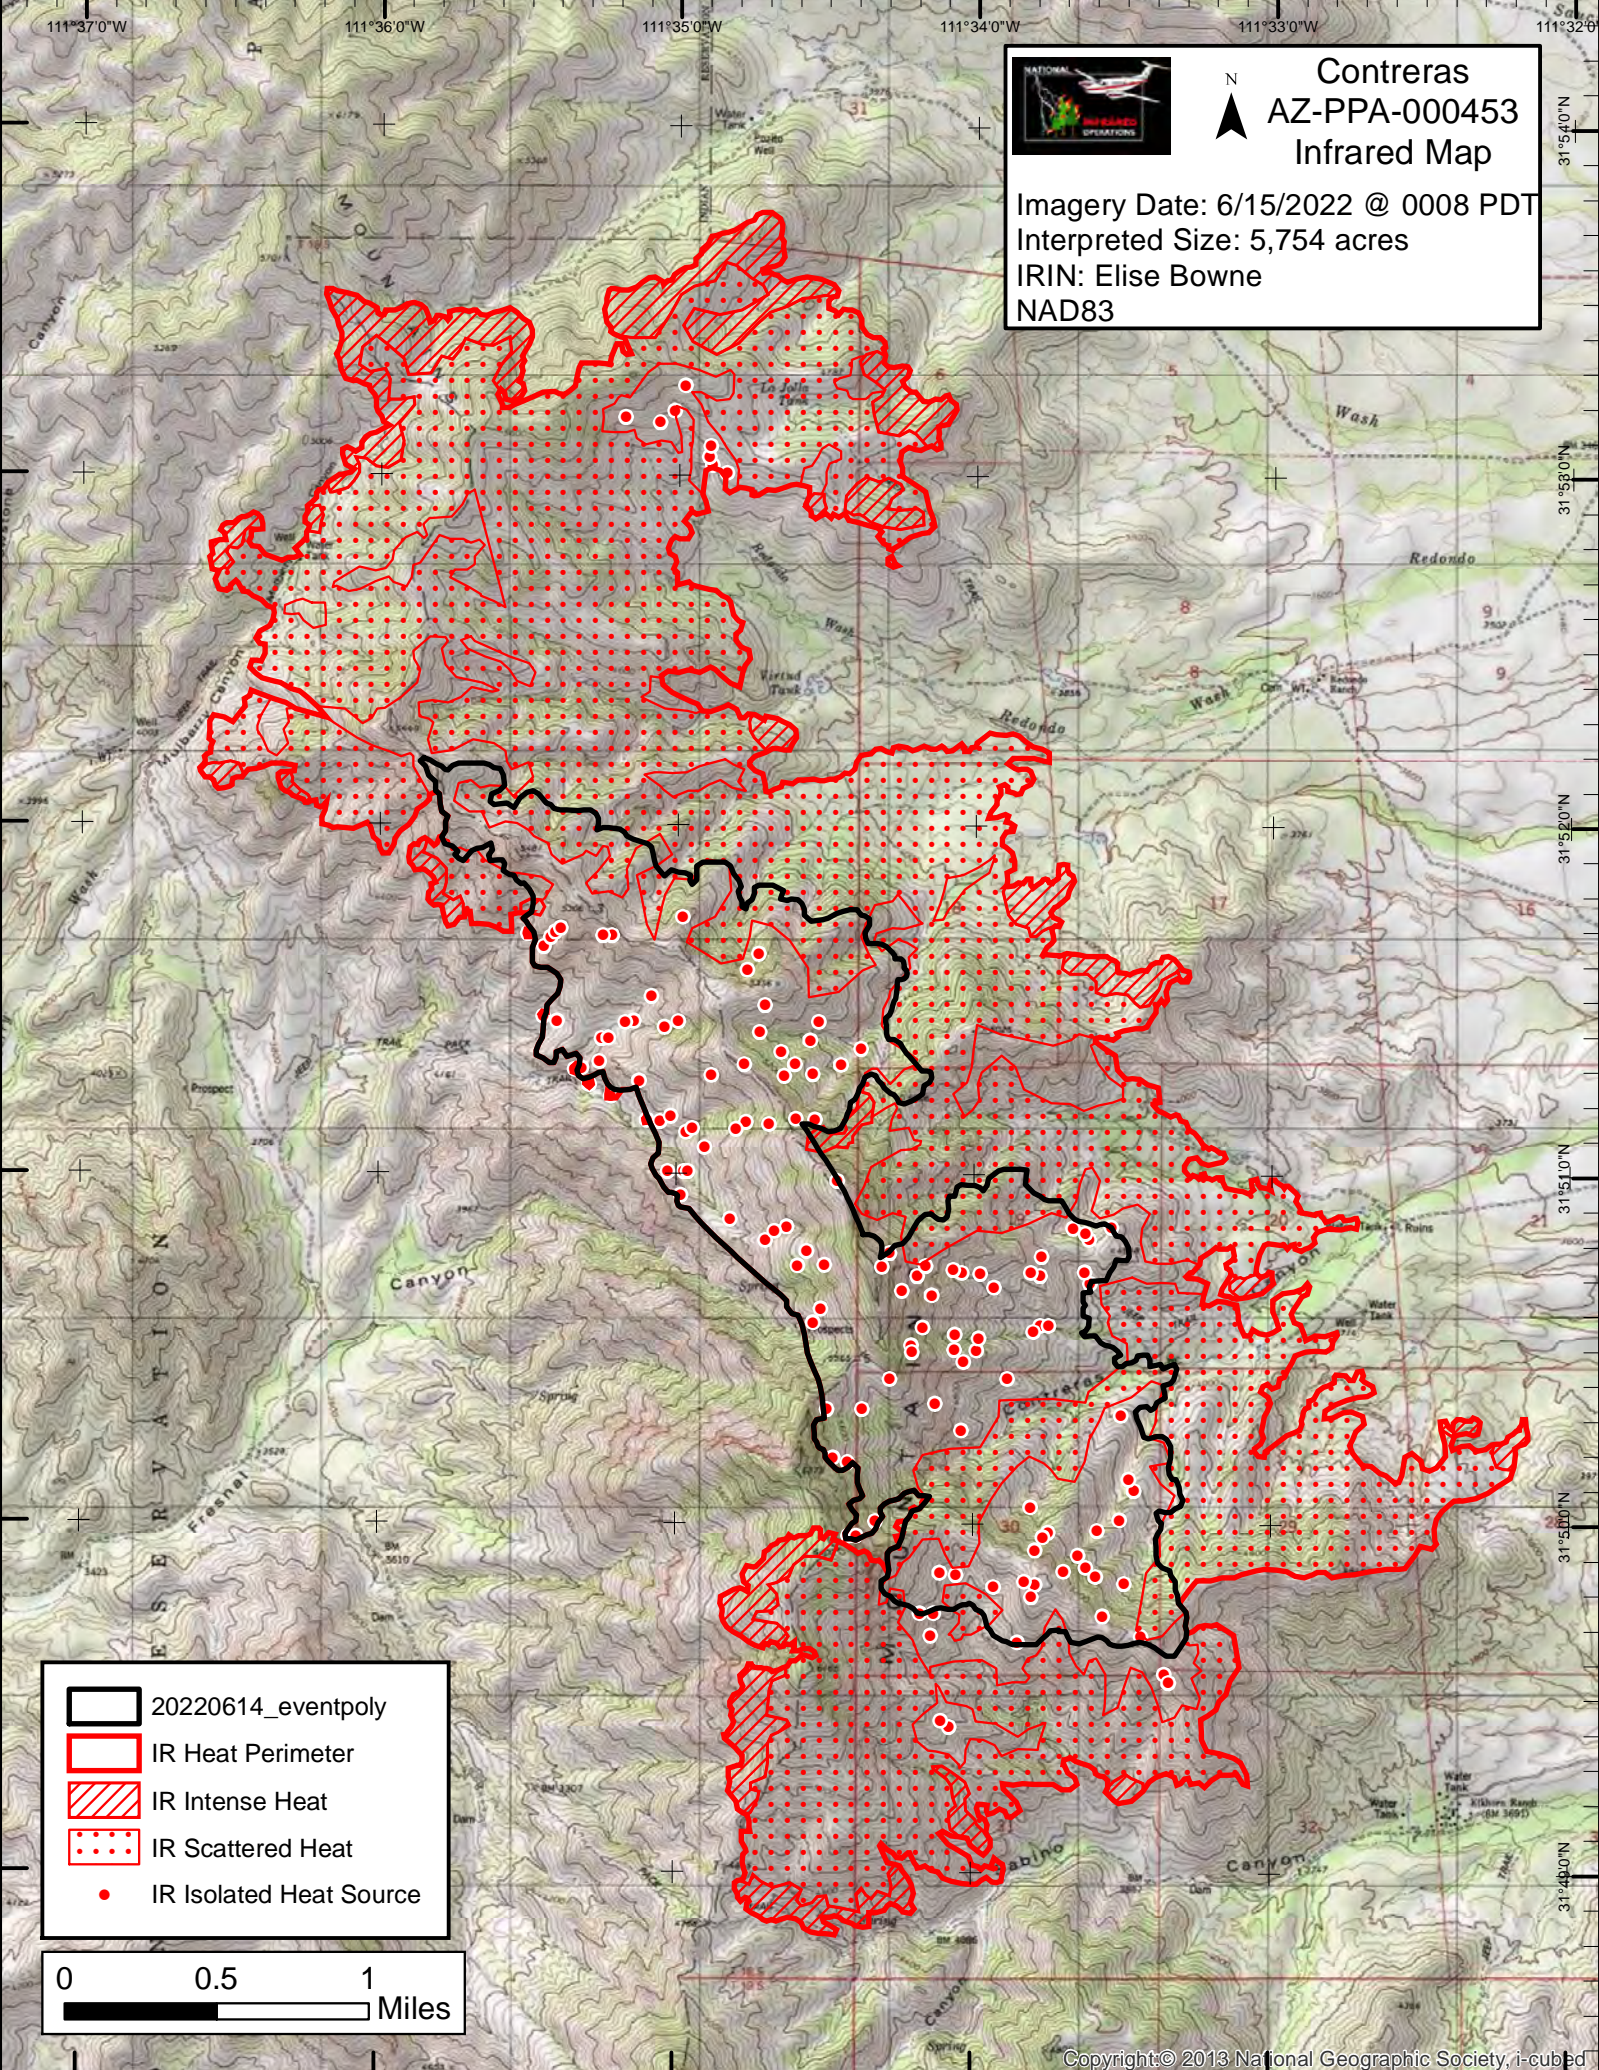

111°37'0"W 111°36'0"W 111°35'0"W 111°34'0"W 111°33'0"W 111°32'0"W

**Contreras**  
**AZ-PPA-000453**  
**Infrared Map**

Imagery Date: 6/15/2022 @ 0008 PDT  
Interpreted Size: 5,754 acres  
IRIN: Elise Bowne  
NAD83

-  20220614\_eventpoly
-  IR Heat Perimeter
-  IR Intense Heat
-  IR Scattered Heat
-  IR Isolated Heat Source