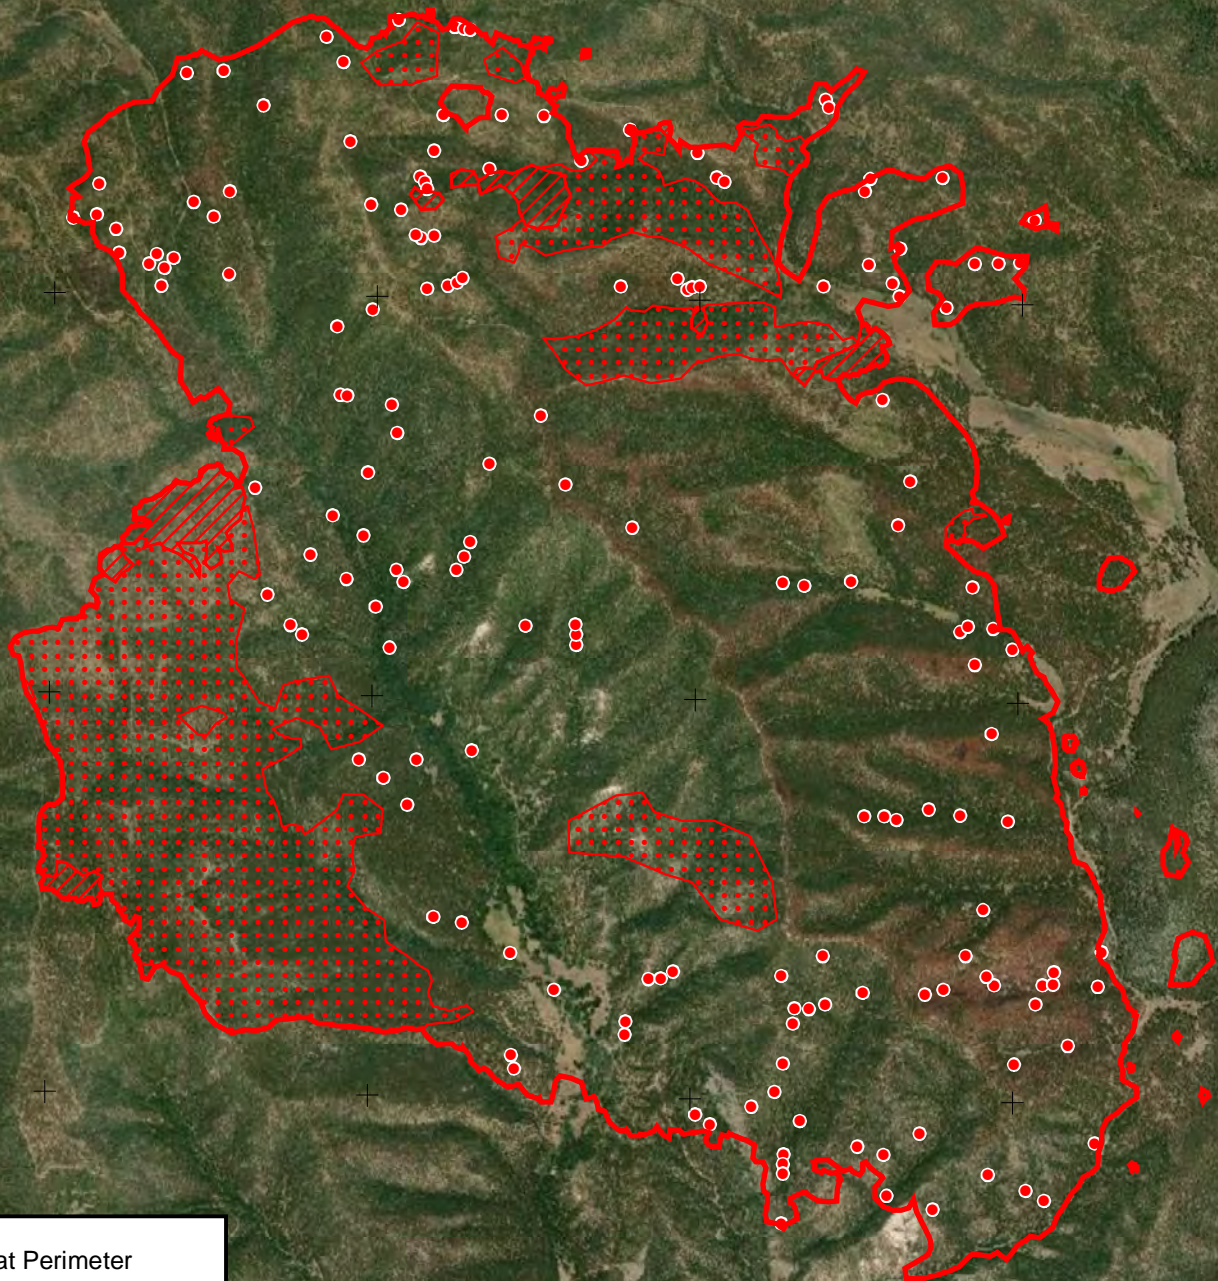

106°14'0"W

106°13'0"W

106°12'0"W

106°11'0"W

36°25'0"N

Midnight NM-CAF-000200 Infrared Map

Imagery Date: 6/14/2022 @ 2349 MDT
IRIN: Elise Bowne
NAD83

36°24'0"N

36°27'0"N

36°26'0"N

36°25'0"N

36°24'0"N

	IR Heat Perimeter
	IR Intense Heat
	IR Scattered Heat
	IR Isolated Heat Source