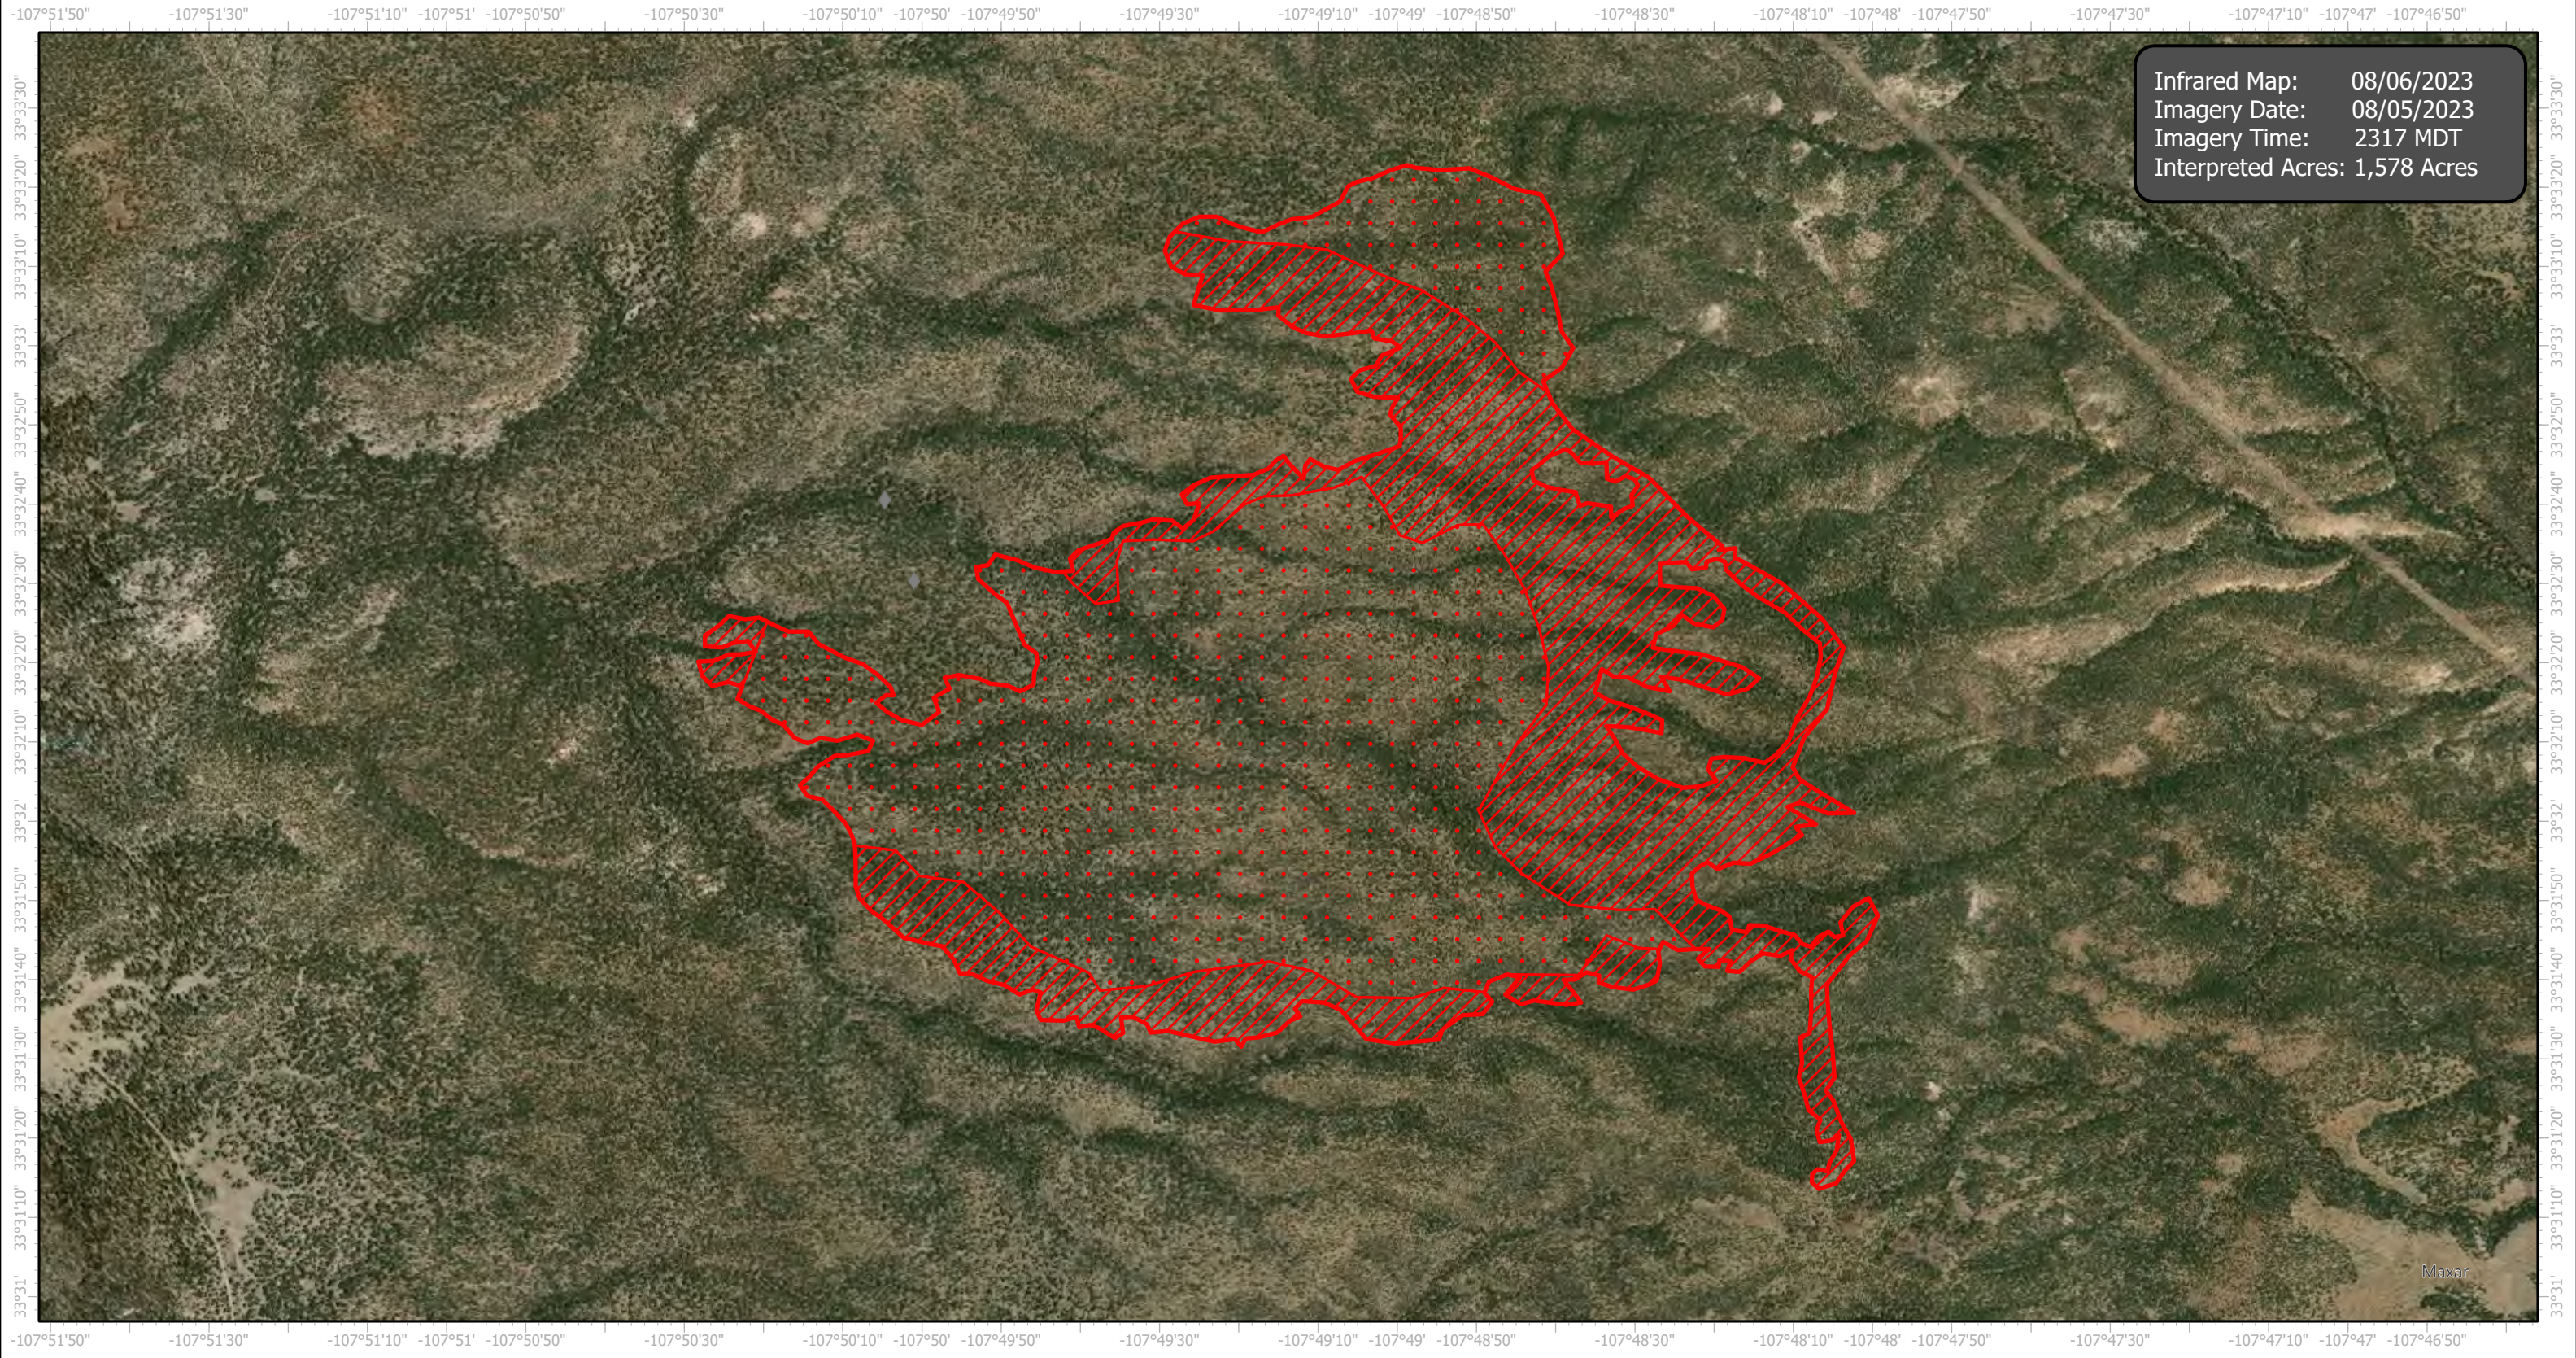

# Dolan Infrared Map

Incident # (NM-GNF-000484)

- ◆ Possible IR Heat Source
- ▨ IR Intense Heat
- ▭ IR Heat Perimeter
- IR Scattered Heat

Infrared Interrupter: Daniel LeVrier  
email: [daniel.levrier@usda.gov](mailto:daniel.levrier@usda.gov)