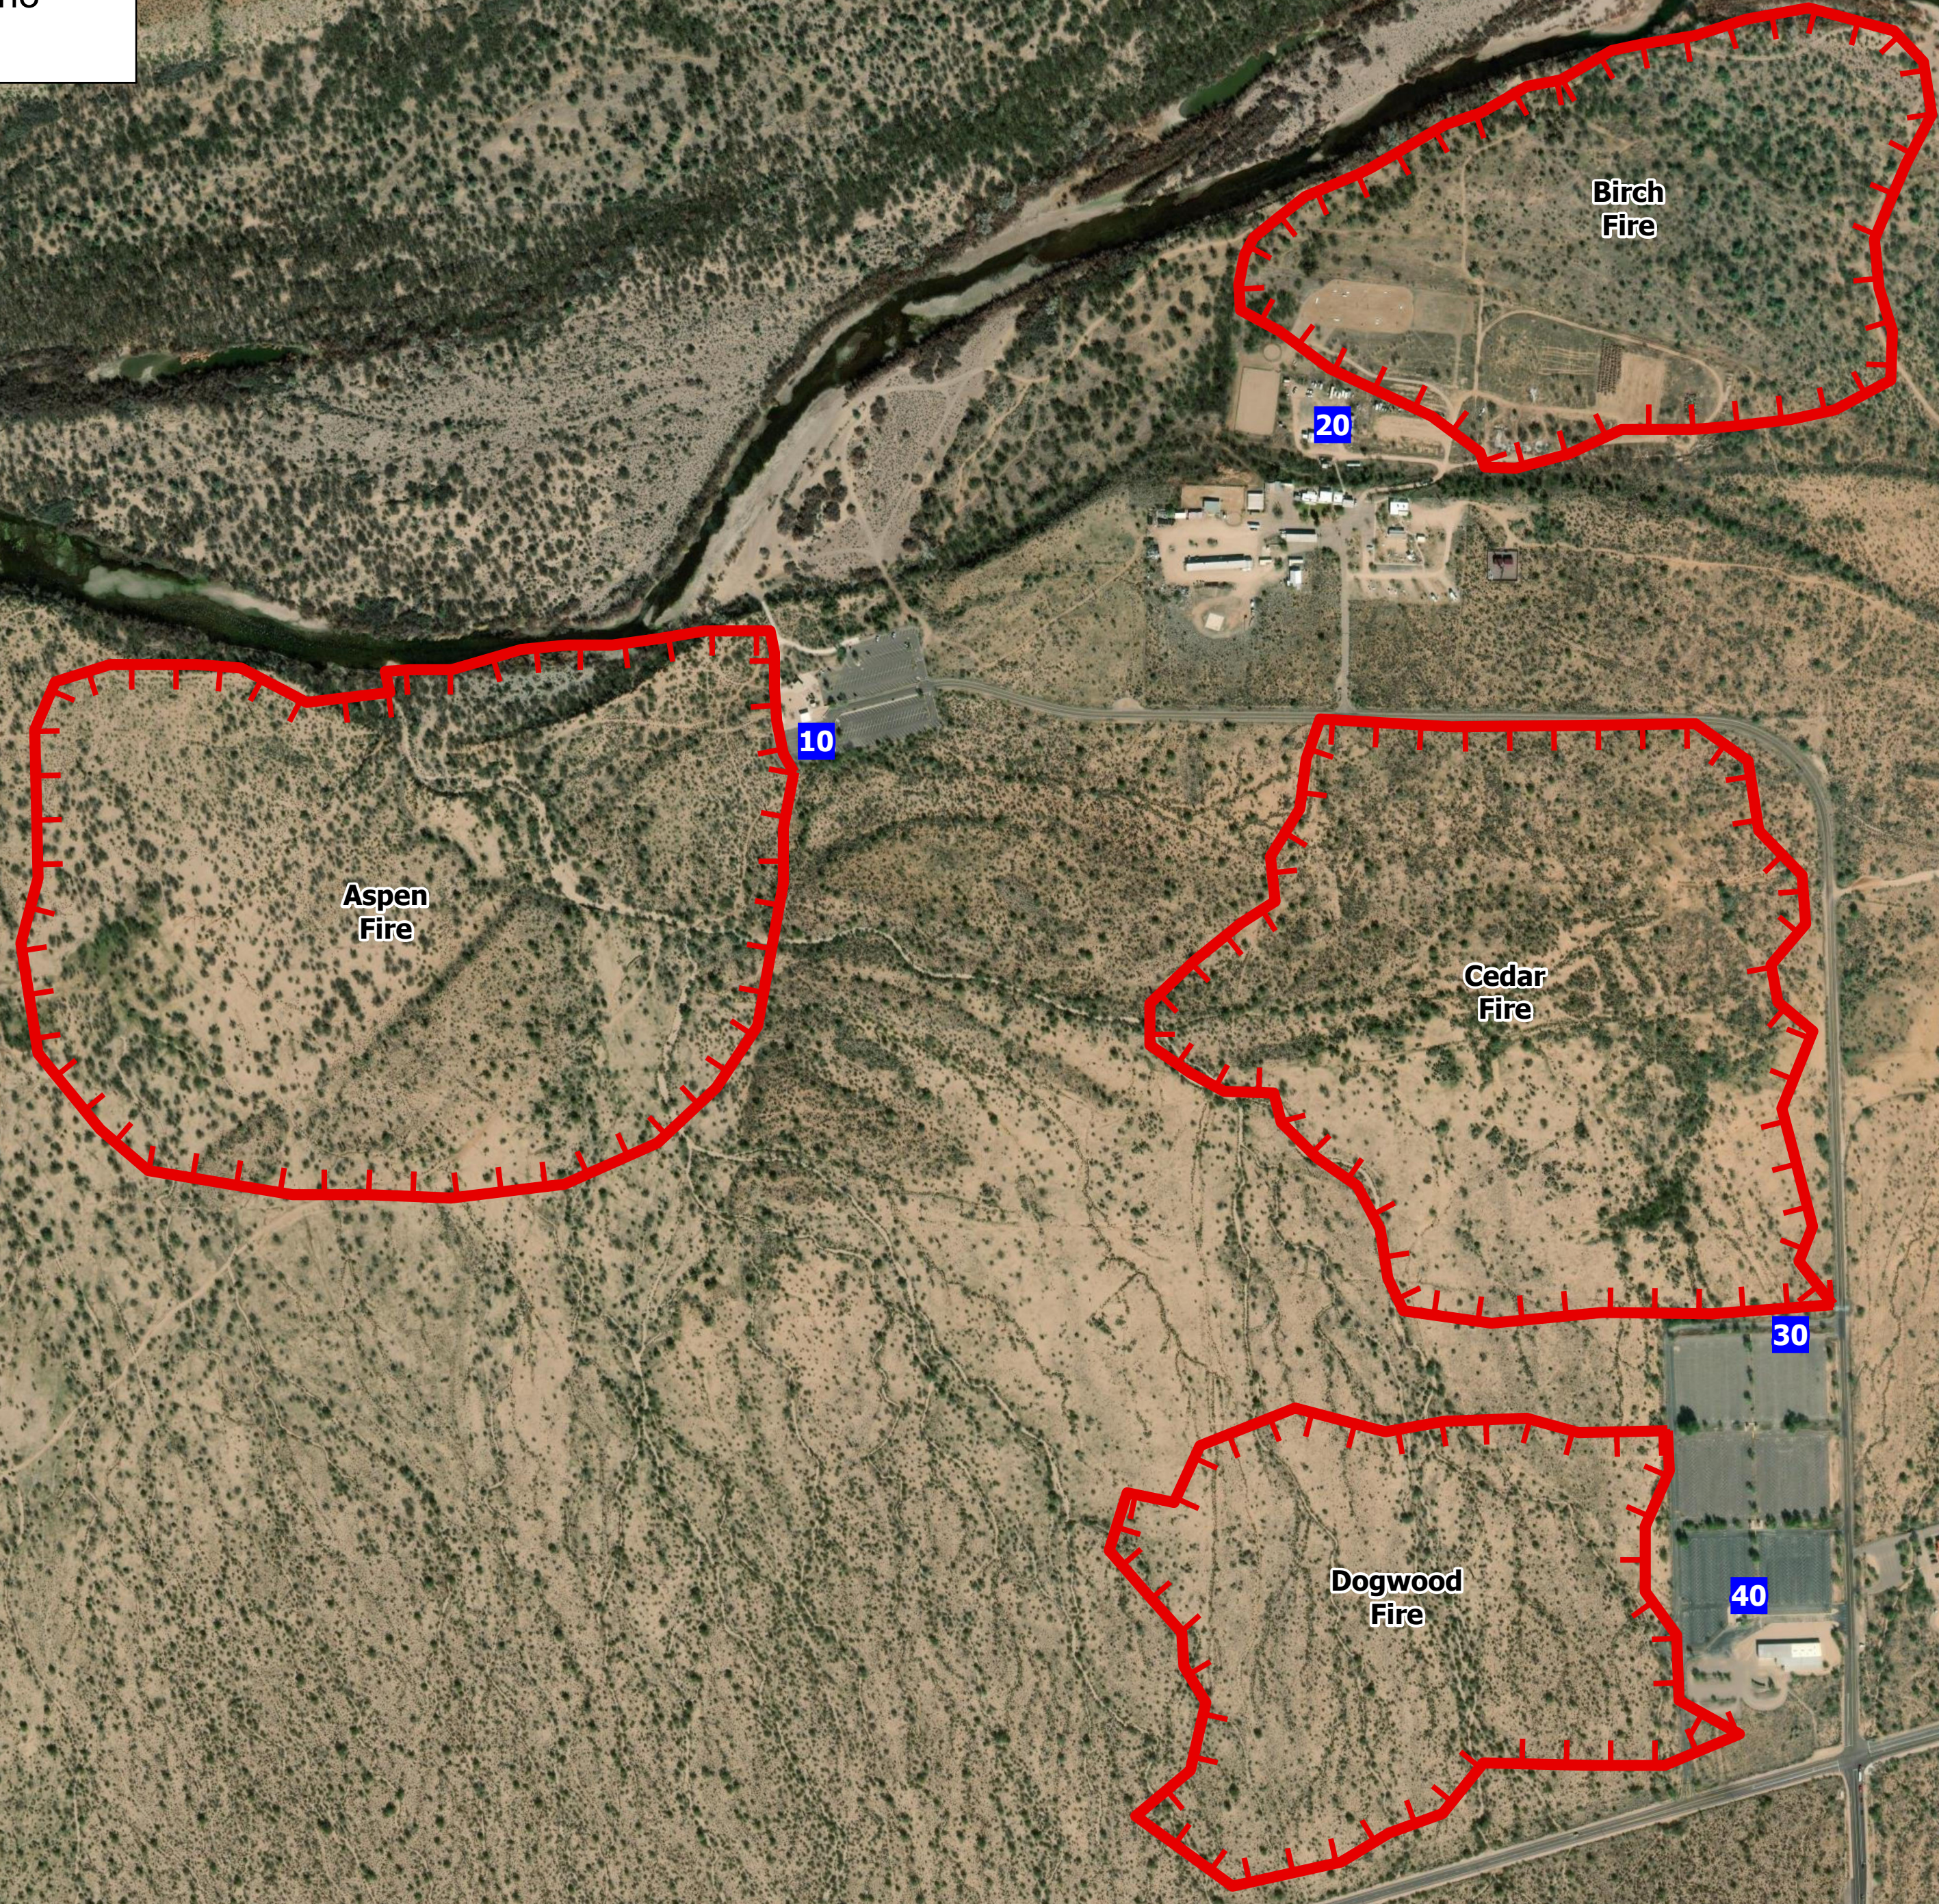

Mesa S-373

Flight Exercise 1
Initial Attack Scenario

- Drop Point
- Uncontained

J. Murgallo
12/3/2023 0955
NAD 1983 2011 Datum: LatLong Grid

Maxar/Microsoft

33°33.5'N

33°33.5'N

33°33'N

33°33'N

33°32.5'N

33°32.5'N

111°38'W

111°37.5'W

111°37'W

111°36.5'W

111°38'W

111°37.5'W

111°37'W

111°36.5'W