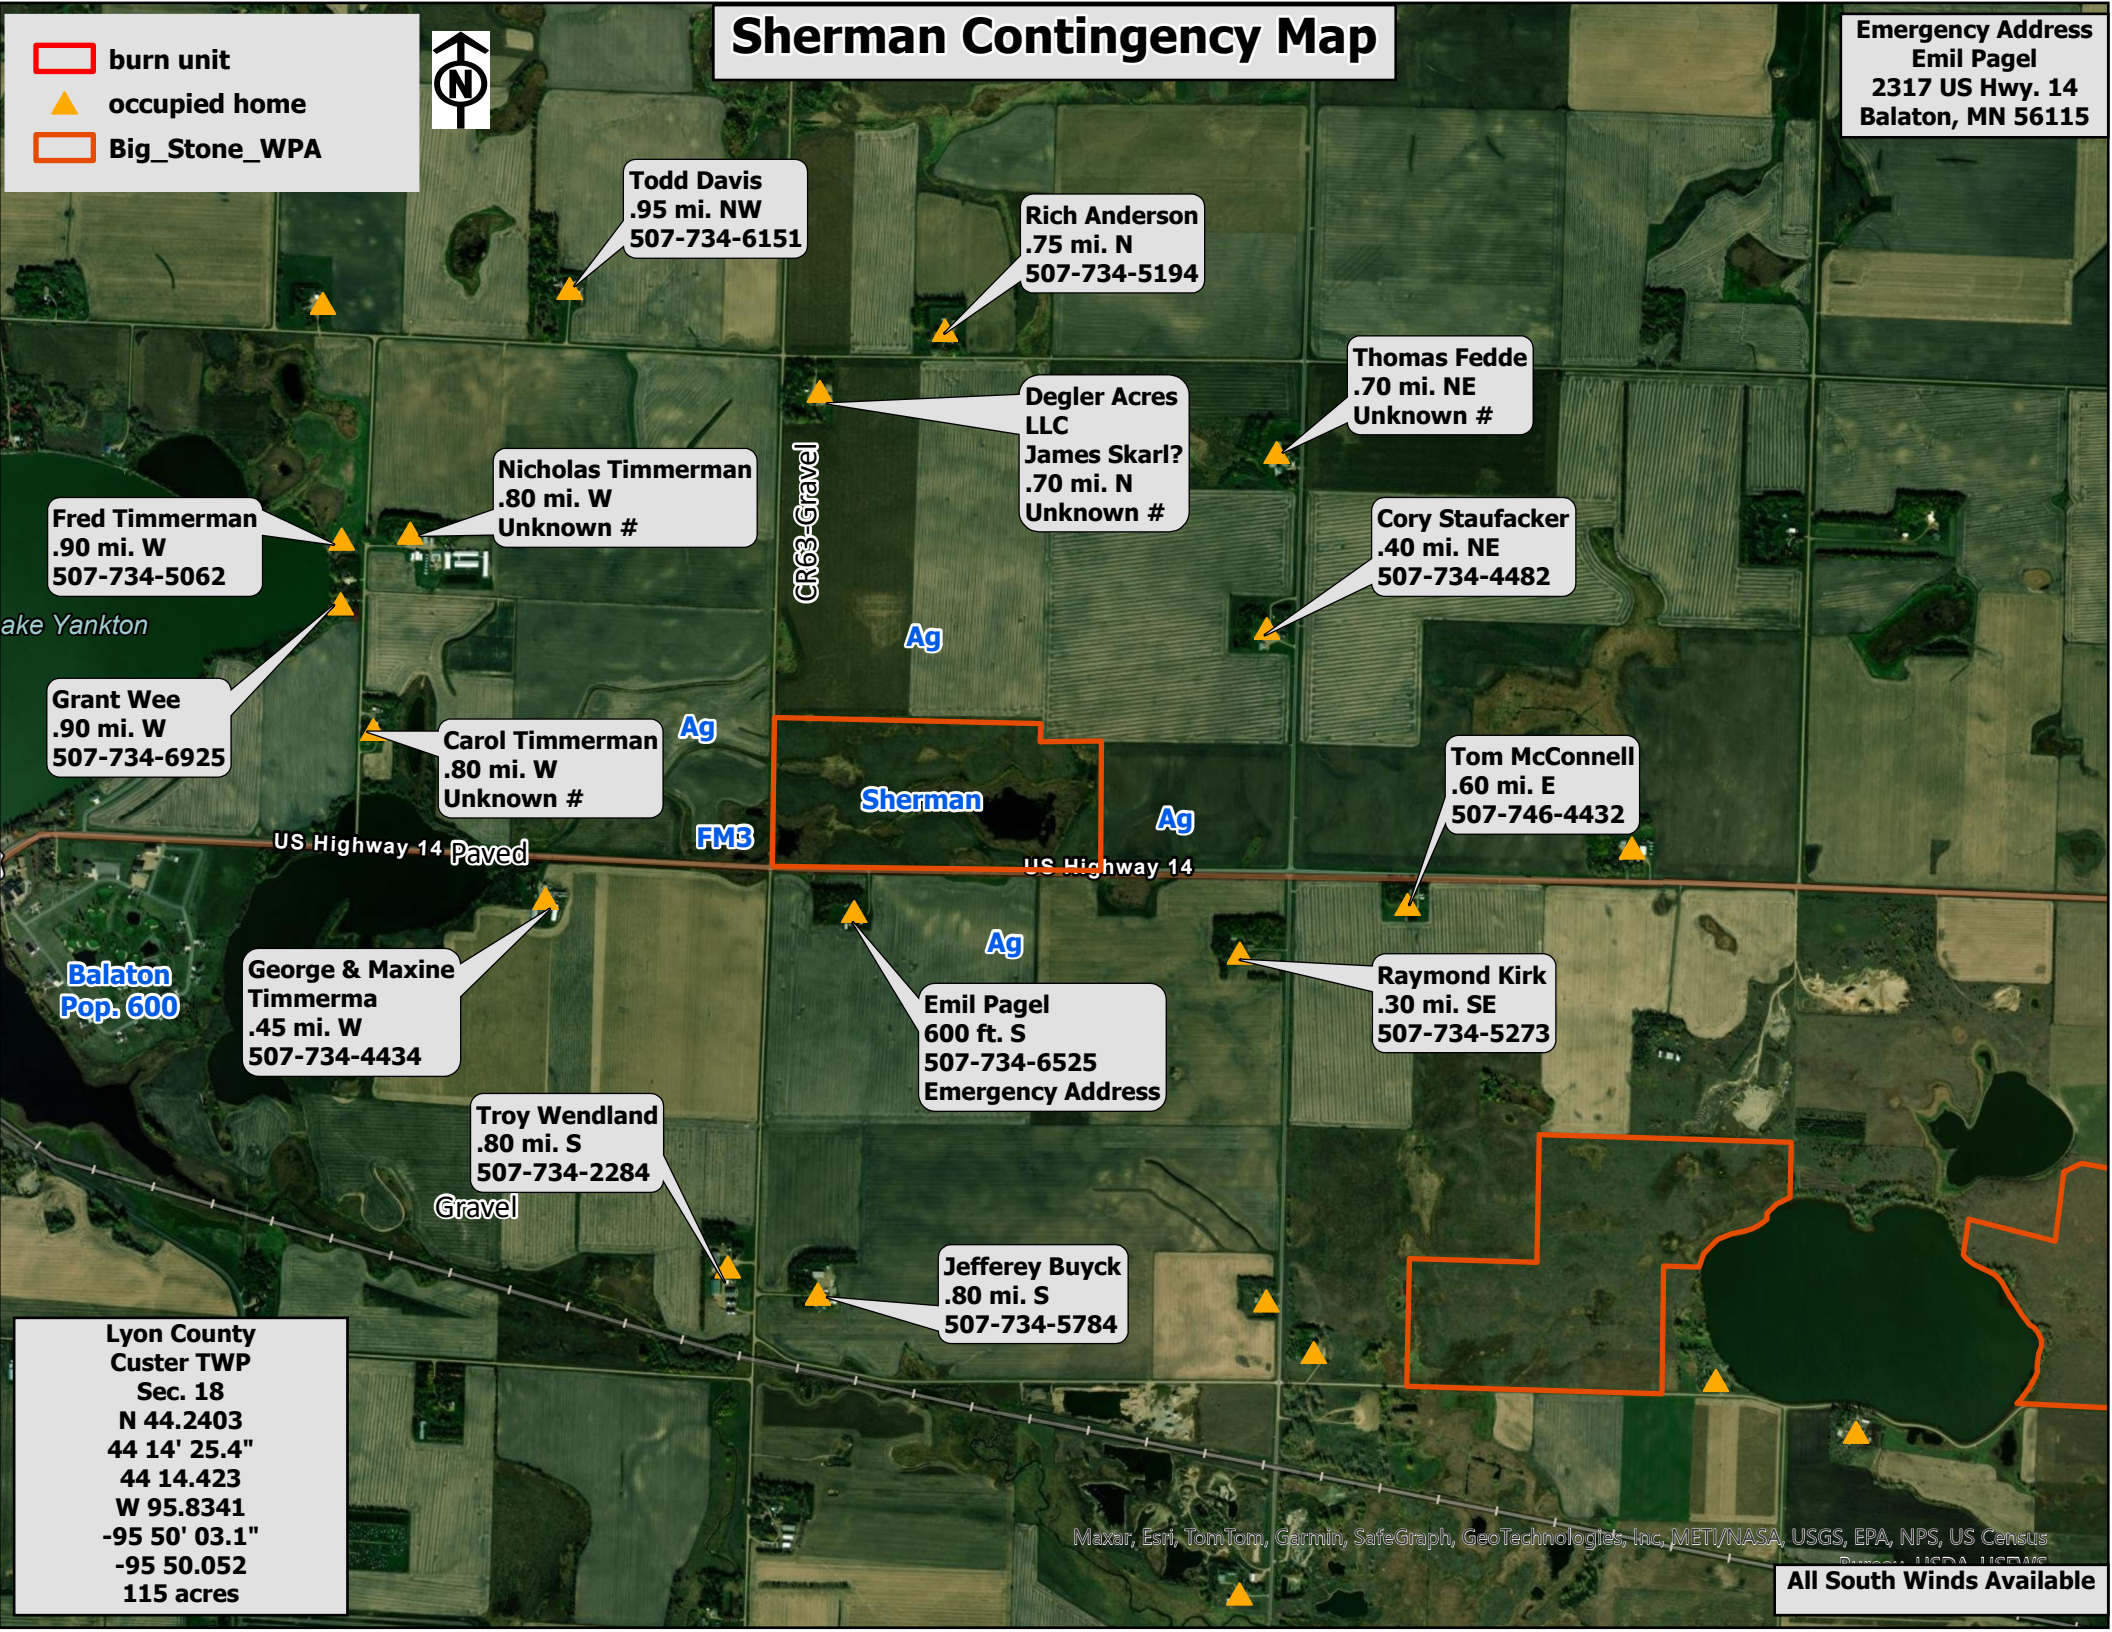

Sherman Contingency Map

Emergency Address
Emil Pagel
2317 US Hwy. 14
Balaton, MN 56115

-  burn unit
-  occupied home
-  Big_Stone_WPA

Todd Davis
.95 mi. NW
507-734-6151

Rich Anderson
.75 mi. N
507-734-5194

Thomas Fedde
.70 mi. NE
Unknown #

Degler Acres
LLC
James Skarl?
.70 mi. N
Unknown #

Cory Stauffer
.40 mi. NE
507-734-4482

Nicholas Timmerman
.80 mi. W
Unknown #

Fred Timmerman
.90 mi. W
507-734-5062

Grant Wee
.90 mi. W
507-734-6925

Carol Timmerman
.80 mi. W
Unknown #

Tom McConnell
.60 mi. E
507-746-4432

George & Maxine
Timmerma
.45 mi. W
507-734-4434

Emil Pagel
600 ft. S
507-734-6525
Emergency Address

Raymond Kirk
.30 mi. SE
507-734-5273

Troy Wendland
.80 mi. S
507-734-2284

Jefferey Buyck
.80 mi. S
507-734-5784

Lyon County
Custer TWP
Sec. 18
N 44.2403
44 14' 25.4"
44 14.423
W 95.8341
-95 50' 03.1"
-95 50.052
115 acres

All South Winds Available