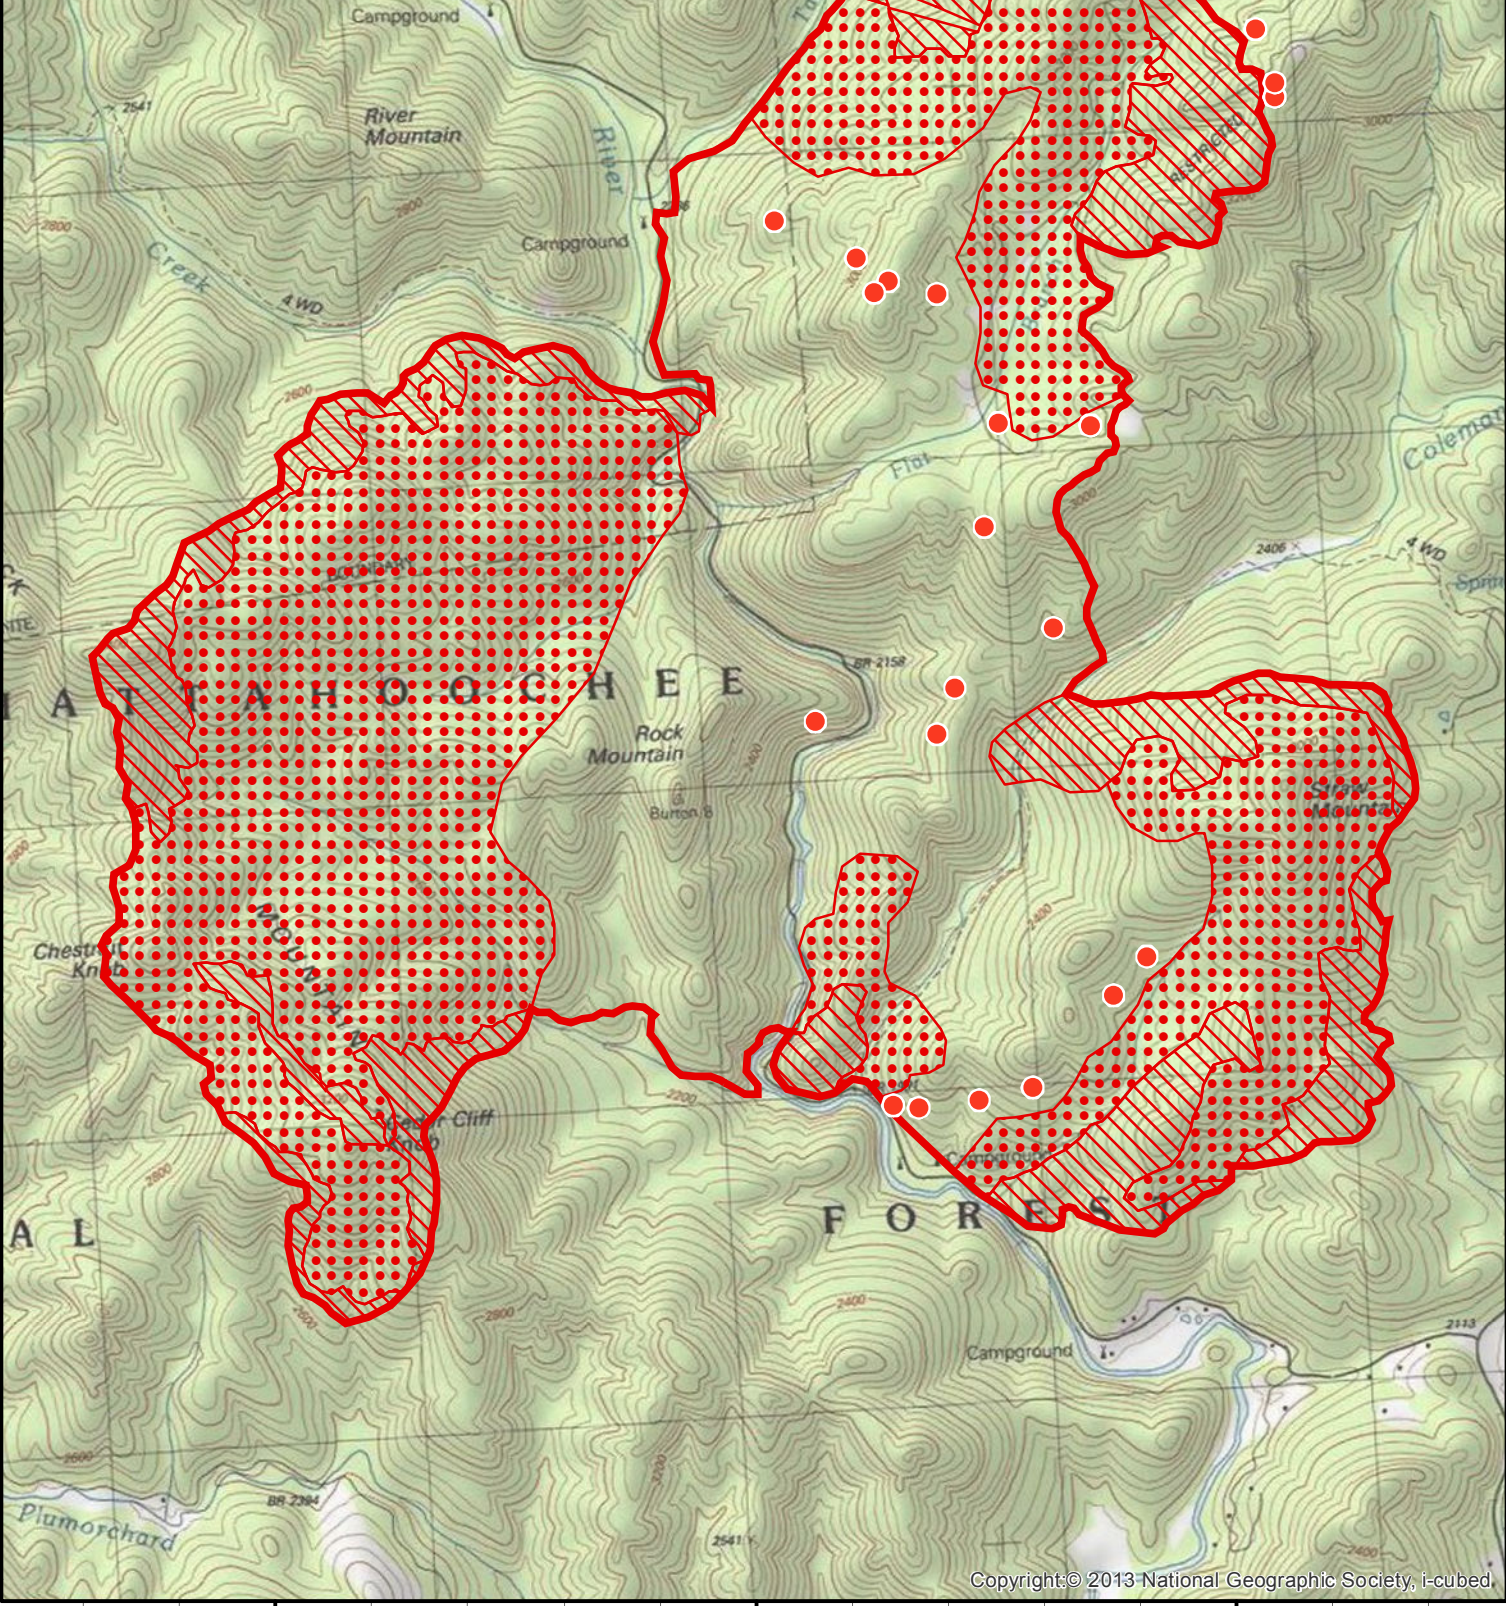

83°34'W

83°33'W

83°32'W

Rock Mountain Infrared Map

GS-CHF-160079

Map Date: 11/12/2016

Imagery Date: 11/11/2016

Imagery Time: 2110 MDT

IR Interpreted Acres: 2606

IRIN: Elizabeth McNichols

● Isolated Heat Sources

▭ Heat Perimeter

▨ Intense Heat

⋯ Scattered Heat

NAD 1983 UTM Zone 16N

0 0.05 0.1 0.2 0.3 0.4 0.5 0.6 0.7 0.8 Miles

34°58'N

34°58'N

34°57'N

34°57'N

34°56'N

34°56'N

34°55'N

34°55'N

83°34'W

83°33'W

83°32'W